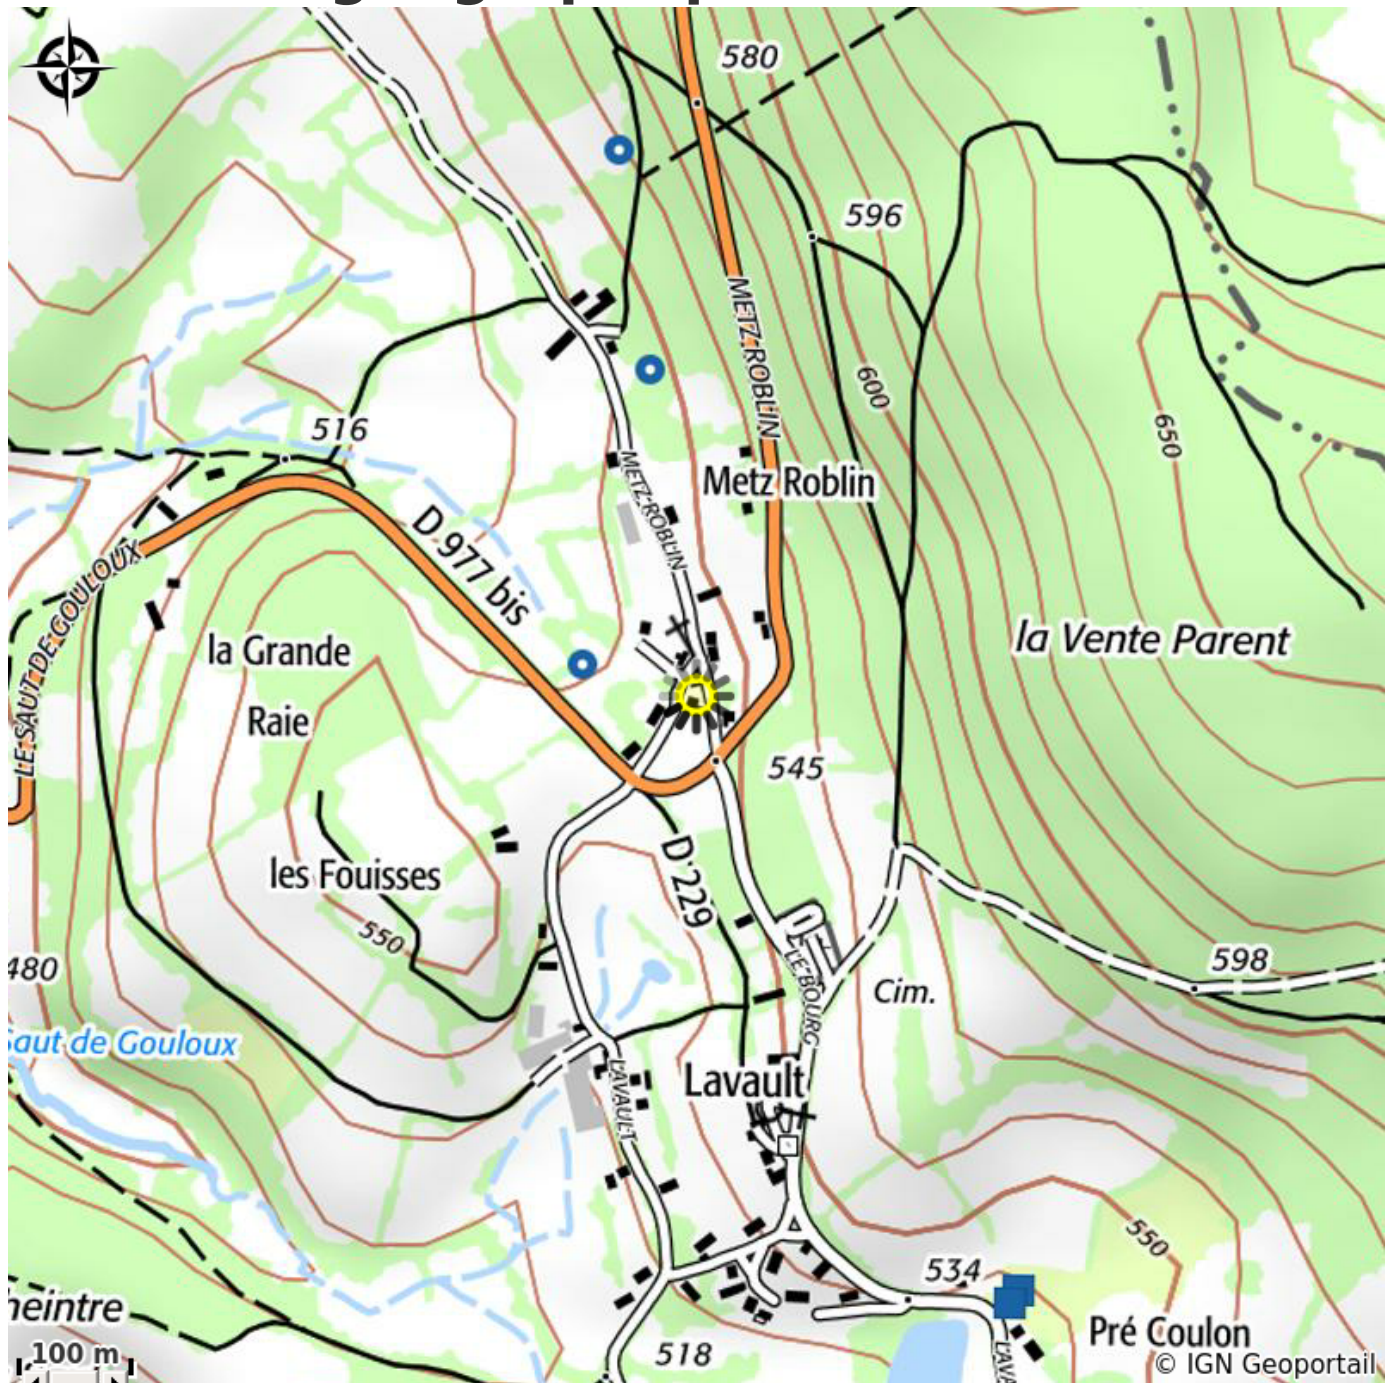

Situation géographique