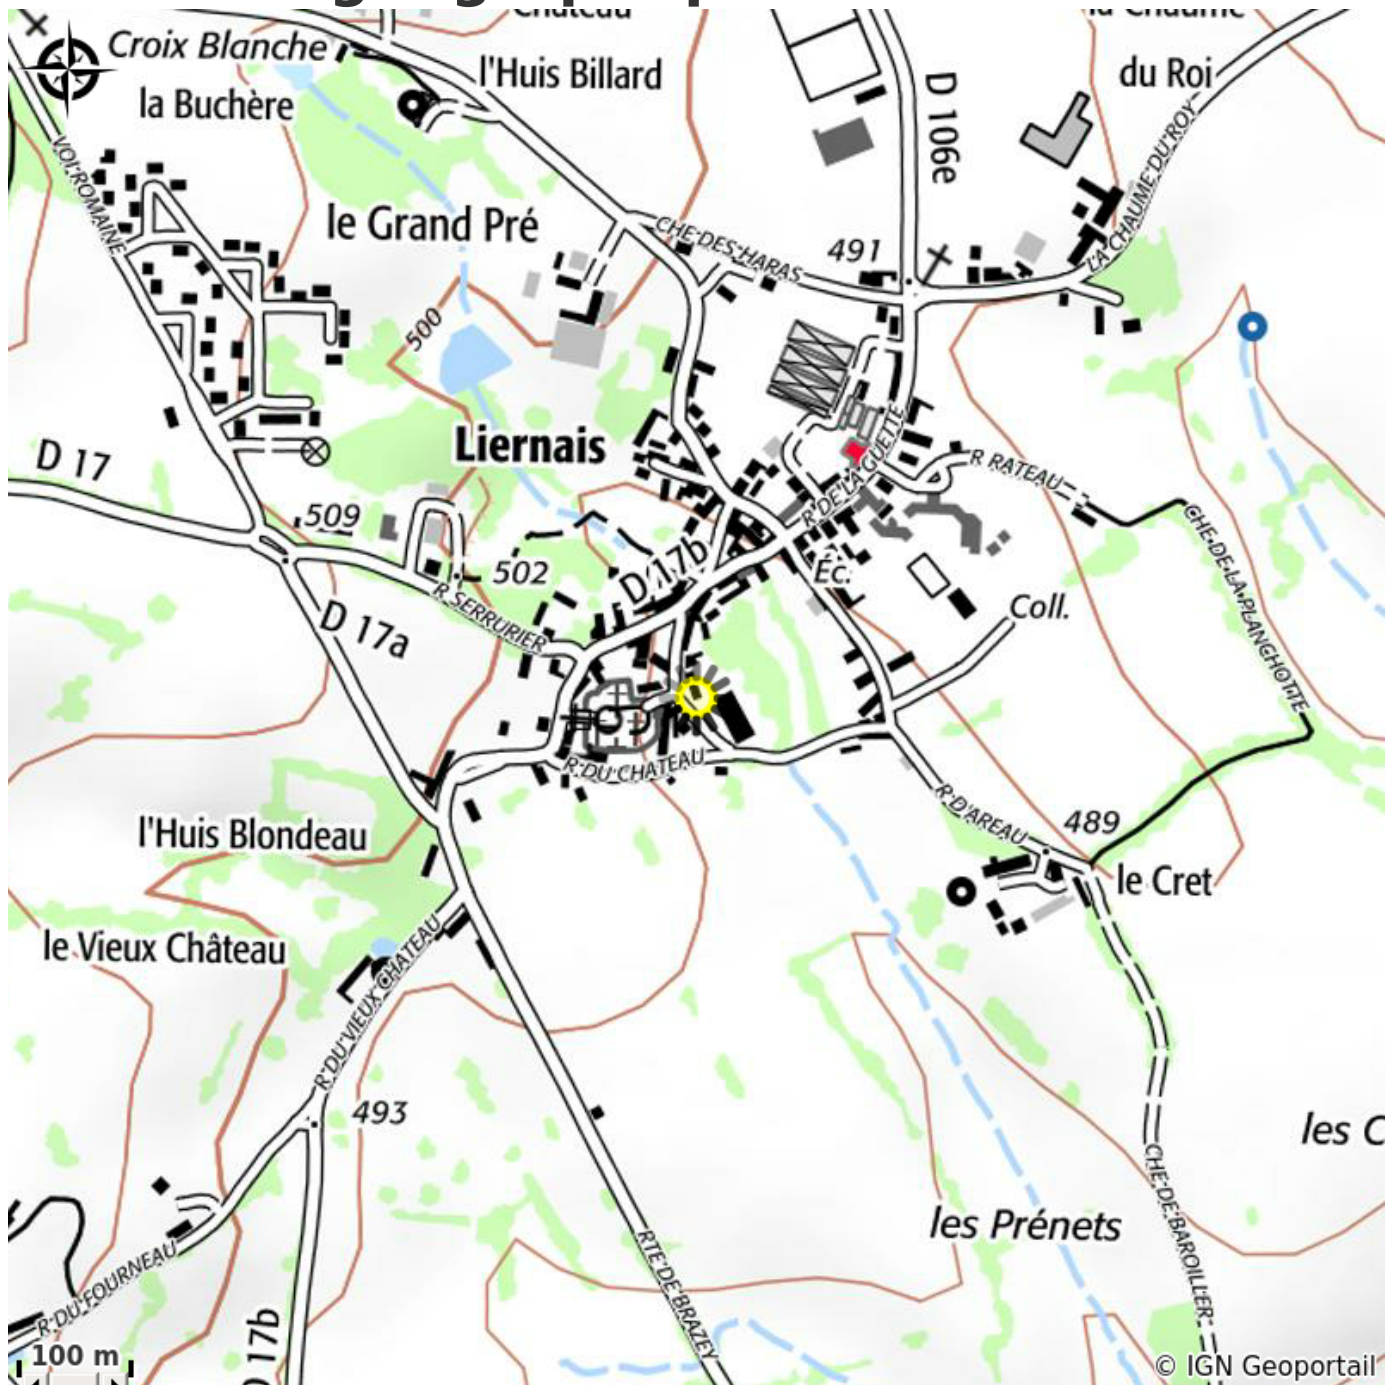

Maison Familiale Rurale

CC du Pays Arnay Liernais

Crédit photo : détente (Maison Familiale Rurale de Liernais © Hoorelbeke K)

Infos pratiques

Catégorie : Hébergement

Type d'usage : Hébergement collectif

Description

Situé au coeur de la Bourgogne, établissement scolaire mettant à disposition ses bâtiments pour des locations en gestion libre ou complète. Idéal pour des groupes (association, centre de vacances...) et particuliers (réunion de famille...), Hébergement disponible les week-ends et durant les vacances scolaires. Grand parc arboré et clôturé de 2 hectares avec animaux dans leurs enclos.

Situation géographique

Toutes les infos pratiques

Contact

Le Dueg

Petite rue du Crot

21430 LIERNAIS

Tel: 03 80 84 41 60

heidi.geoffroy@mfr.asso.fr