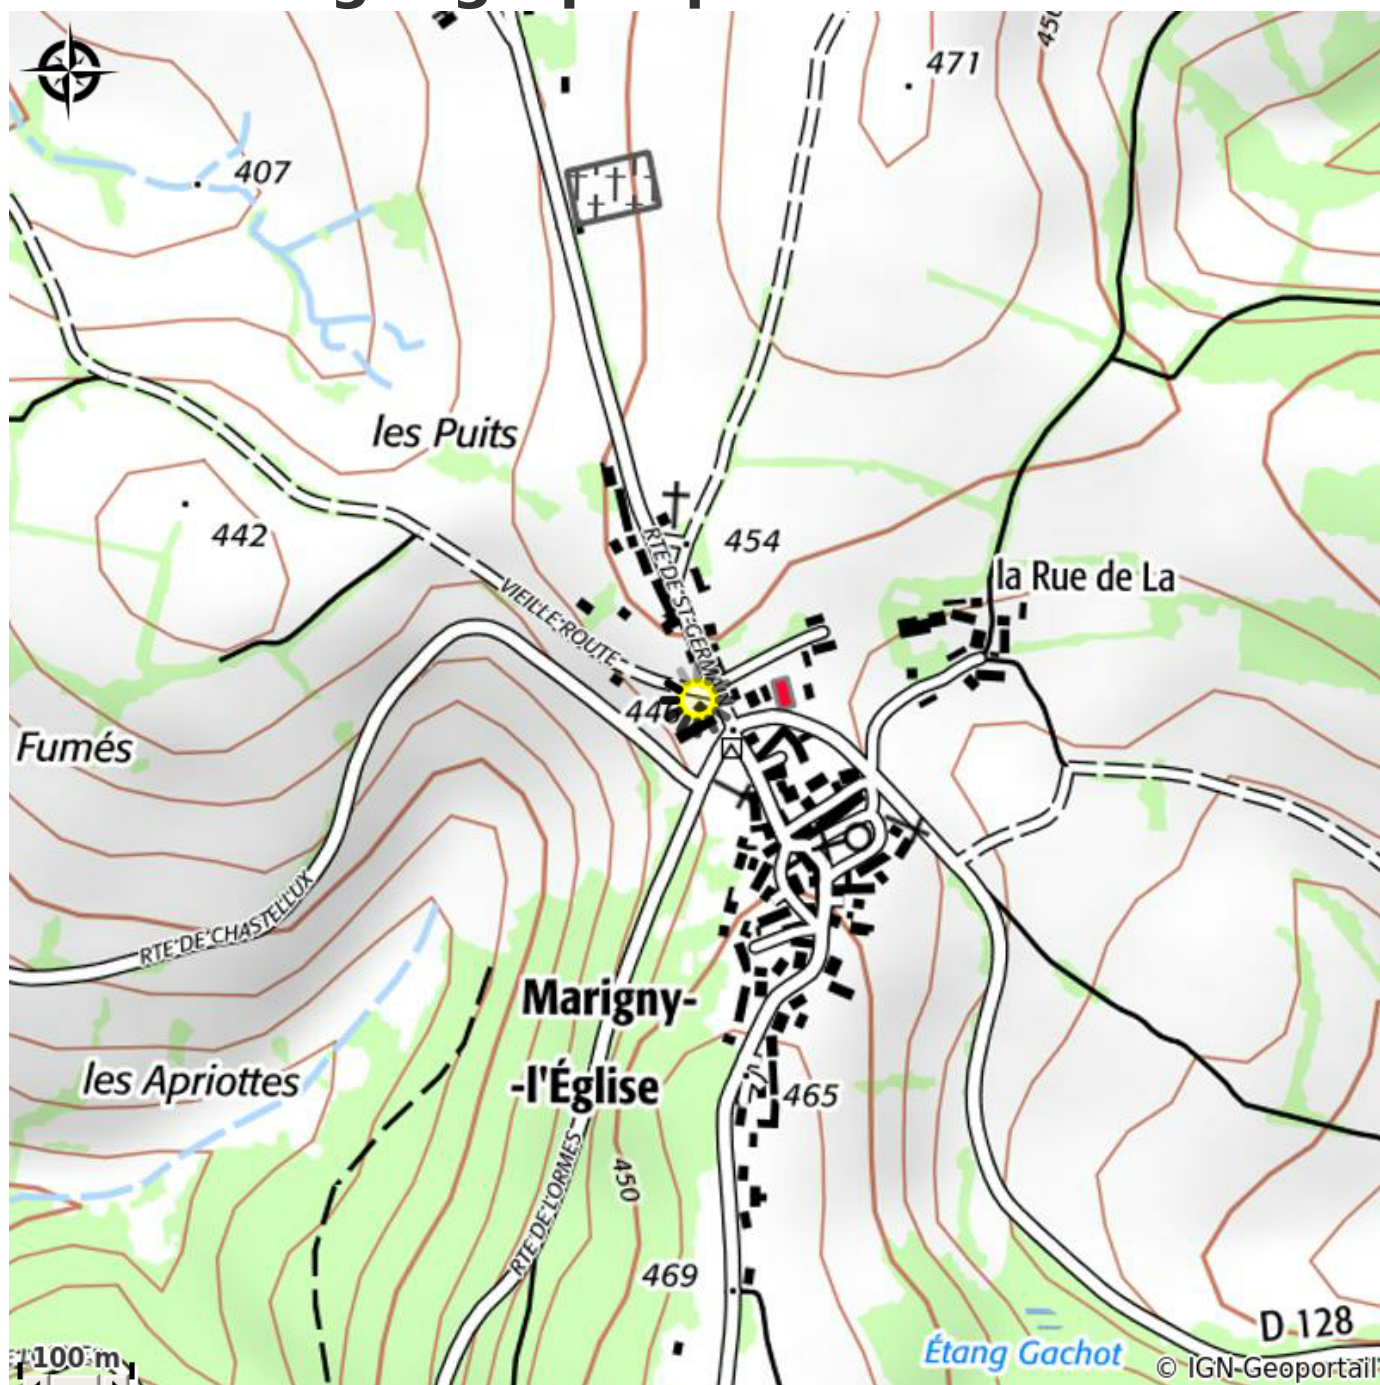

Situation géographique