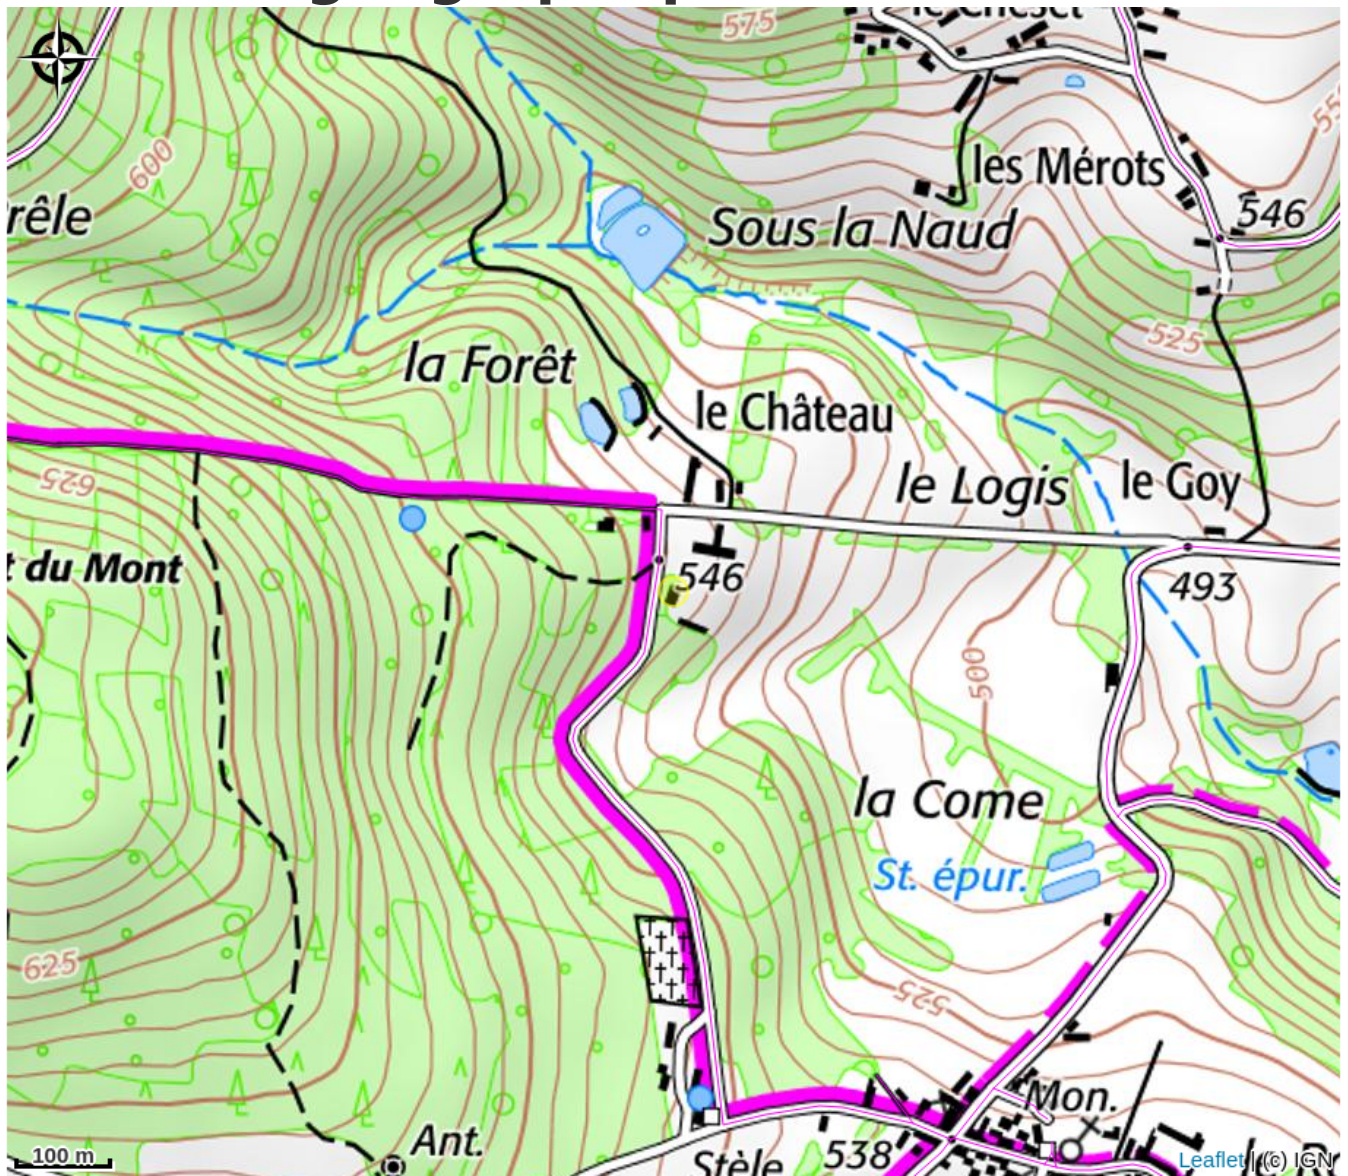

Situation géographique