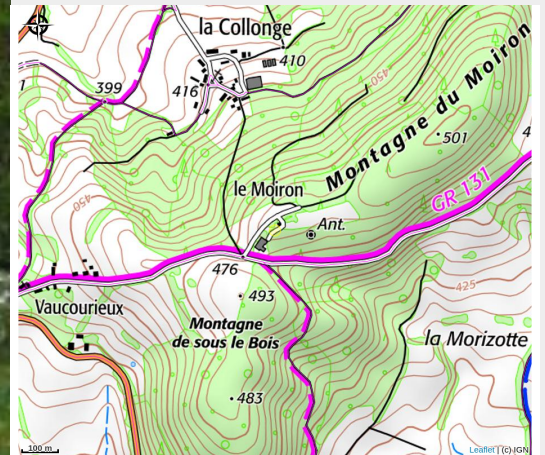

# La Maison du Beuvray

CC du Grand Autunois Morvan

Crédit photo : La Maison du Beuvray (PERRAUDIN Corinne)

# Description

Au cœur du Parc du Morvan, avec une vue panoramique, la Maison du Beuvray propose hébergement et restauration "au vert" et au calme dans les châtaigniers, à proximité du Mont Beuvray (Bibracte à 7 km) et d'Autun (20 km). Ce centre culturel soutient les pratiques musicales et artistiques. A disposition : salles de réunions, de travail, de détente, un équipement musical de grande qualité. Lieu de séjour adapté pour réunions de familles, séminaires, stages de toutes disciplines, séjours sportifs, randonneurs... Le centre propose également pour les scolaires des classes d'Éducation Relative à l'Environnement (ERE).

# Situation géographique