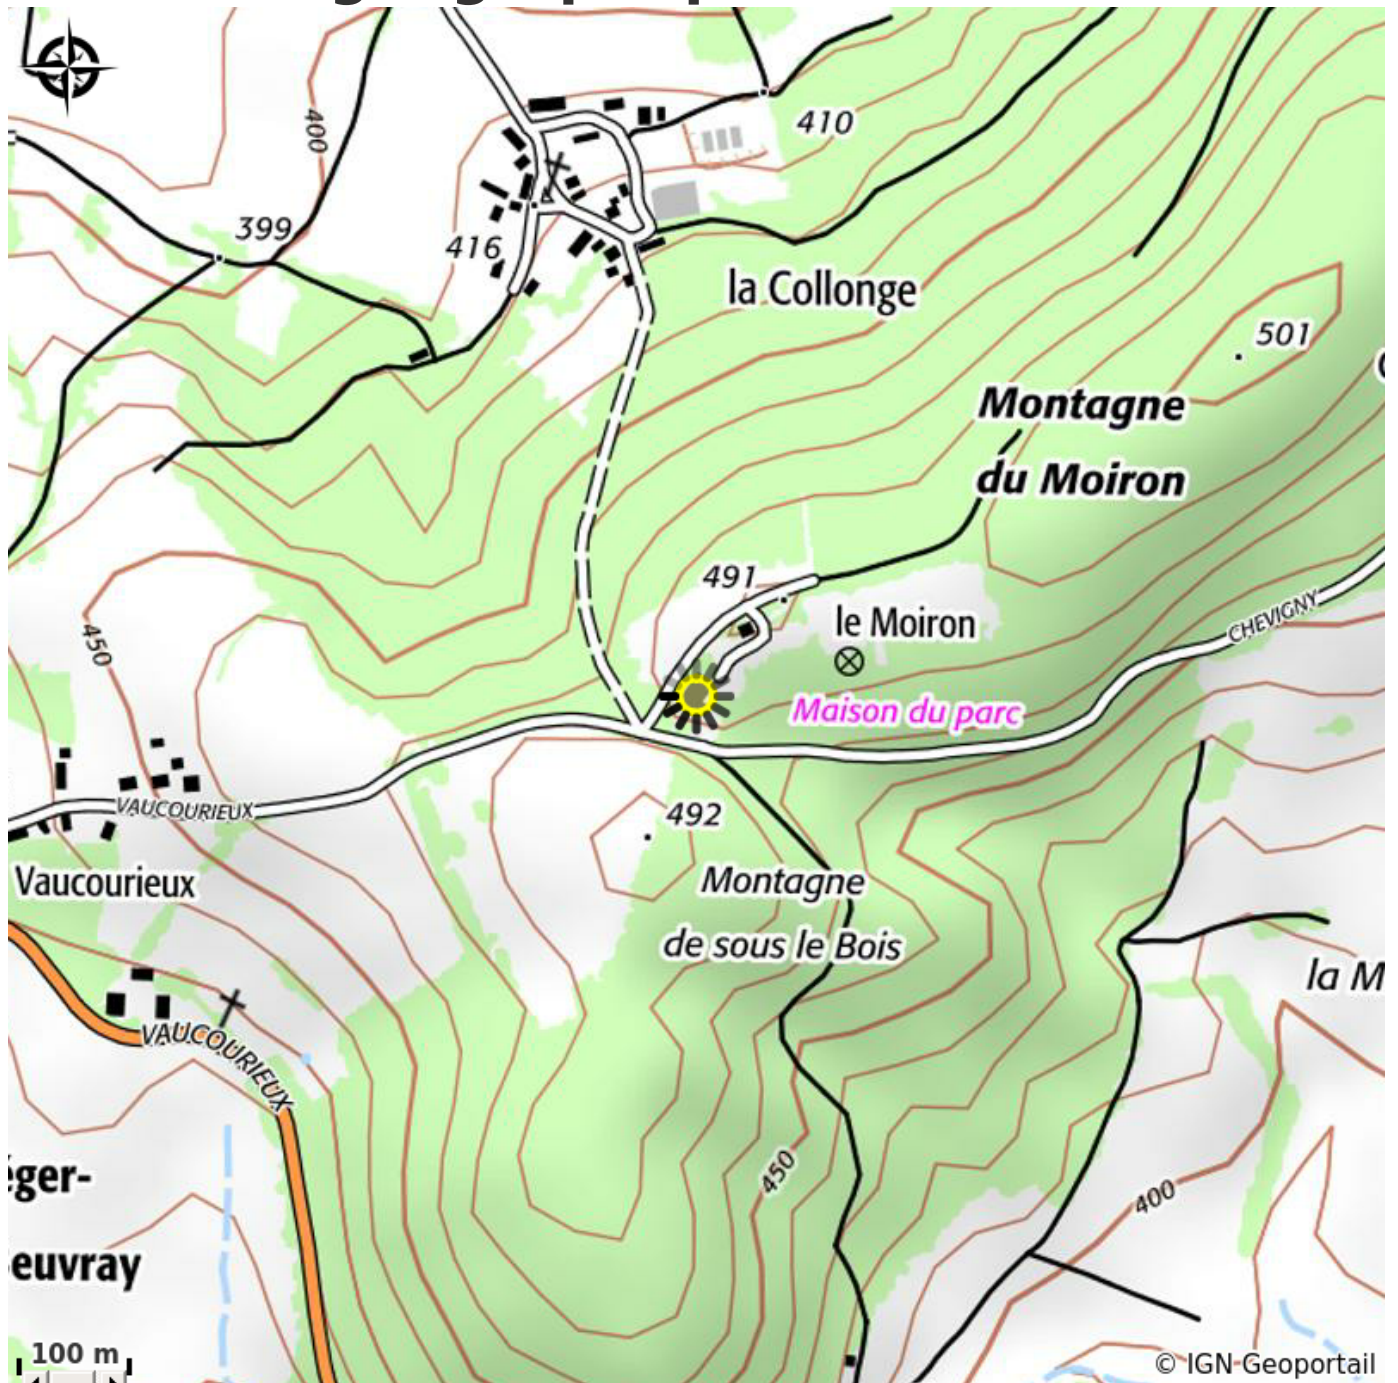

Situation géographique