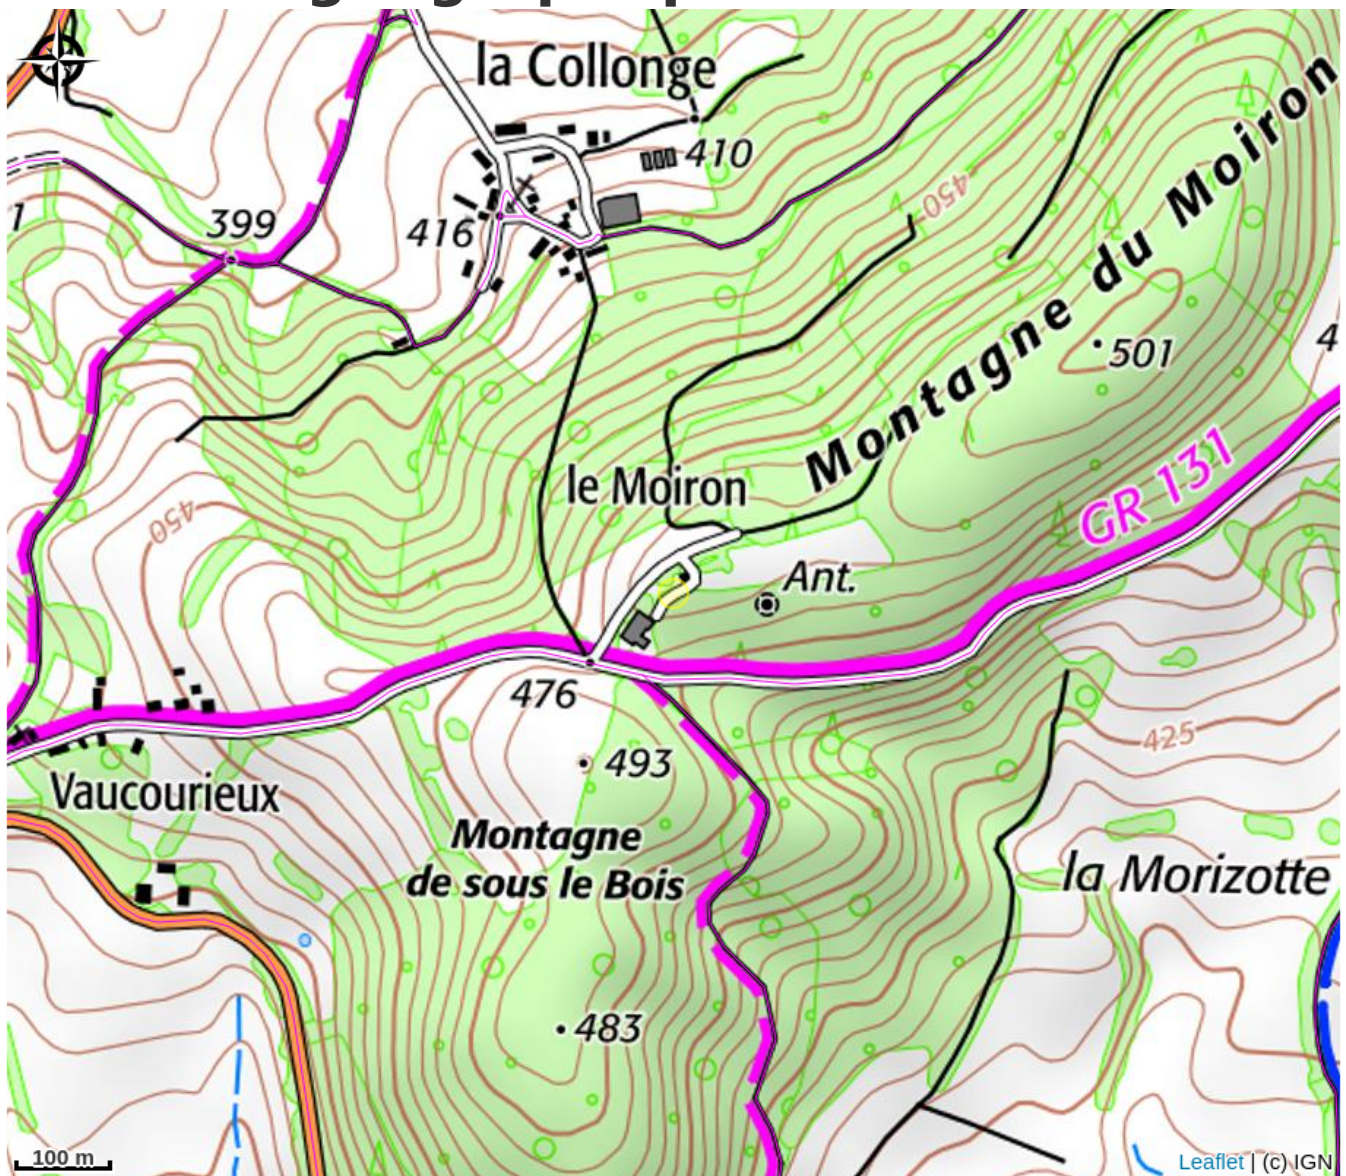

# Description

Au cœur du Parc du Morvan, avec une vue panoramique, la Maison du Beuvray propose hébergement et restauration "au vert" et au calme dans les châtaigniers, à proximité du Mont Beuvray (Bibracte à 7 km) et d'Autun (20 km). Ce centre culturel soutient les pratiques musicales et artistiques. A disposition : salles de réunions, de travail, de détente, un équipement musical de grande qualité. Lieu de séjour adapté pour réunions de familles, séminaires, stages de toutes disciplines, séjours sportifs, randonneurs... Le centre propose également pour les scolaires des classes d'Éducation Relative à l'Environnement (ERE).

# Situation géographique