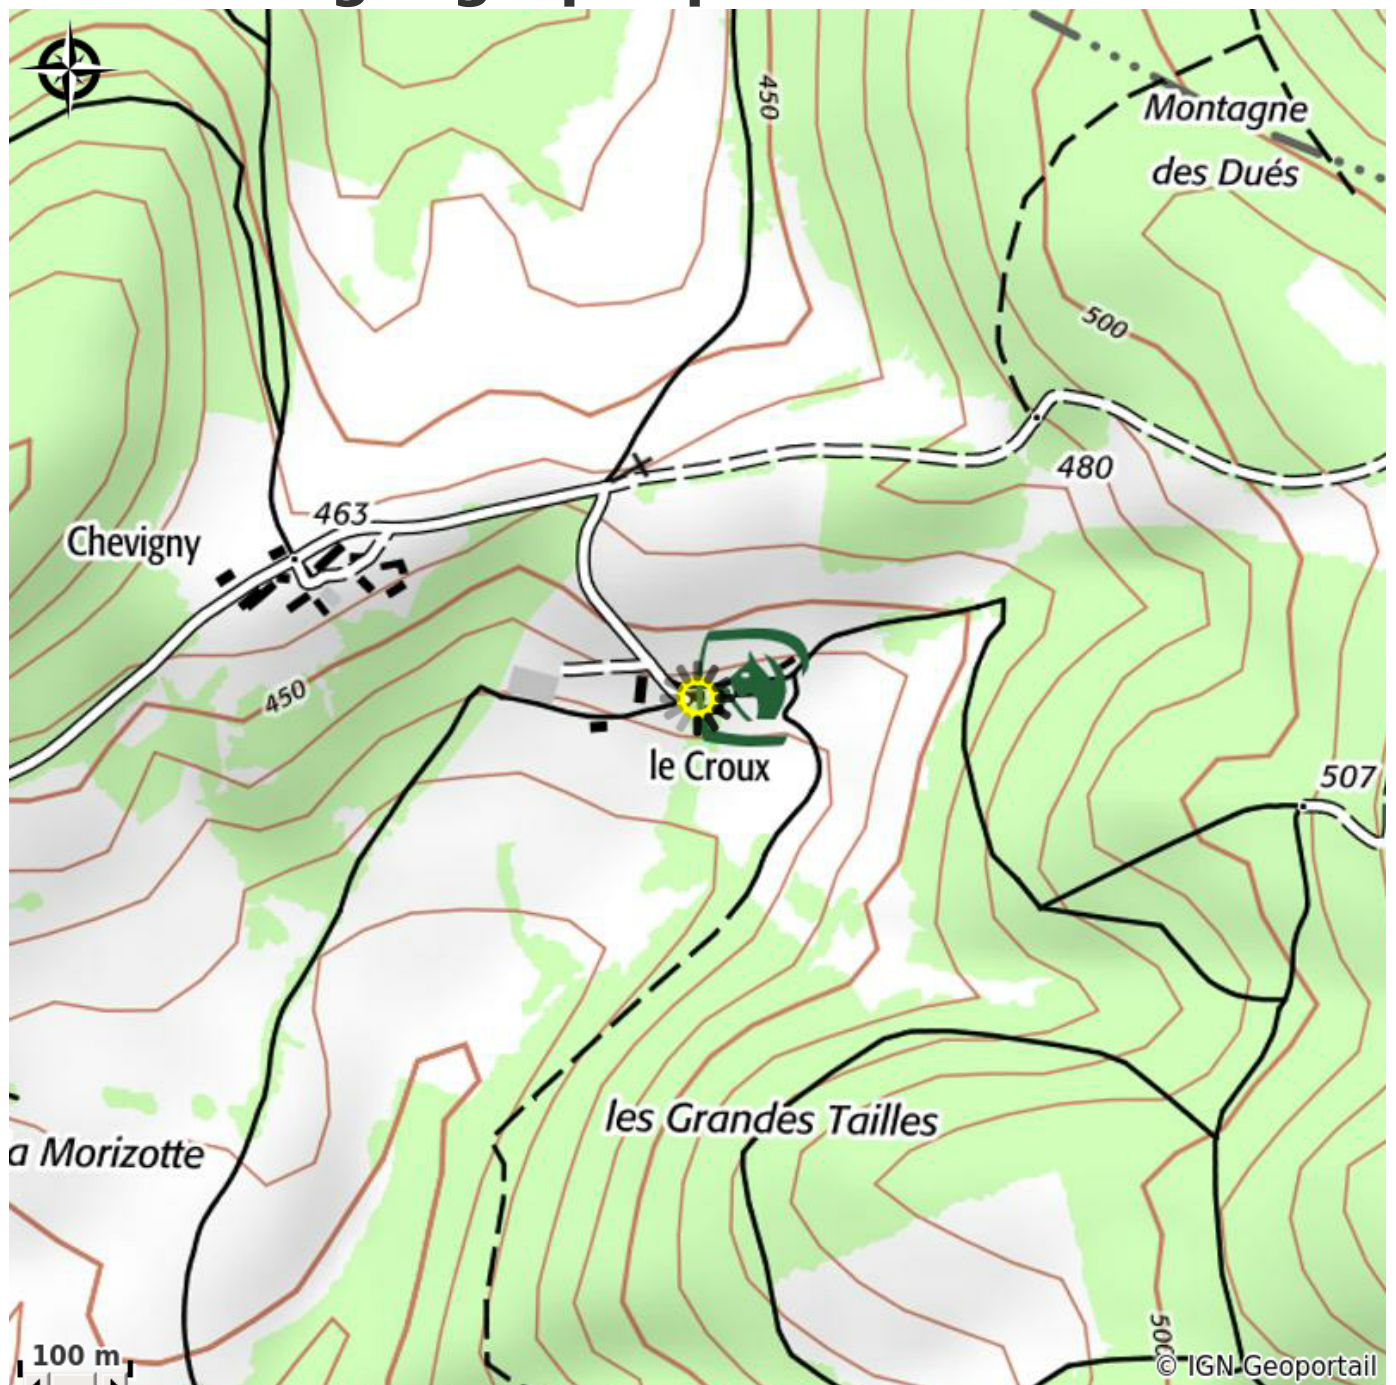

Centre Nature du Croux (hébergement)

CC du Grand Autunois Morvan

Crédit photo : Chataignier (Le croux)

Infos pratiques

Catégorie : Hébergement

Type d'usage : Hébergement
collectif

Description

Le Croux accueille classes de découverte, séjours de vacances, mais aussi groupes d'amis, comités d'entreprises, en gîte, en gestion libre, demi-pension ou pension complète (suivant périodes). Nous avons une capacité de 70 couchages + petit coin camping avec sanitaires extérieurs. Un centre équestre est présent sur place et peut proposer (sur réservation) des balades équestres. Il faudra alors contacter l'association les crins du Croux. Agrément DDCS (colonie de vacances) et Éducation Nationale (classe découverte). PMI de 23 enfants de moins de 6 ans avec une autorisation de 5 enfants de moins de 4 ans.

Situation géographique

Toutes les infos pratiques

Contact

2 chemin du Croux
71990 SAINT-LEGER-SOUS-BEUVRAY
Tel: 06 35 96 66 29
Mobile: 06 35 96 66 29
lecroux@lecroux.fr
<http://www.lecroux.fr>