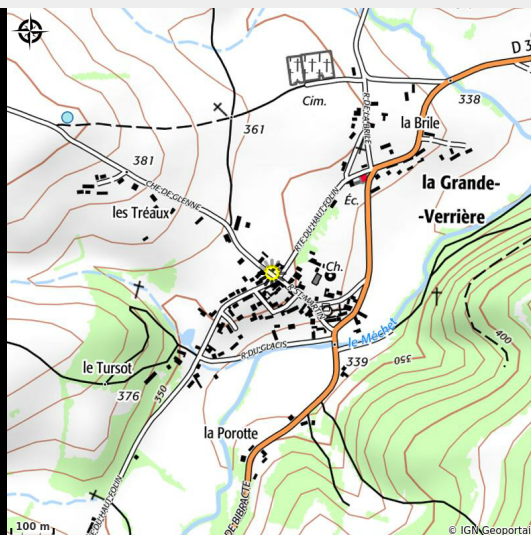

Gîte Sarl Guillon

CC du Grand Autunois Morvan

Infos pratiques

Catégorie : Hébergement

Type d'usage : Hébergement collectif

Description

Entre Autun et Bibracte, gîte d'étape situé à proximité des chemins de randonnées et des commerces. Possibilité d'offrir 12 couchages.

Situation géographique

Toutes les infos pratiques

Contact

Le Bourg
71990 LA GRANDE-VERRIERE
Tel: 03 85 82 52 41
contact@hotel-chezcecile.com