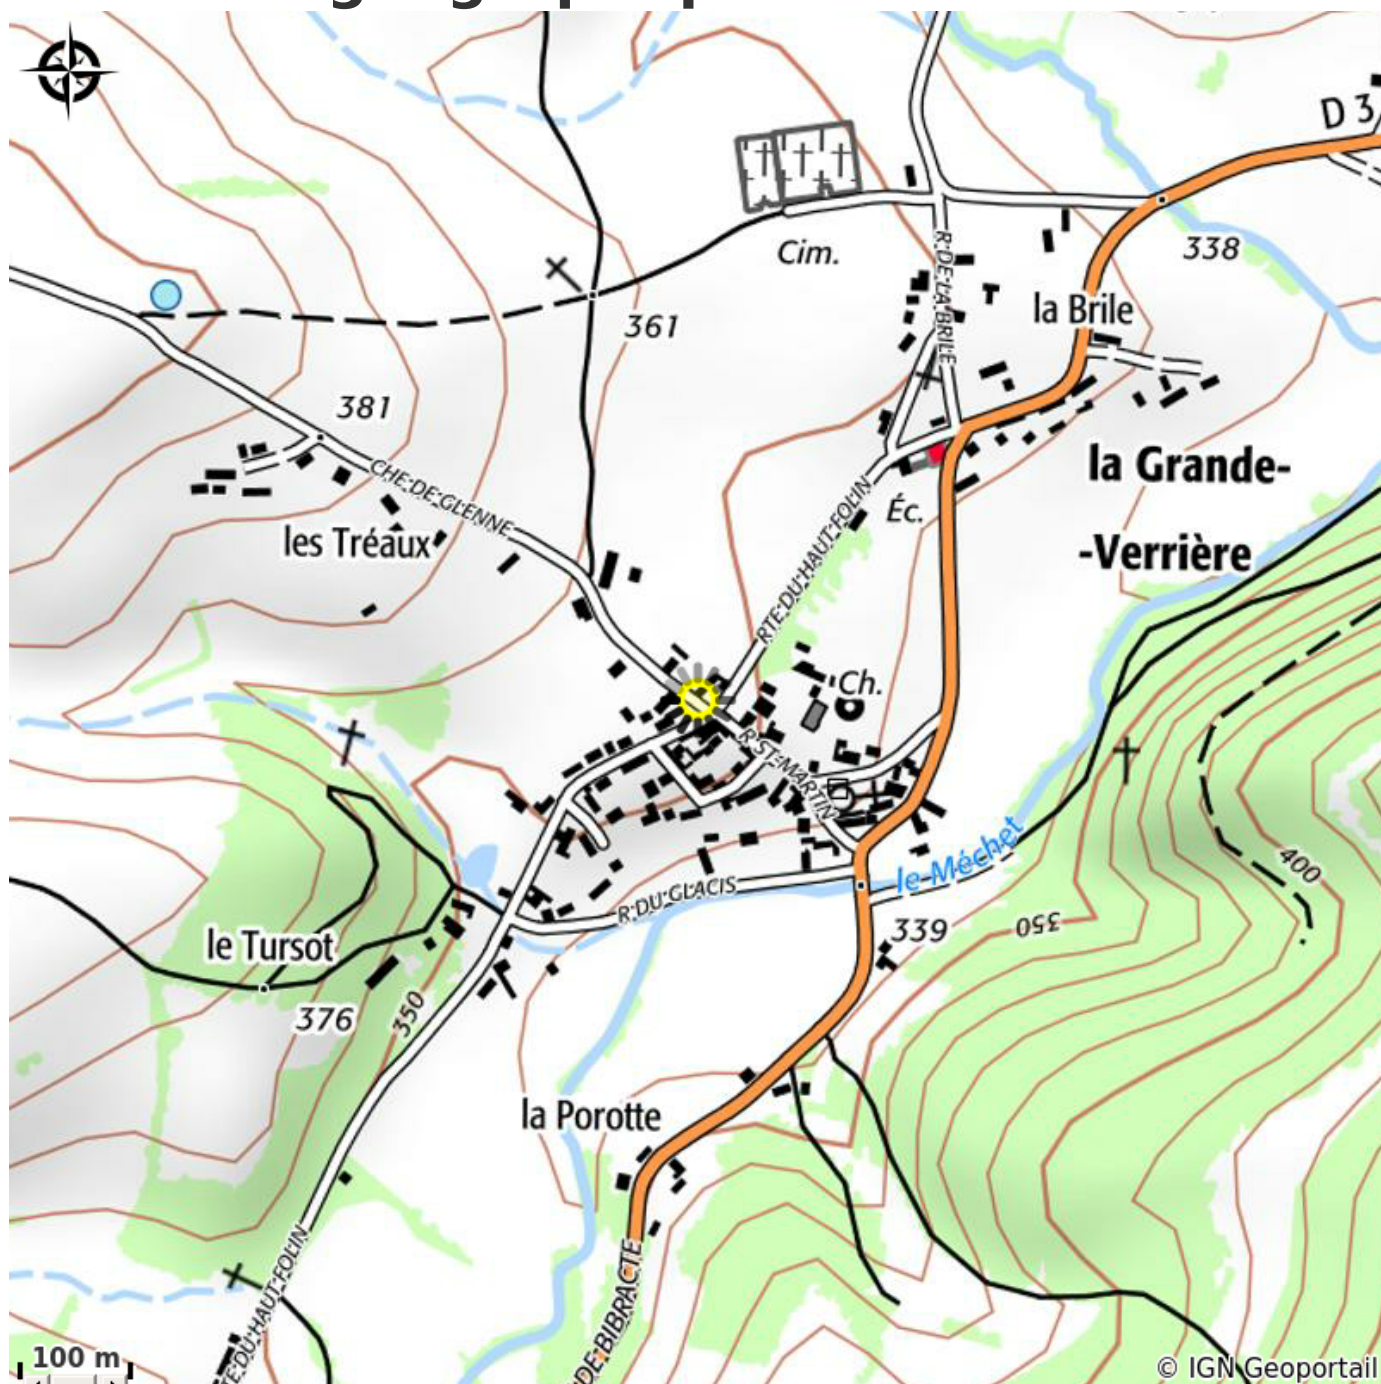

Gîte Sarl Guillon

CC du Grand Autunois Morvan

Infos pratiques

Catégorie : Hébergement

Type d'usage : Hébergement collectif

Description

Entre Autun et Bibracte, gîte d'étape situé à proximité des chemins de randonnées et des commerces. Possibilité d'offrir 12 couchages.

Situation géographique

Toutes les infos pratiques

Contact

Le Bourg
71990 LA GRANDE-VERRIERE
Tel: 03 85 82 52 41
contact@hotel-chezcecile.com