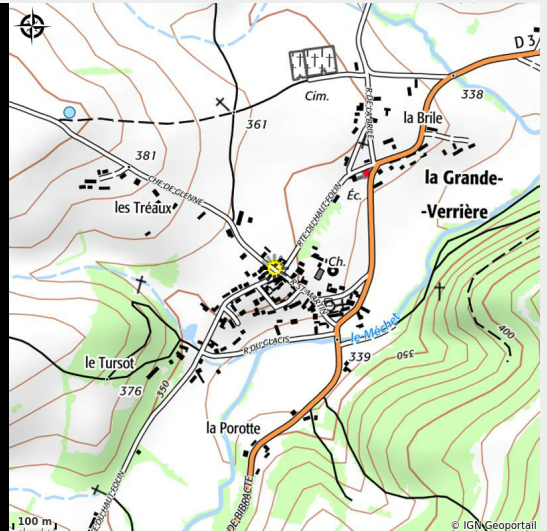

Gîte Sarl Guillon

CC du Grand Autunois Morvan

Infos pratiques

Catégorie : Hébergement

Type d'usage : Hébergement collectif

Description

Entre Autun et Bibracte, gîte d'étape situé à proximité des chemins de randonnées et des commerces. Possibilité d'offrir 12 couchages.

Situation géographique

Toutes les infos pratiques

Contact

Le Bourg
71990 LA GRANDE-VERRIERE
Tel: 03 85 82 52 41
contact@hotel-chezcecile.com