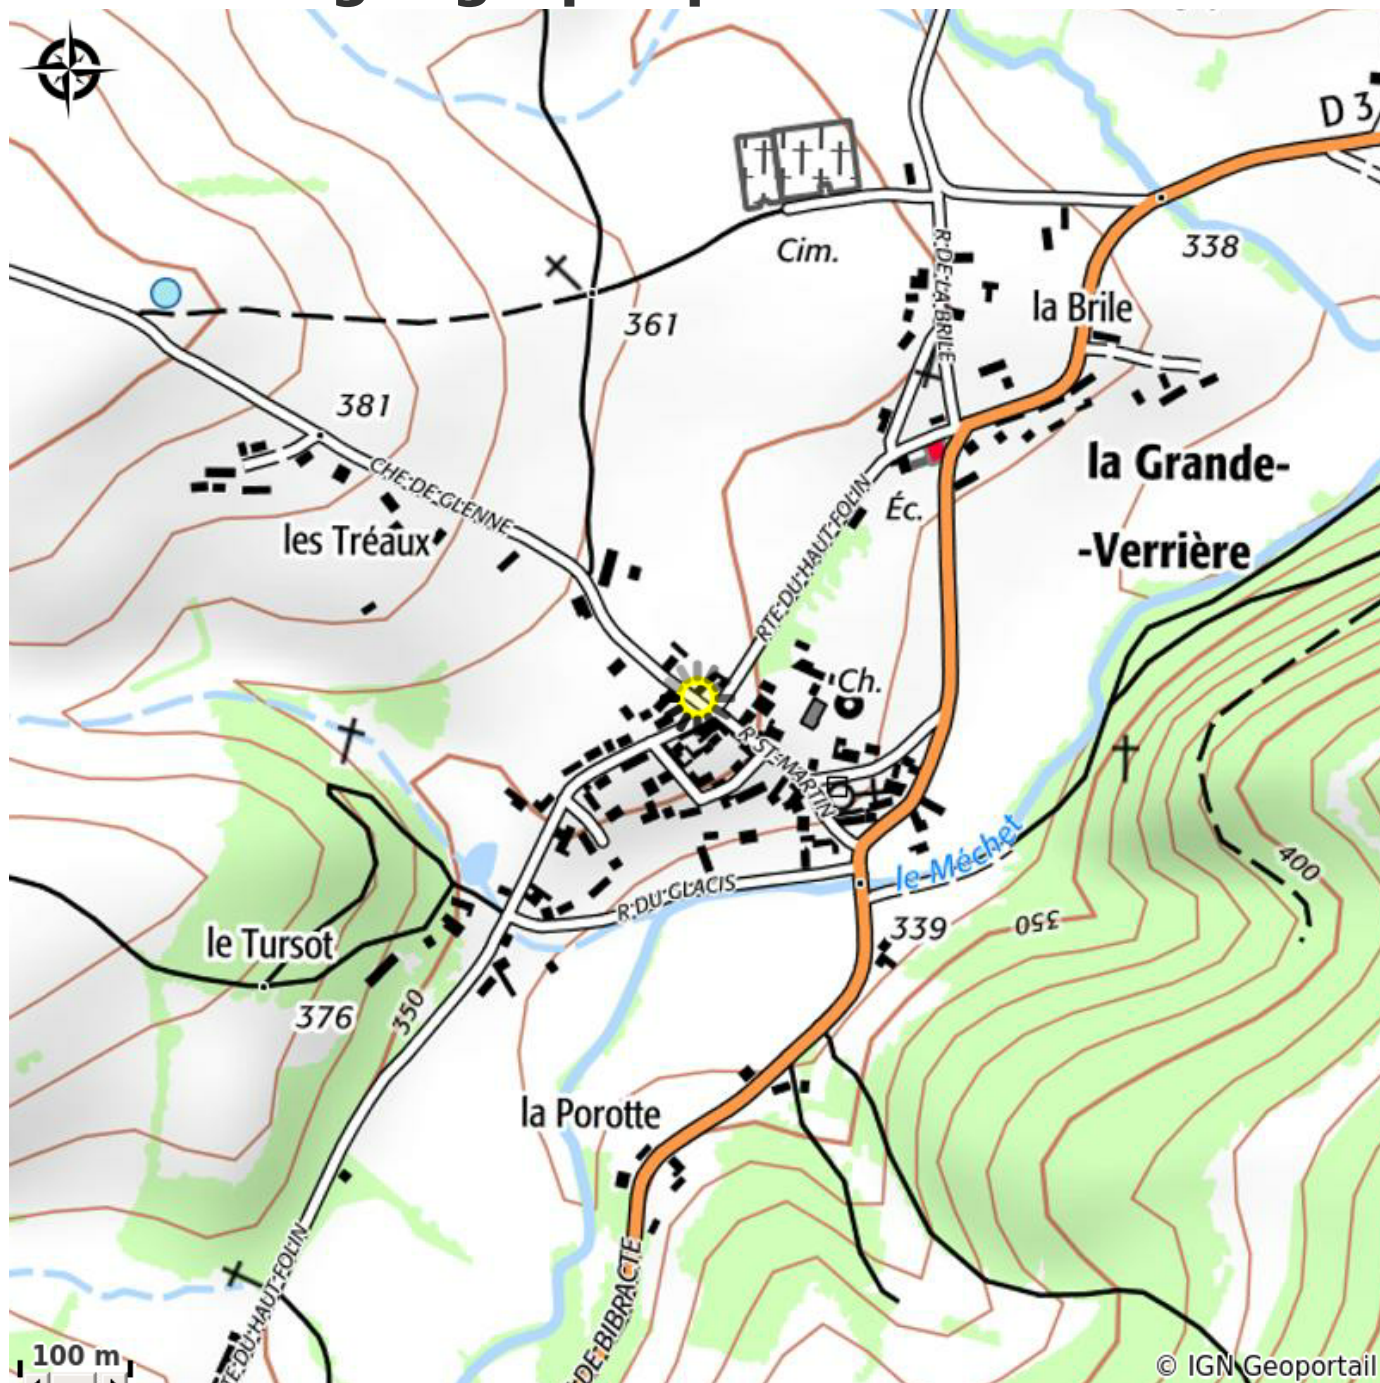

Gîte Sarl Guillon

CC du Grand Autunois Morvan

Infos pratiques

Catégorie : Hébergement

Type d'usage : Hébergement collectif

Description

Entre Autun et Bibracte, gîte d'étape situé à proximité des chemins de randonnées et des commerces. Possibilité d'offrir 12 couchages.

Situation géographique

Toutes les infos pratiques

Contact

Le Bourg
71990 LA GRANDE-VERRIERE
Tel: 03 85 82 52 41
contact@hotel-chezcecile.com