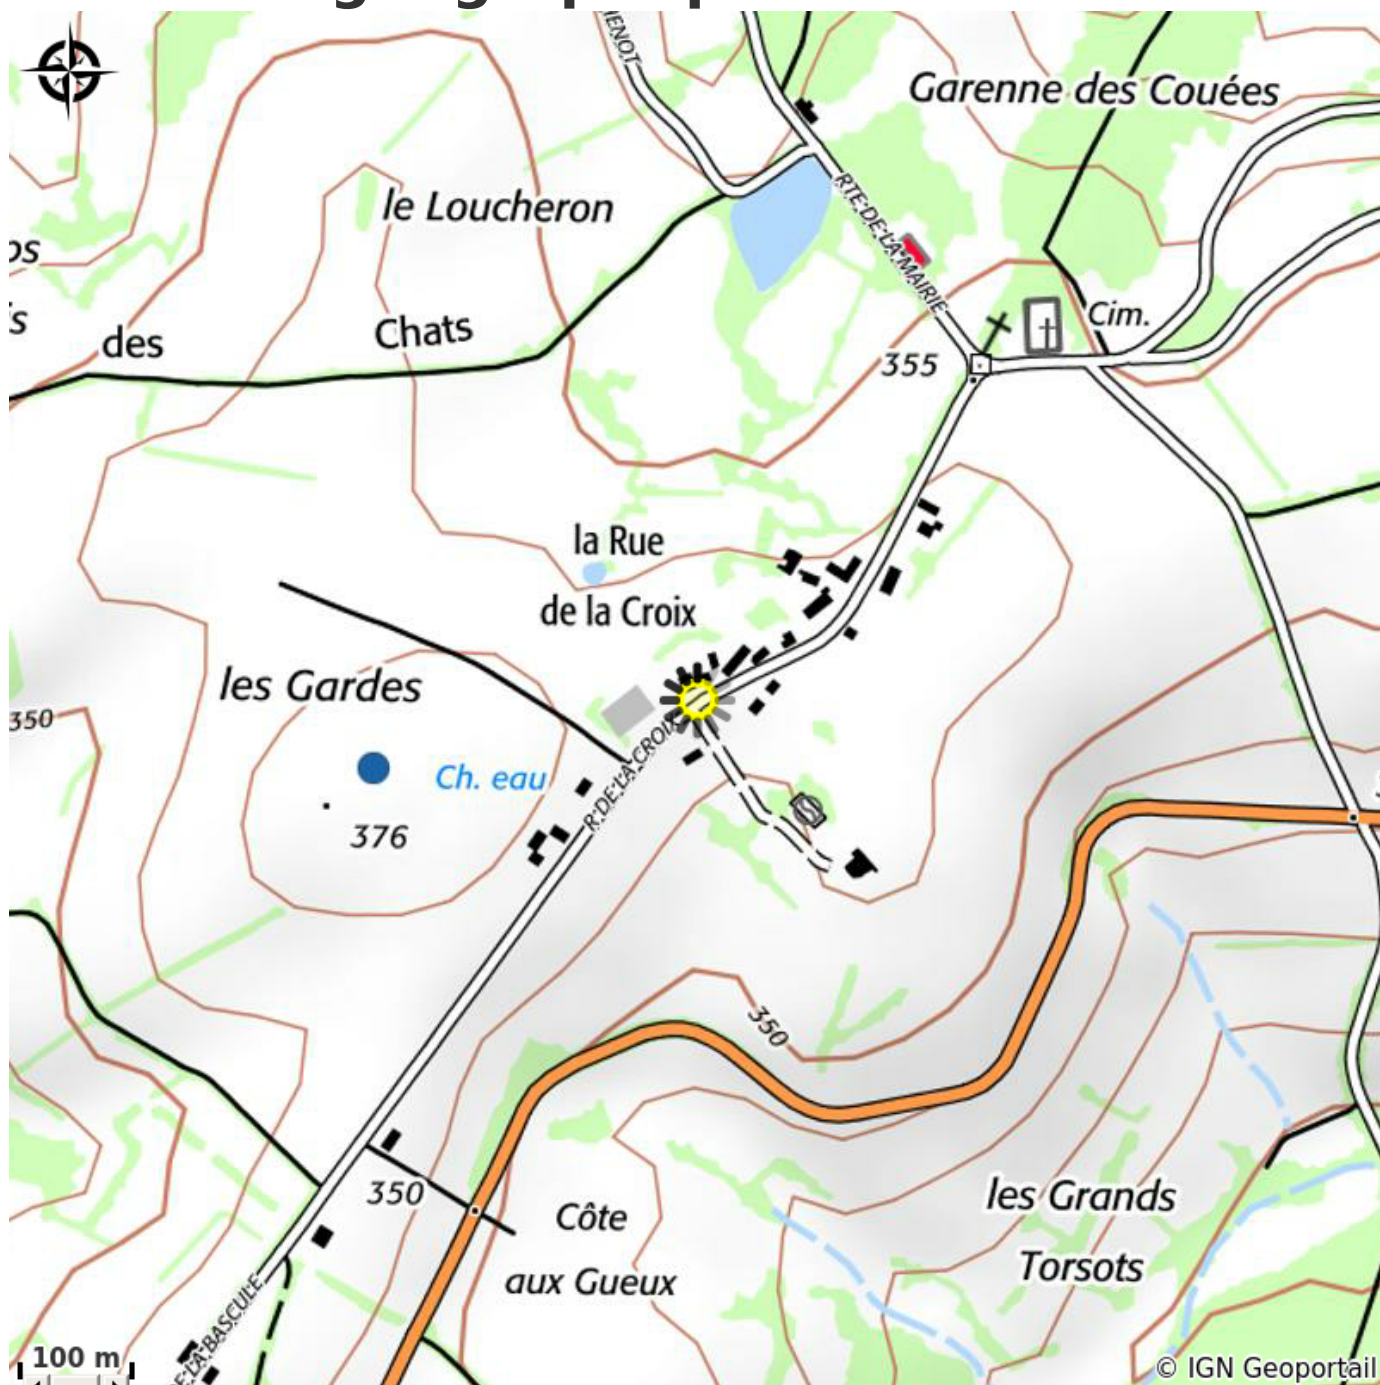

Situation géographique