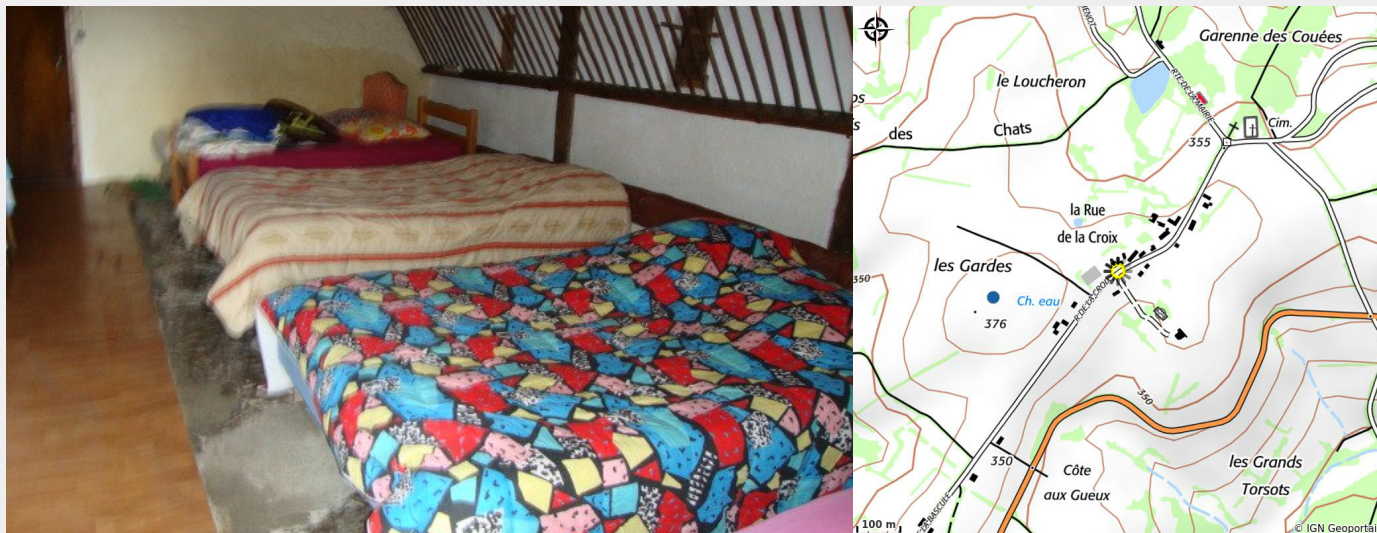

Gîte d'étape

CC Avallon Vezelay Morvan

Crédit photo : Dortoir (Madame et Monsieur Augueux)

Infos pratiques

Catégorie : Hébergement

Type d'usage : Hébergement collectif

Description

Gîte d'Étape avec un dortoir de 5 lits dont 2 lits doubles. Sanitaires attenants. Grange aménagée pour les repas ou lieu de détente. Salon de jardin dans cour entretenue. Barbecue possible (demander au propriétaire). Les propriétaires ont également une chambre d'hôtes pour 2 personnes. Petit + : transport de bagages et camping possible sur la pelouse !