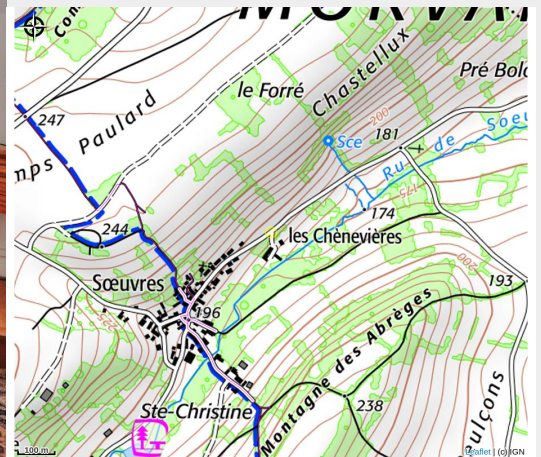

Le Moulin de Vézelay

CC Avallon Vézelay Morvan

Crédit photo : Chambre marquise - 2 personnes (Pauline CLERIN)

Infos pratiques

Catégorie : Hébergement

Type d'usage : Hébergement
collectif

Description

Le Moulin de Vézelay ... Quel est le bien le plus précieux qu'on puisse posséder aujourd'hui dans un monde où on peut tout avoir ? Je pense que c'est le TEMPS ! On court après le temps, on n'a pas le temps, ça prend trop de temps ... On se déconnecte de notre environnement et des gens à force de s'essouffler à courir après le temps. Le Moulin de Vézelay est une maison d'hôtes aux multiples facettes où on vous invite à prendre votre temps grâce à : un accueil personnalisé rendu possible par une structure qu'on veut garder familiale et à taille humaine ; des services connexes qui amènent un certain nombre d'activités jusqu'à vous (table d'hôtes et traiteur, espace bien-être, lieux de rencontres, ateliers autour de l'écologie, de l'éthologie des animaux domestiques, du bien être ...) ; l'expérimentation (si vous le souhaitez et rien de compromettant) d'un mode de vie éco-responsable. Ici, on vous laisse le choix de consommer sur place ou en extérieur, d'avoir accès au confort moderne ou non, de faire une détox numérique ou bien de rester connecté ... Le Moulin de Vézelay c'est : > un hébergement familial qui peut accueillir jusqu'à 31 personnes dans 10 chambres. Vous avez aussi à votre disposition, deux salons, des terrasses, un parc, une piscine, des jeux de sociétés, une grande bibliothèque, une salle de réception et deux cuisines. > une boutique de produits du terroir ; > de la restauration sur place, à emporter ou en livraison ; > une saison culturelle estivale, des ateliers. Bien plus que de l'hébergement de tourisme, le LMV c'est la possibilité d'une expérience de déconnexion pour prendre le temps de se reconnecter à soi, à la nature et à son entourage. Temps, nature, culture, convivialité : ce sont les promesses que nous vous faisons quand vous venez au LMV !