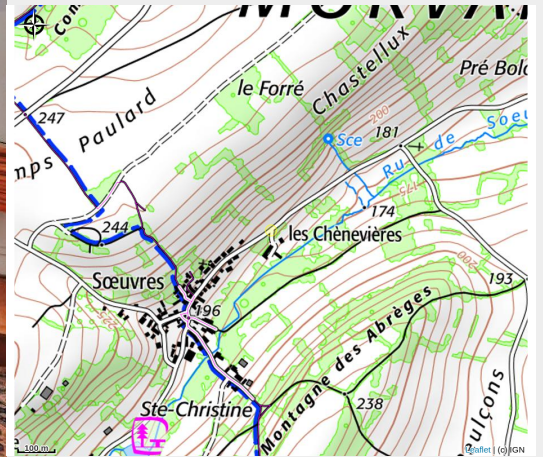

Le Moulin de Vézelay

CC Avallon Vezelay Morvan

Crédit photo : Chambre marquise - 2 personnes (Pauline CLERIN)

Infos pratiques

Catégorie : Hébergement

Type d'usage : Hébergement collectif

Description

Le Moulin de Vézelay ... Quel est le bien le plus précieux qu'on puisse posséder aujourd'hui dans un monde où on peut tout avoir ? Je pense que c'est le TEMPS ! On court après le temps, on n'a pas le temps, ça prend trop de temps ... On se déconnecte de notre environnement et des gens à force de s'essouffler à courir après le temps. Le Moulin de Vézelay est une maison d'hôtes aux multiples facettes où on vous invite à prendre votre temps grâce à : un accueil personnalisé rendu possible par une structure qu'on veut garder familiale et à taille humaine ; des services connexes qui amènent un certain nombre d'activités jusqu'à vous (table d'hôtes et traiteur, espace bien-être, lieux de rencontres, ateliers autour de l'écologie, de l'éthologie des animaux domestiques, du bien-être ...) ; l'expérimentation (si vous le souhaitez et rien de compromettant) d'un mode de vie éco-responsable. Ici, on vous laisse le choix de consommer sur place ou en extérieur, d'avoir accès au confort moderne ou non, de faire une détox numérique ou bien de rester connecté ... Le Moulin de Vézelay c'est : > un hébergement familial qui peut accueillir jusqu'à 31 personnes dans 10 chambres. Vous avez aussi à votre disposition, deux salons, des terrasses, un parc, une piscine, des jeux de sociétés, une grande bibliothèque, une salle de réception et deux cuisines. > une boutique de produits du terroir ; > de la restauration sur place, à emporter ou en livraison ; > une saison culturelle estivale, des ateliers. Bien plus que de l'hébergement de tourisme, le LMV c'est la possibilité d'une expérience de déconnexion pour prendre le temps de se reconnecter à soi, à la nature et à son entourage. Temps, nature, culture, convivialité : ce sont les promesses que nous vous faisons quand vous venez au LMV !