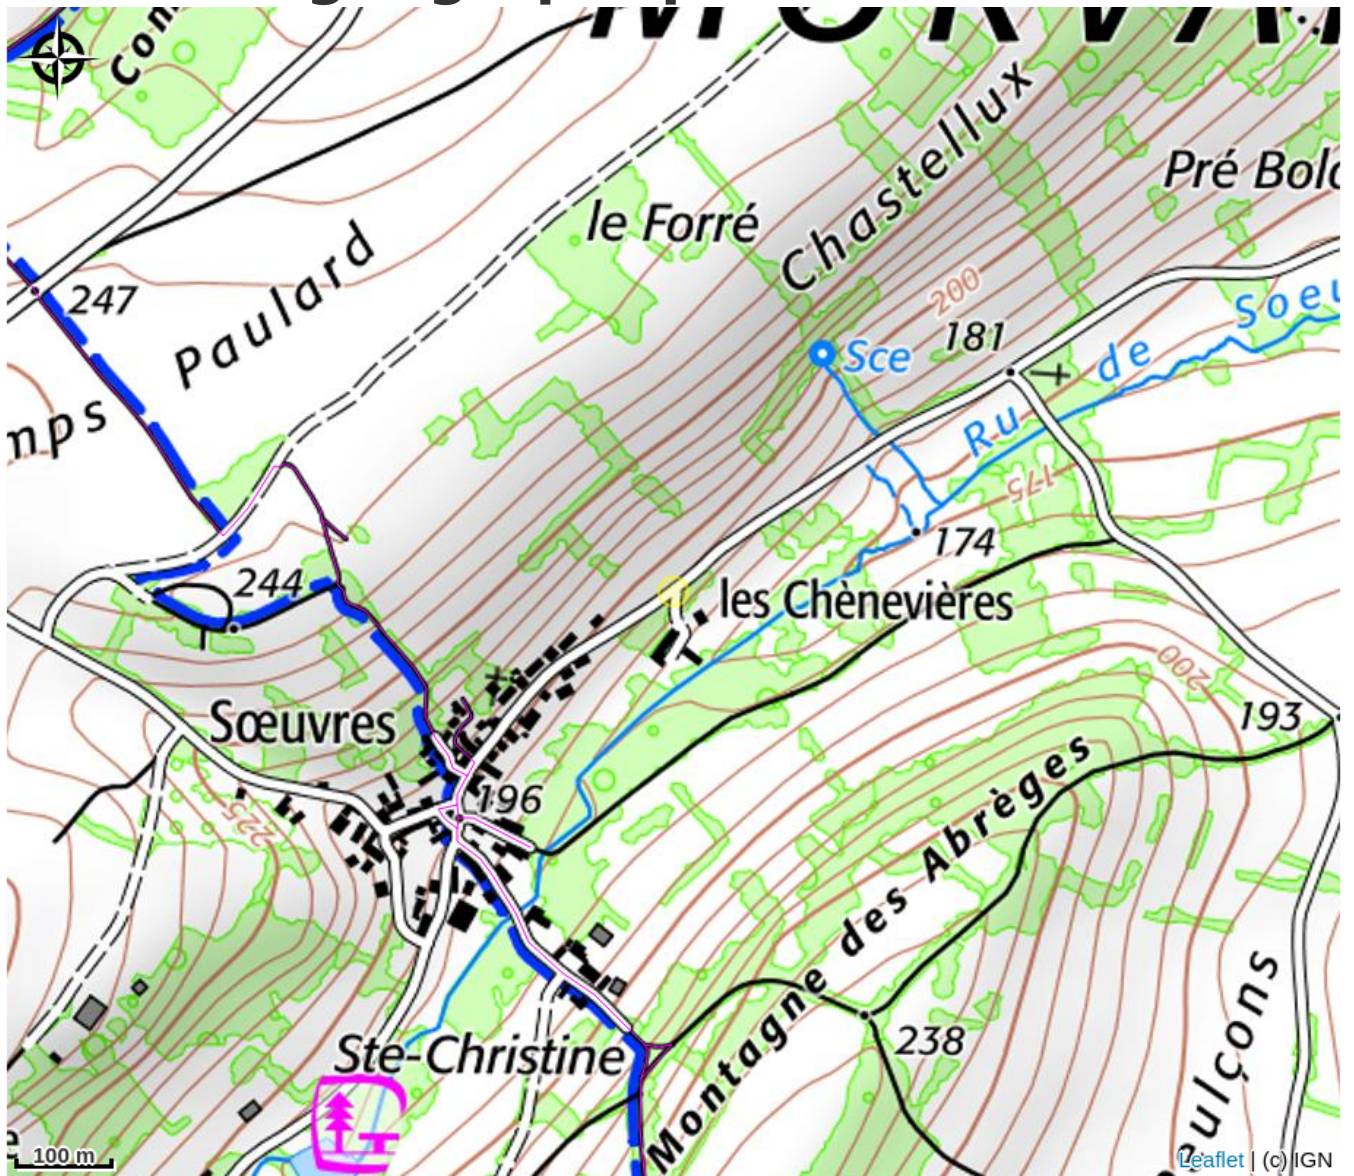

Situation géographique