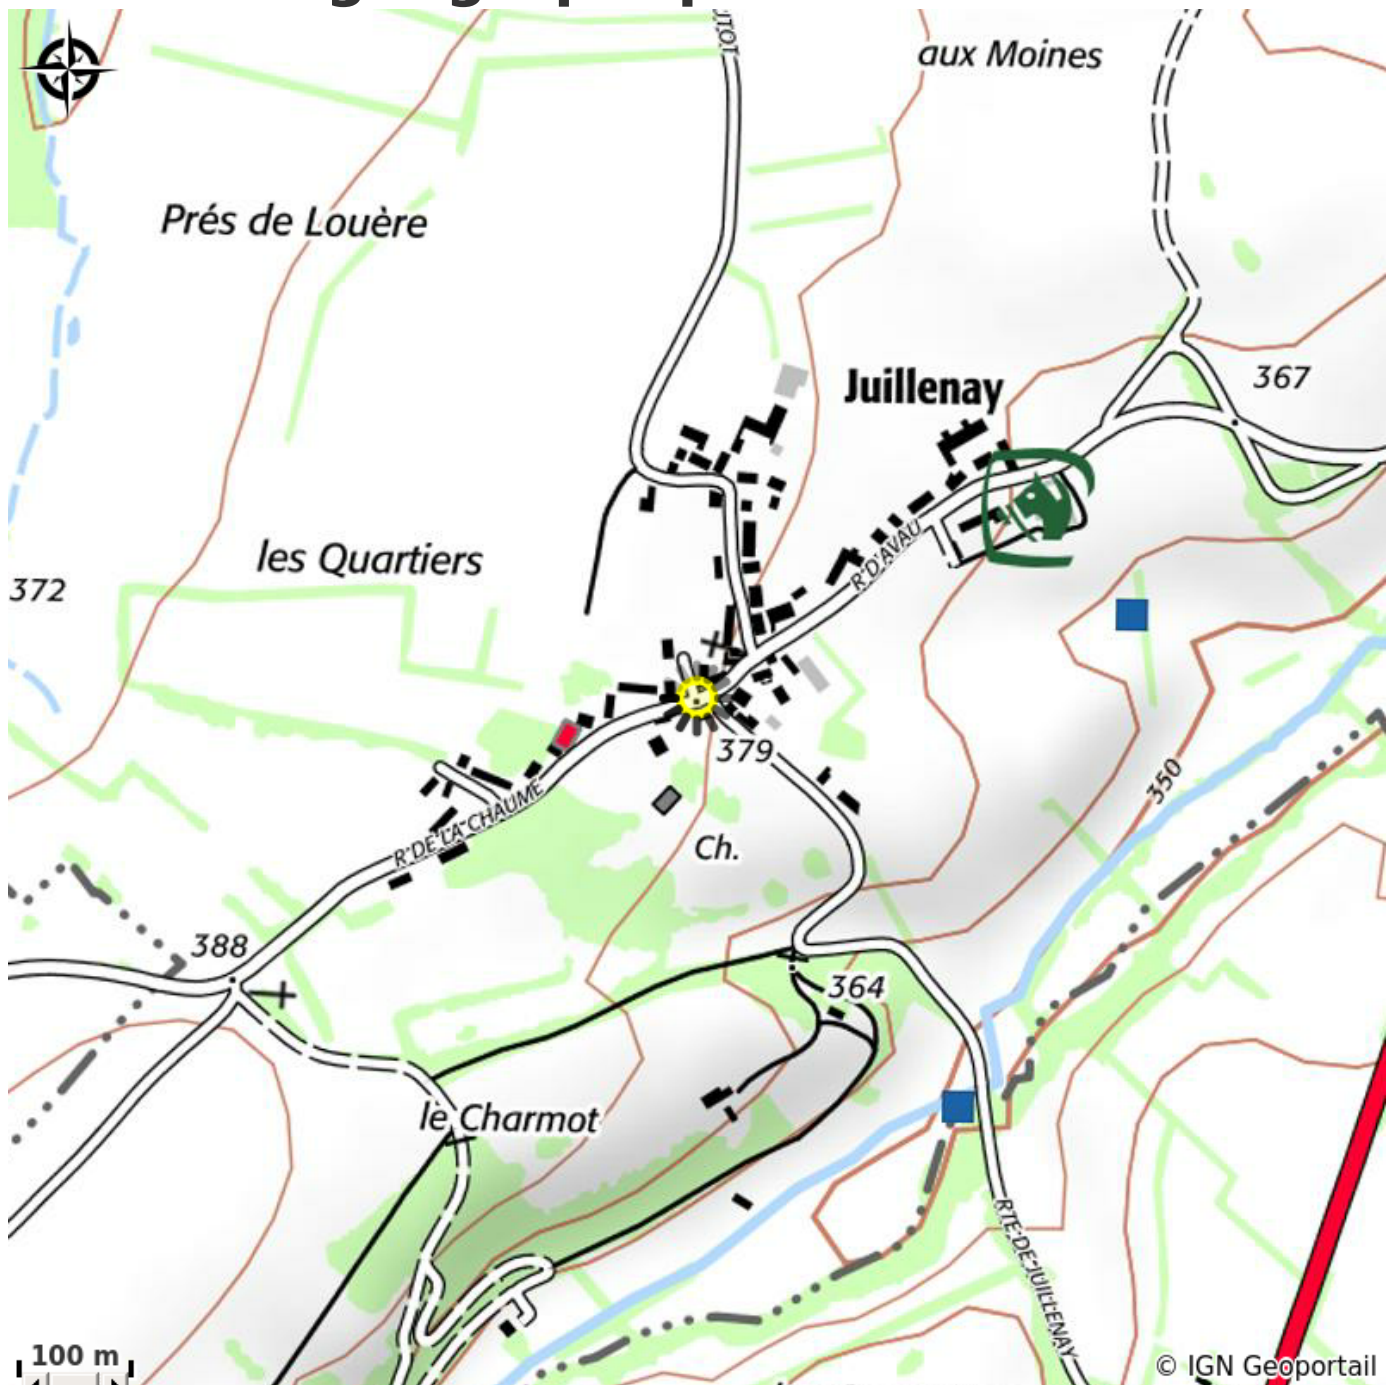

# Description

Gîte de séjour et d'étape d'une capacité de 27 personnes. Salle commune avec cuisine (équipée en vaisselle). Vestiaire. Chambres de 2 à 8 lits dont 2 chambres à 3 lits avec douche, lavabo et wc. 5 douches, wc. En annexe : 3 studios de 2, 3 et 5 lits équipés de douche, lavabo, wc et kitchenette. Télévision et wifi. Soit une capacité totale de 37 lits. Réservation par téléphone ou courriel. Accueil chevaux : box, attache, douche, pré, alimentation, sellerie. Location salle pour toutes manifestations (mariages, fêtes familiales, séminaires). Gare 40 km. GR de pays et Bibracte-Alésia. Tour équestre du Morvan.

# Situation géographique