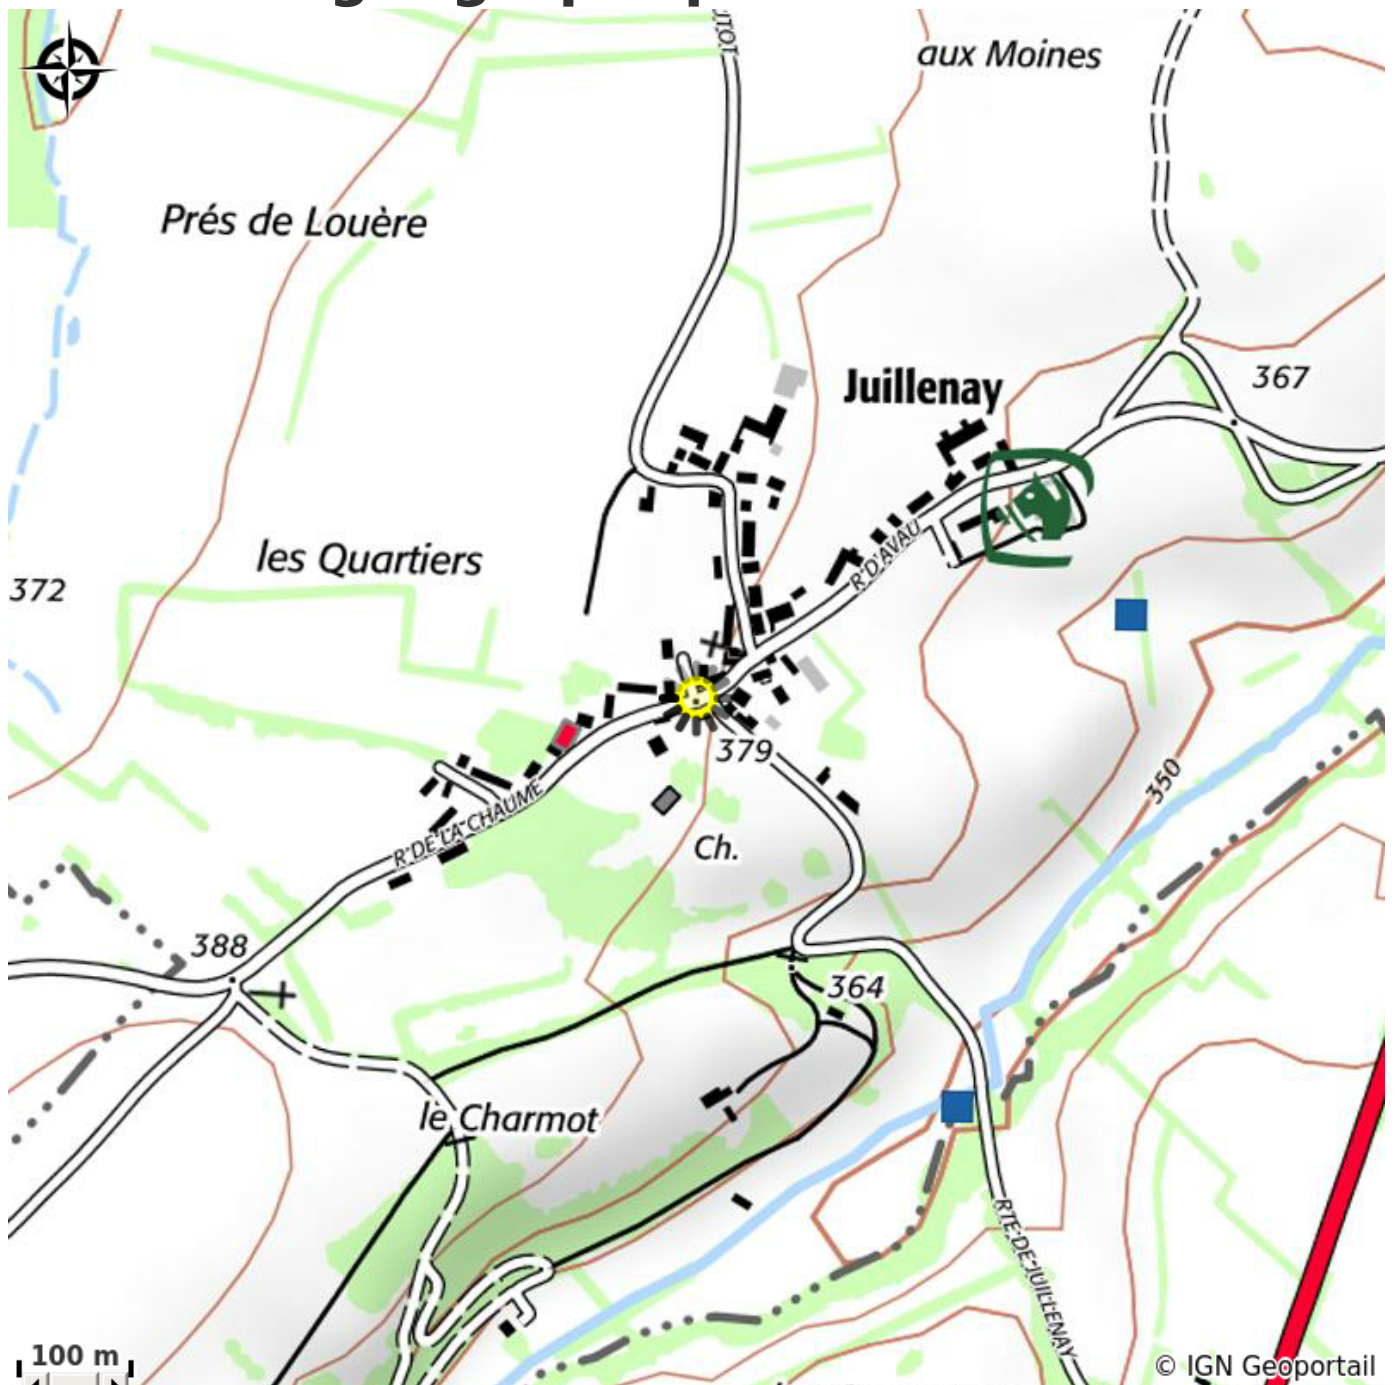

Situation géographique