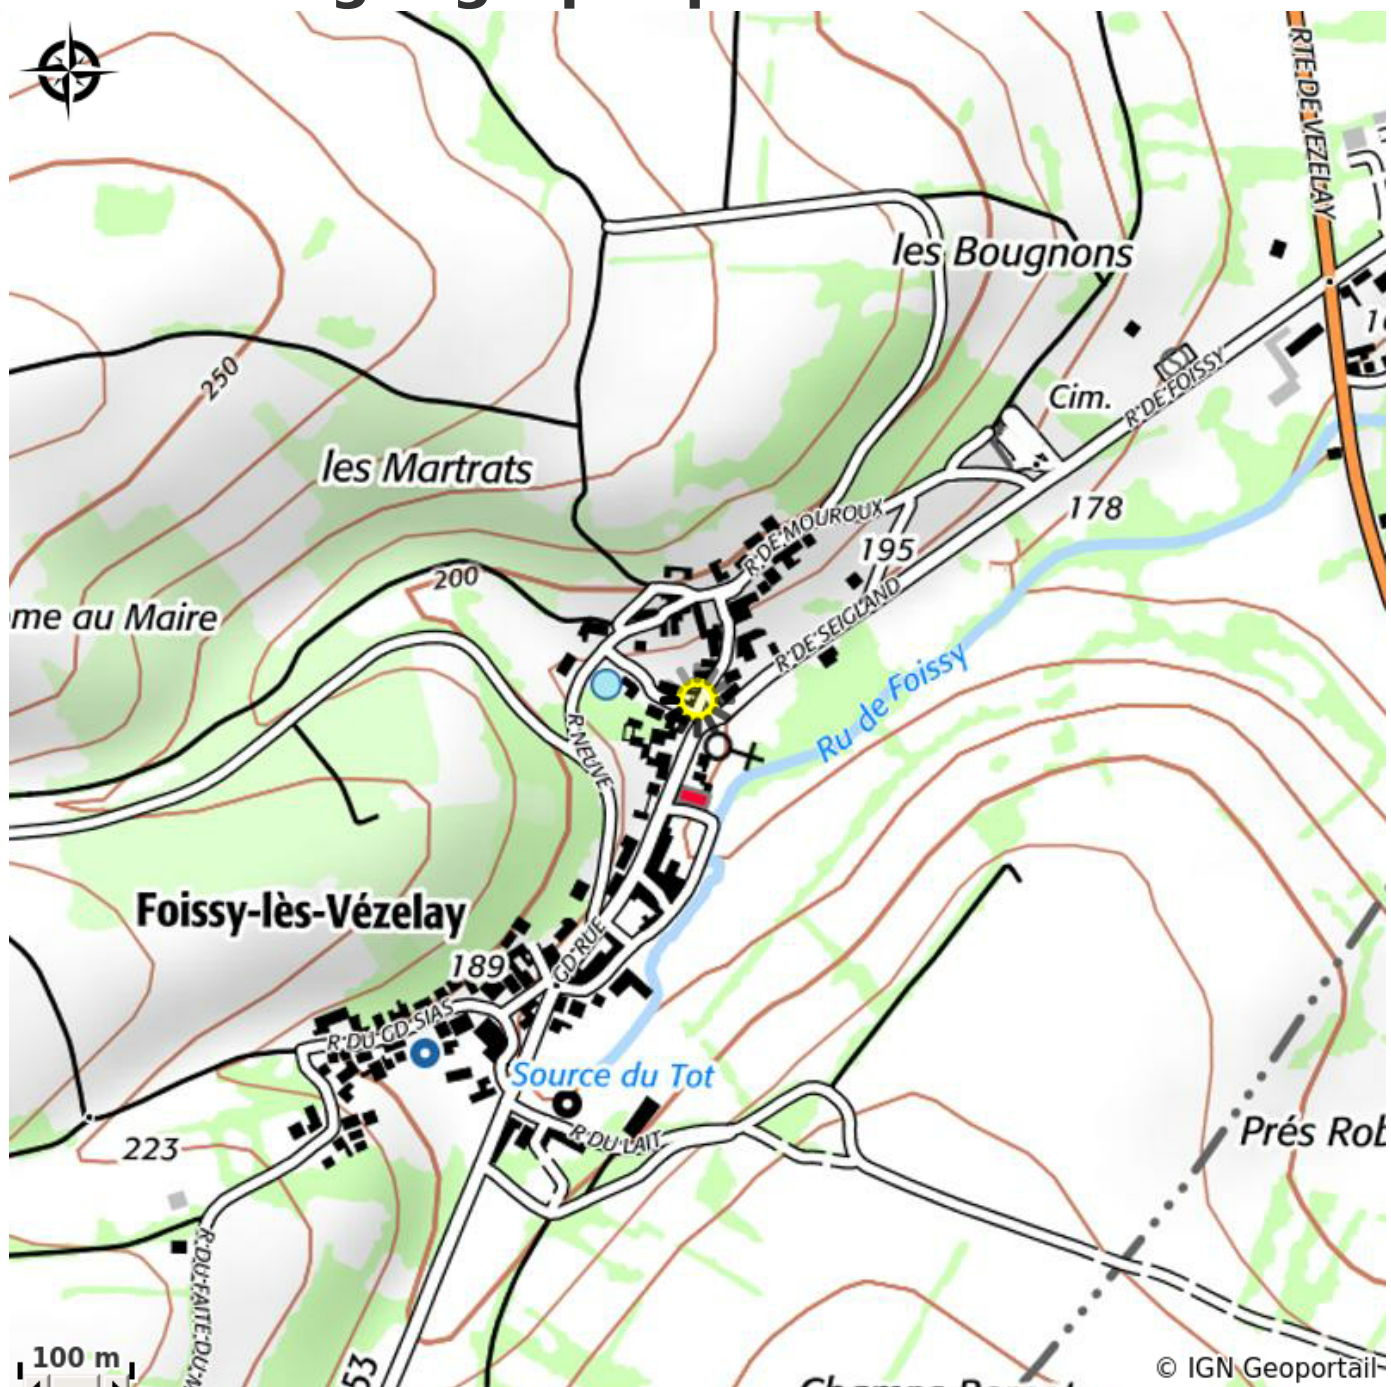

Situation géographique