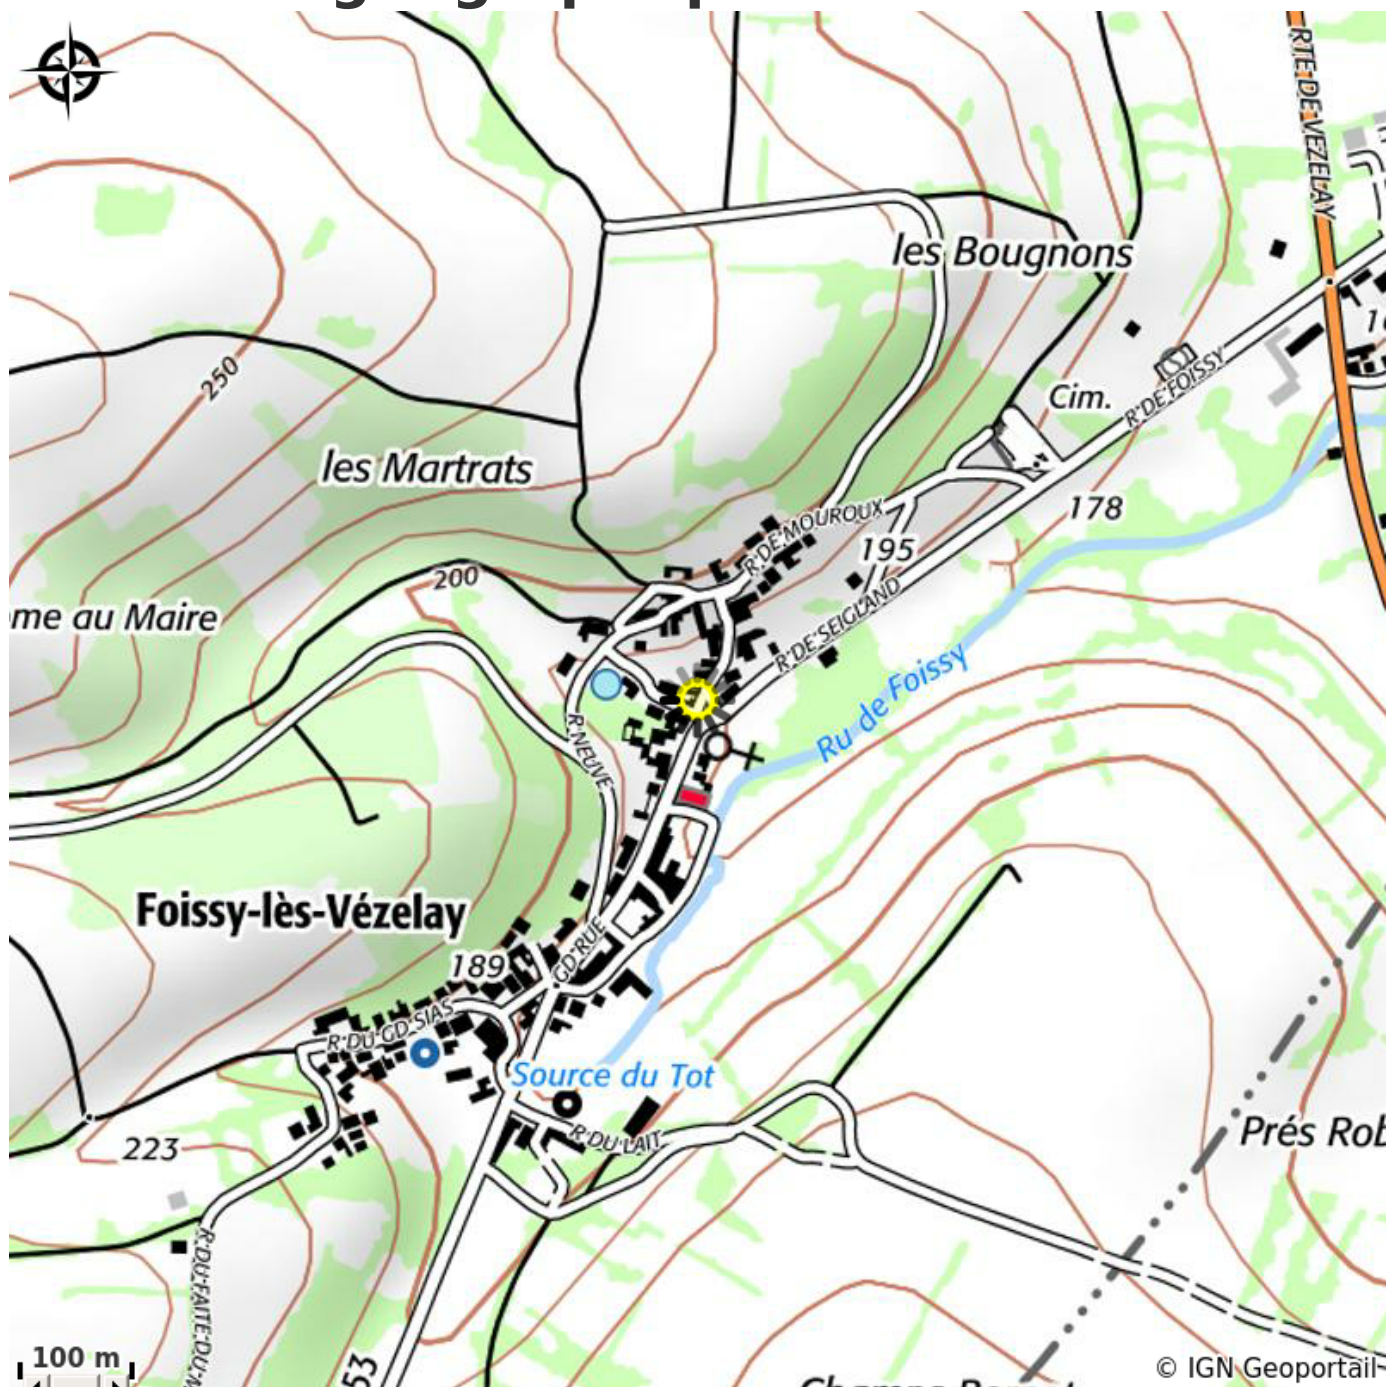

# GITE DU VÉZELIEN

CC Avallon Vezelay Morvan

Crédit photo : DAVID Nicole (Gîtes de France)

# Description

4 chambres de 3 et 5 personnes. Salle commune avec cheminée. Cuisine équipée. 4 douches, 3 wc. Gare 10 km. Commerces 3 km. Base de loisirs à 3 km. Location de draps et serviettes : 5€. Accueil chevaux, ânes possible. Grage pour vélos. Petits déjeuners à la demande. Traiteur à 2kms pour dîners, pique-nique. Conseils pour itinéraires de randonnée à pied, à cheval, à vélo.

# Situation géographique