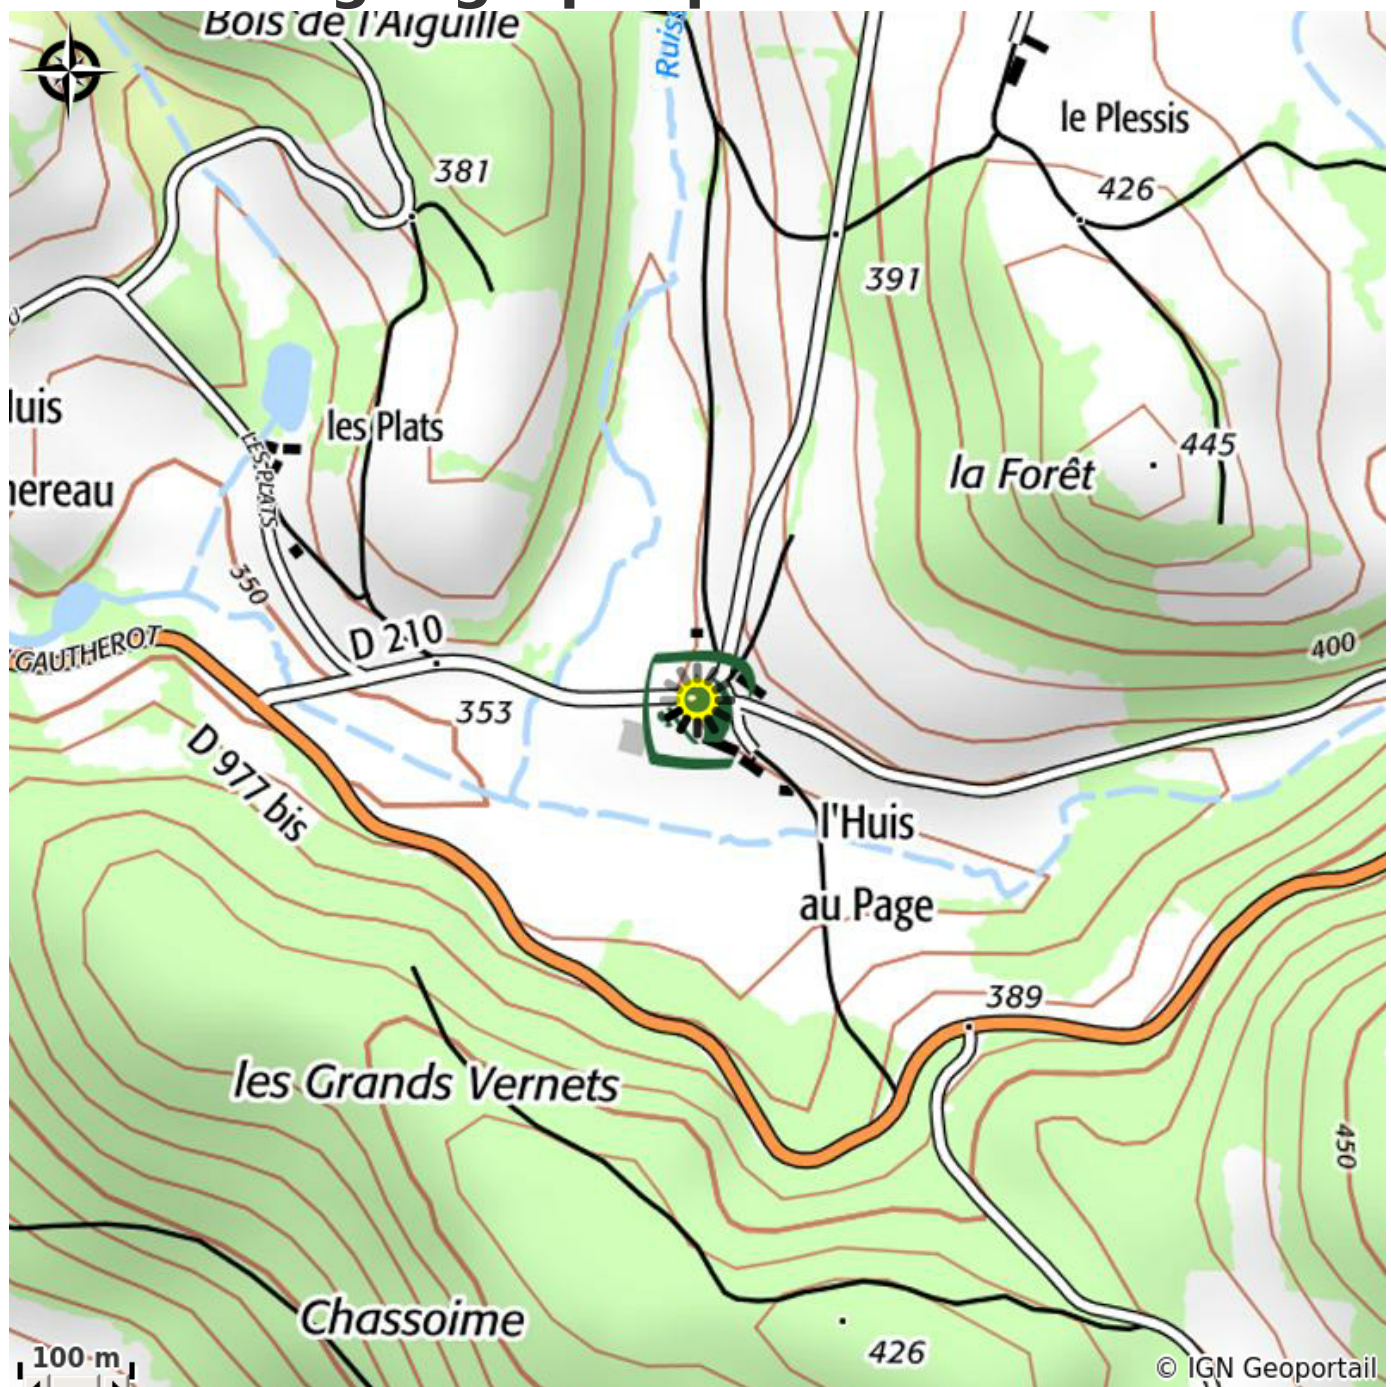

Situation géographique