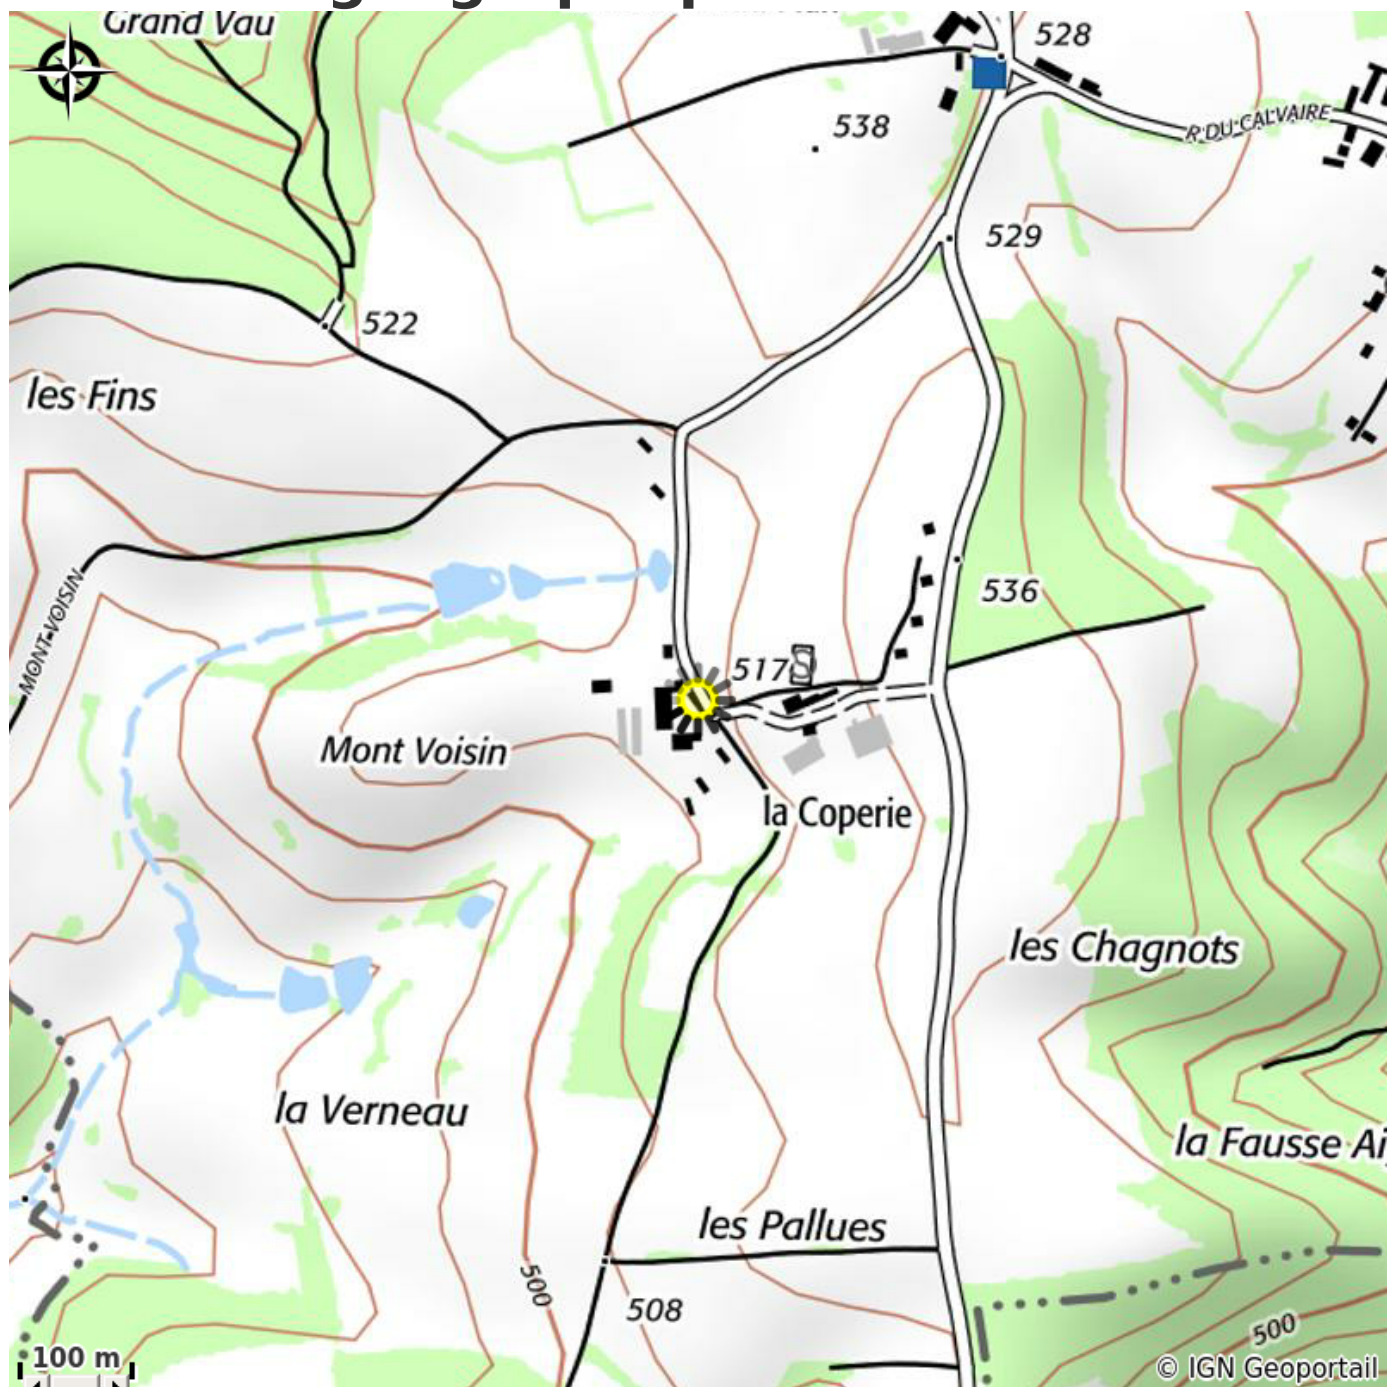

# Description

Aux portes du Morvan, gîte de groupe situé sur une exploitation agricole à 10 km de Saulieu. Au rez-de-chaussée, salle à manger avec cheminée et coin cuisine. Petit salon. WC. 4 chambres à l'étage : 2 chambres avec 3 lits 90 et 2 chambres avec 4 lits 90 (couvertures fournies, prévoir les draps). Sanitaires attenants à chaque chambre avec douche et WC. Terrasse et espaces verts. Chauffage central. 1/2 stère de bois offert pour la cheminée. Machine à laver dans buanderie commune. Repas fermier sur réservation : dégustation des produits de la ferme ou repas sur demande, pour les groupes de + 15 personnes. Possibilité de location d'une salle de 35 personnes : 153 €. Piscine commune ouverte du 15/05 au 15/09 (6m x 12m). Terrain de jeux avec filet de volley, panier de basket, cage de foot, balançoire, ping-pong. Golf sauvage sur terrain naturel. Lit bébé, chaise haute et baignoire enfant disponibles sur demande. Etangs privés pour la pêche. Possibilité accueil chevaux et balades avec 2 poneys et 4 Haflingers (renseignements et tarifs à la ferme). Très belle vue sur le Morvan. Plusieurs autres gîtes sur la propriété. La campagne vous invite à découvrir la faune et la flore. Nombreuses randonnées à proximité. Lac des Settons à 30 km : baignade et planche à voile.

# Situation géographique