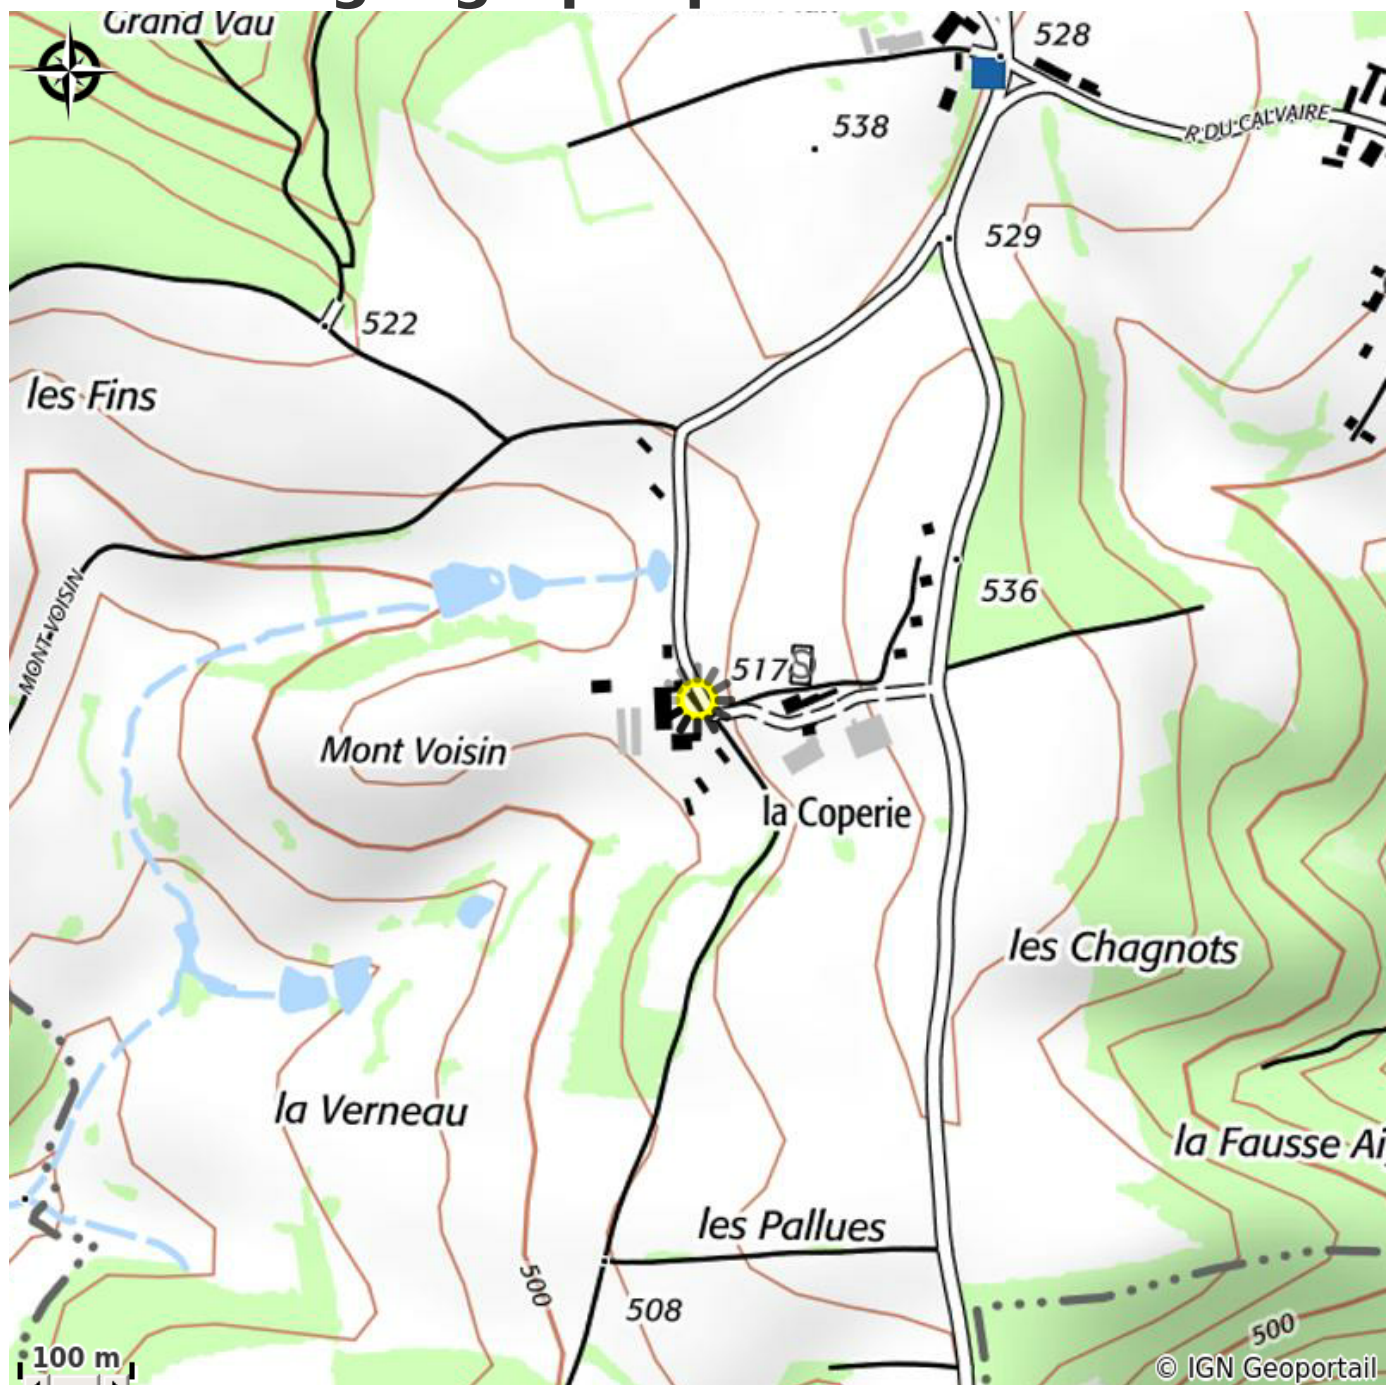

Situation géographique