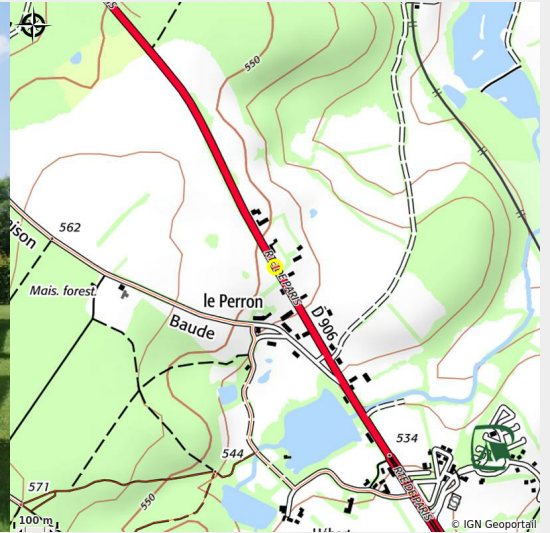

Camping de Saulieu

CC de Saulieu

Crédit photo : Chalet confort Saulieu (aquadis loisirs)

Infos pratiques

Catégorie : Hébergement

Type d'usage : Camping

Description

Notre camping est idéal pour des vacances nature au cœur du Morvan. Nous vous proposons plusieurs formules d'hébergements, ainsi que de multiples services sur place (piscine, pataugeoire, snack/bar, épicerie de dépannage, espace wifi, ...). Vous apprécierez le calme et l'ambiance chaleureuse de ce camping situé sur un terrain arboré de 6 hectares, attenant à un petit étang de pêche. Le village de Saulieu, les grands lacs du Morvan et ses traditions sont des incontournables !