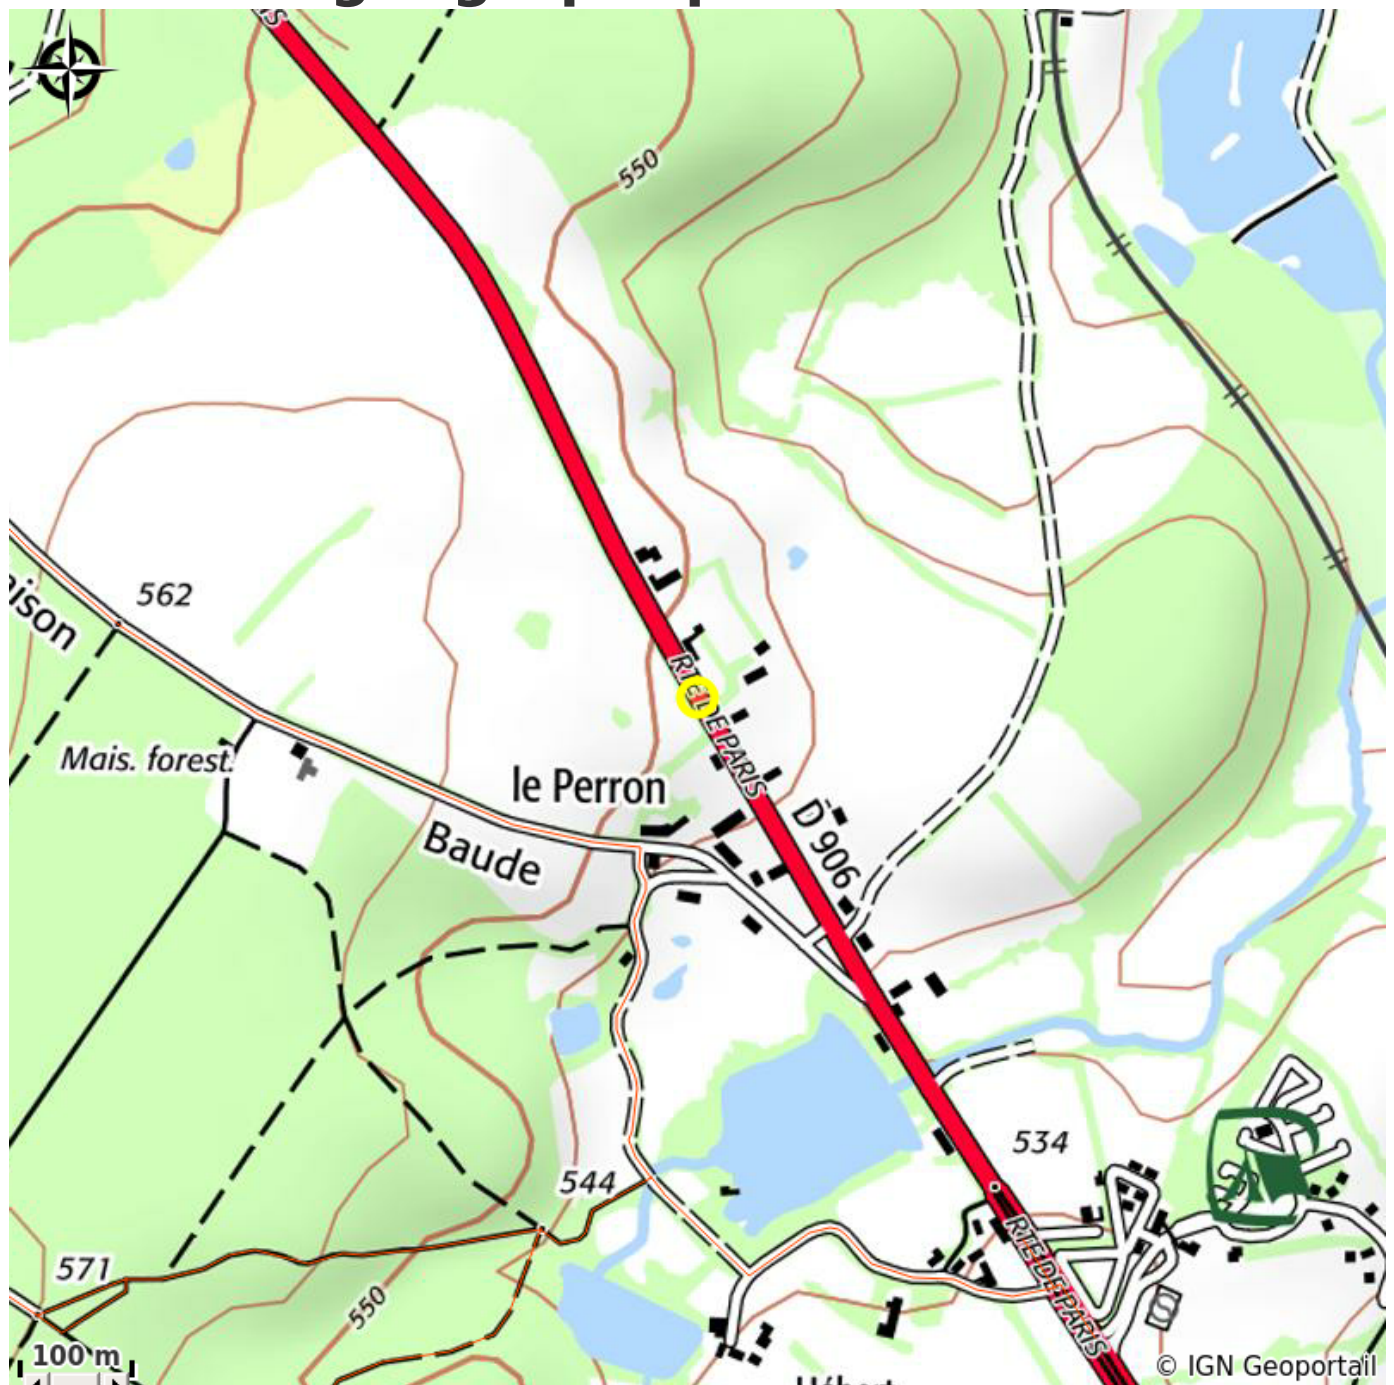

Situation géographique