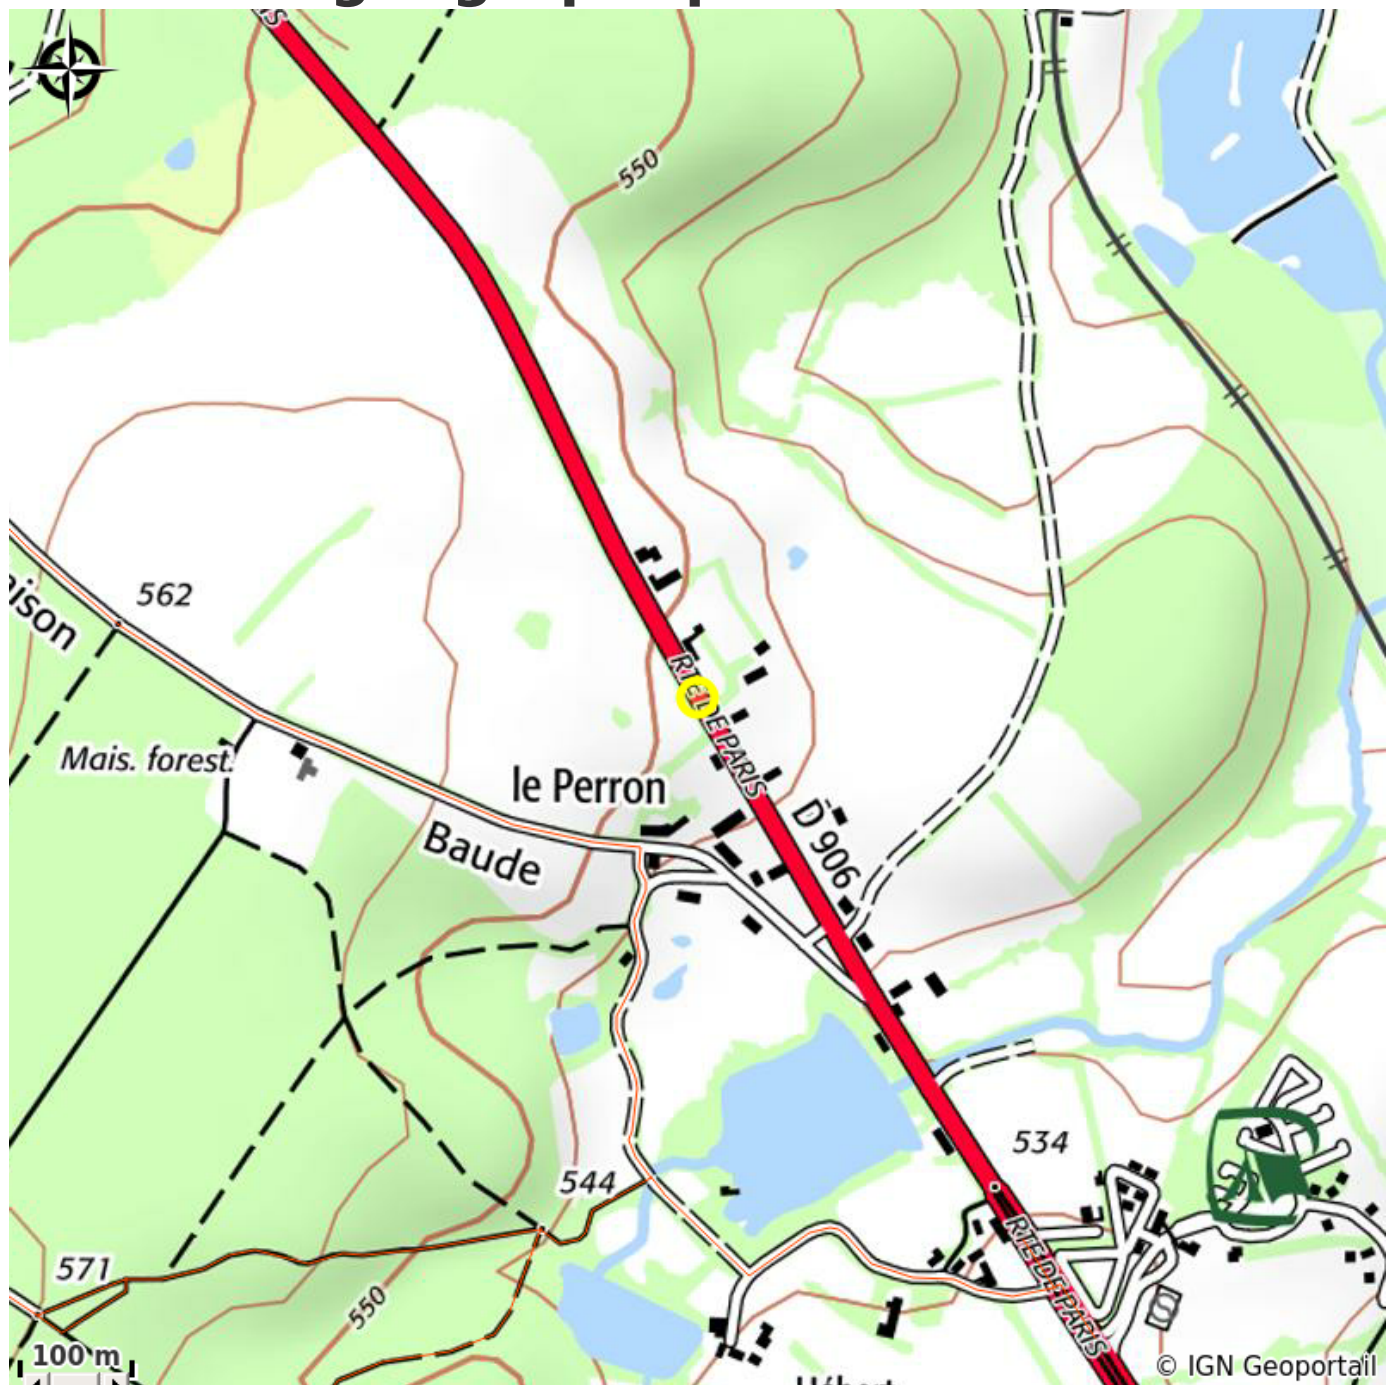

# Description

Notre camping est idéal pour des vacances nature au cœur du Morvan. Nous vous proposons plusieurs formules d'hébergements, ainsi que de multiples services sur place (piscine, pataugeoire, snack/bar, épicerie de dépannage, espace wifi, ...). Vous apprécierez le calme et l'ambiance chaleureuse de ce camping situé sur un terrain arboré de 6 hectares, attenant à un petit étang de pêche. Le village de Saulieu, les grands lacs du Morvan et ses traditions sont des incontournables !

# Situation géographique