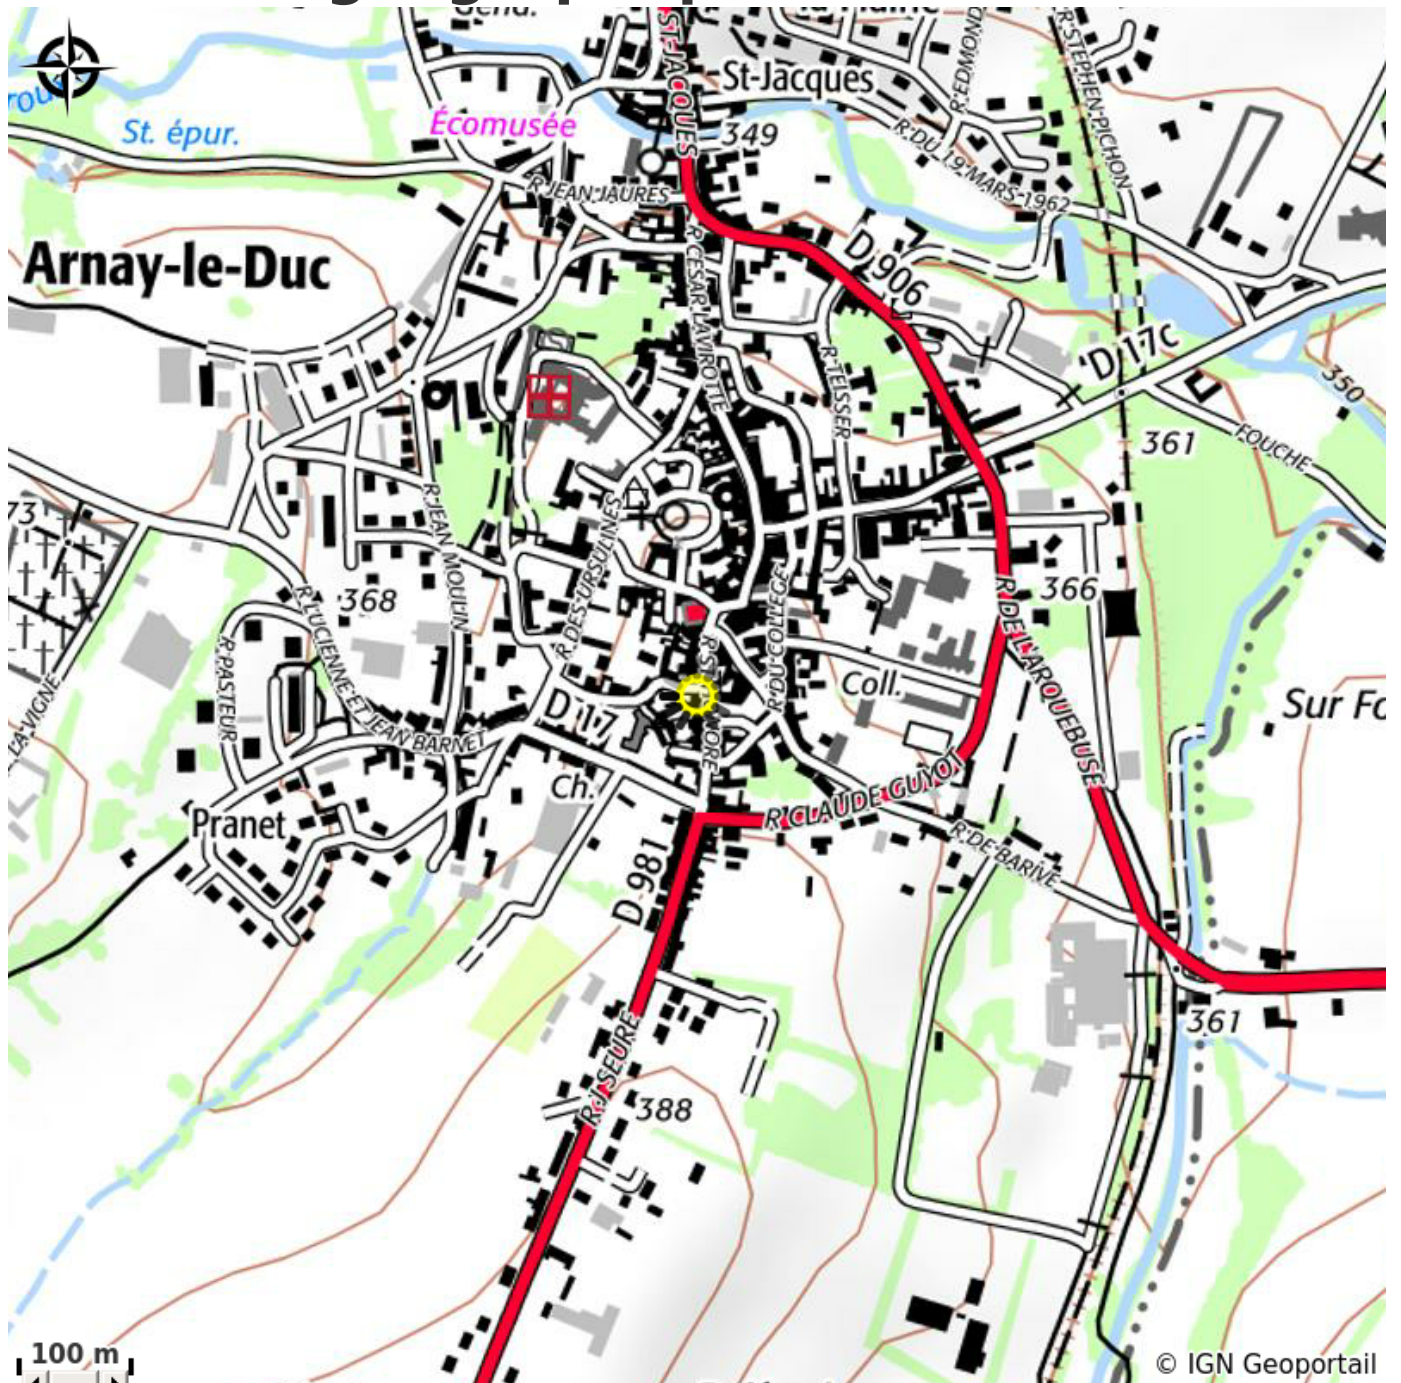

Chambres d'hôtes Auprès du Château

CC du Pays Arnay Liernais

Infos pratiques

Catégorie : Hébergement

Type d'usage : Chambre d'hôte

Situation géographique

Toutes les infos pratiques

Contact

18, rue Saint-Honoré
21230 ARNAY-LE-DUC

Tel: 03 80 90 12 87

echoppesthonore@free.fr

<http://www.echoppe-saint-honore.com>