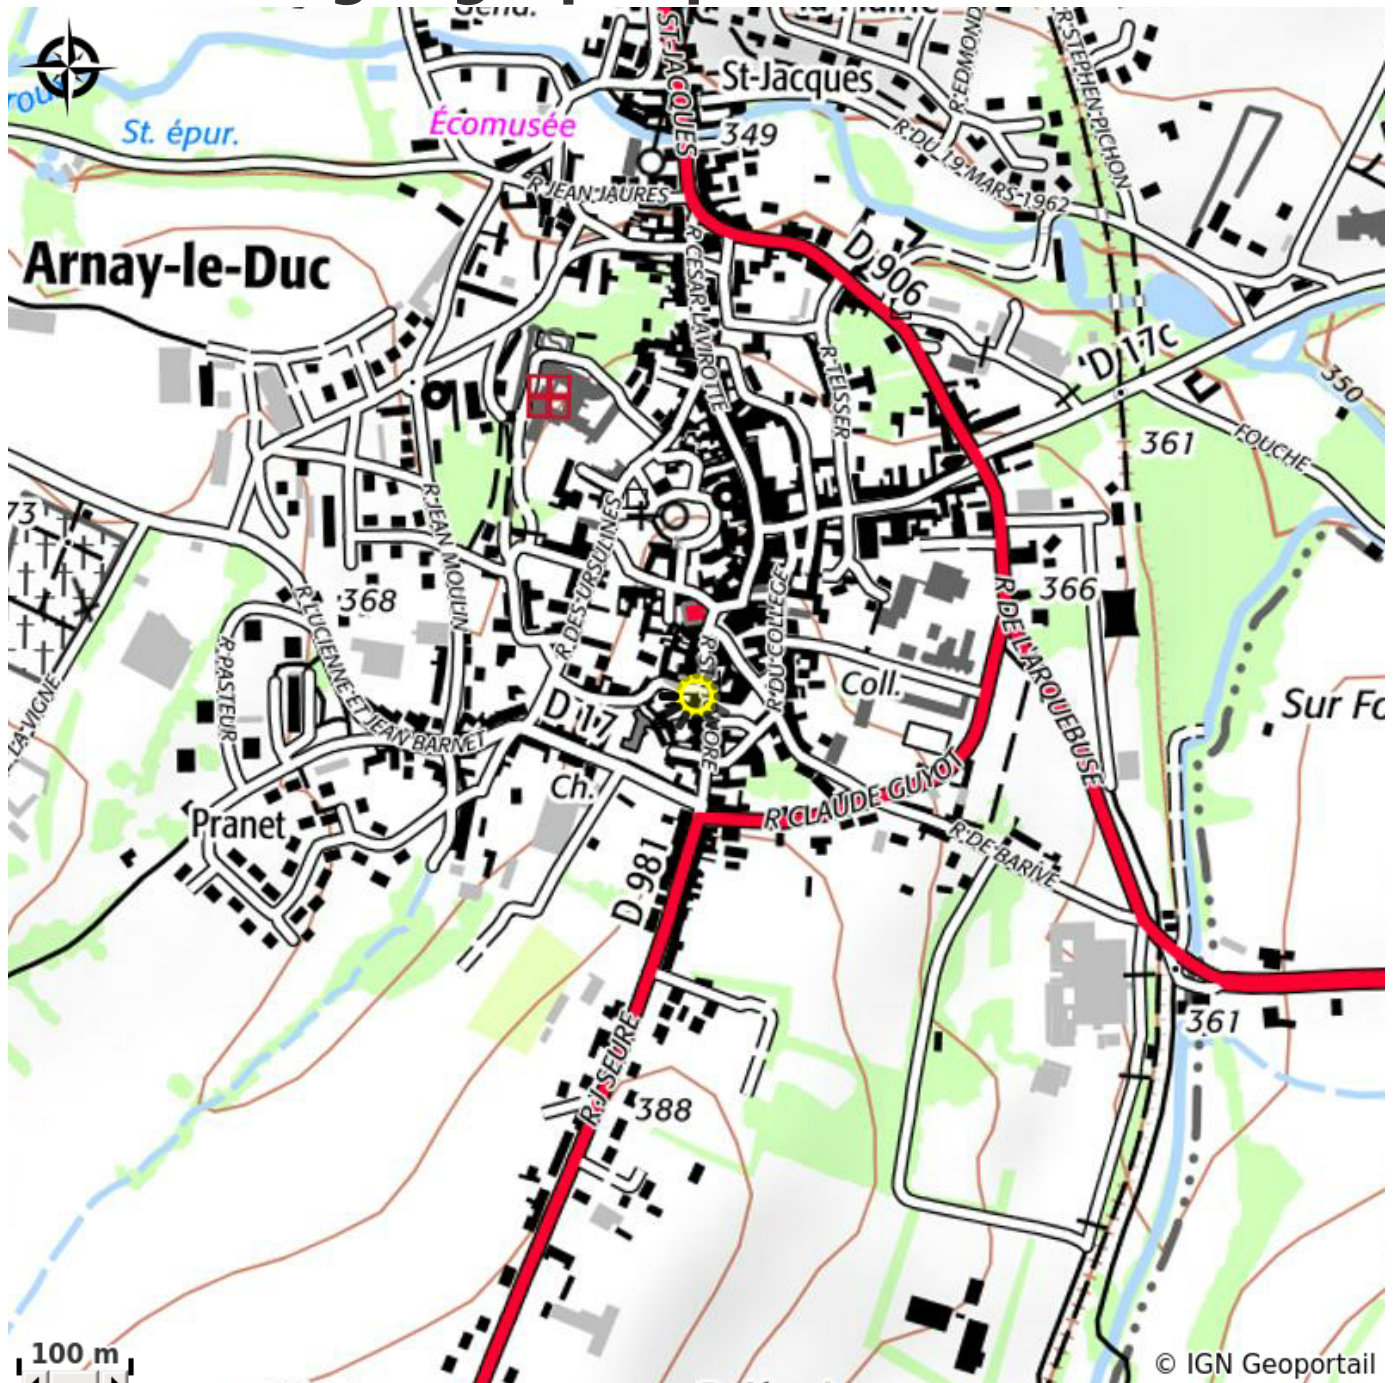

Chambres d'hôtes Auprès du Château

CC du Pays Arnay Liernais

Infos pratiques

Catégorie : Hébergement

Type d'usage : Chambre d'hôte

Situation géographique

Toutes les infos pratiques

Contact

18, rue Saint-Honoré
21230 ARNAY-LE-DUC

Tel: 03 80 90 12 87

echoppesthonore@free.fr

<http://www.echoppe-saint-honore.com>