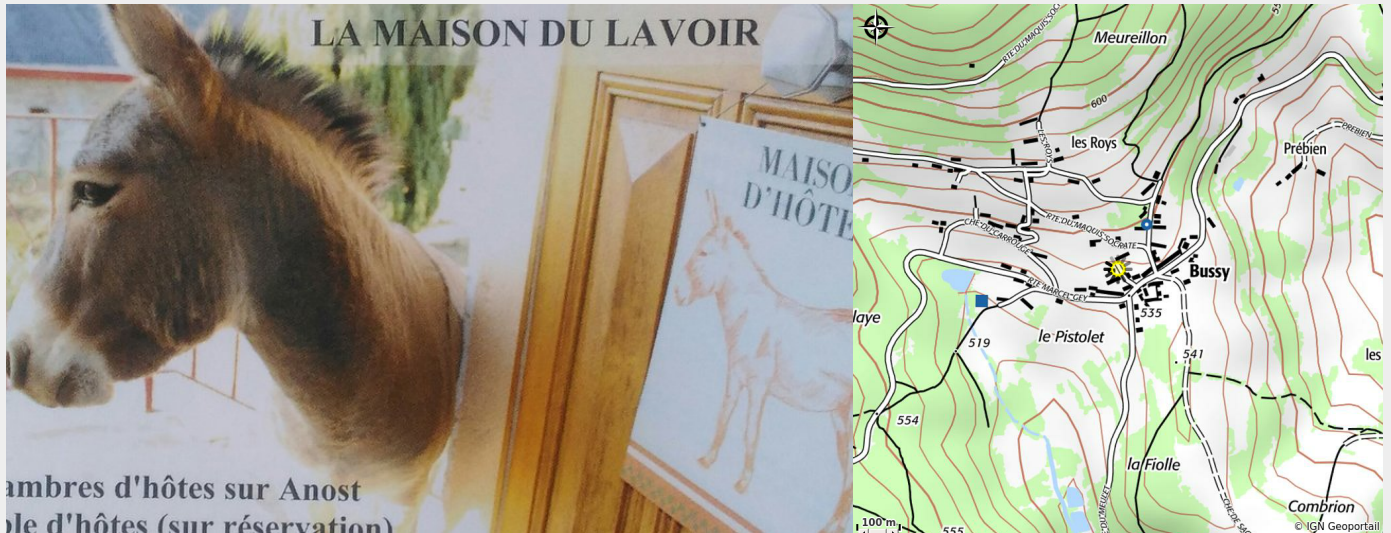

La Maison du Lavoir

CC du Grand Autunois Morvan

Chambres d'hôtes sur Anost
Chambre d'hôtes (sur réservation)
Crédit photo : Chambre d'hôtes-Bussy-Anost (V.Toinet)

Infos pratiques

Catégorie : Hébergement

Type d'usage : Chambre d'hôte

Description

Chambres d'hôtes situées dans le Parc Régional Naturel du Morvan dans la charmante commune d'Anost. Idéalement situées à proximité des sentiers de randonnées (pédestres, VTT, équestres). Présence animale à la plus grande joie des enfants (âne, poney, chien et chats). Table d'hôtes gourmande à partir des produits locaux (sur réservation). Une surprise gourmande vous attend à votre arrivée !