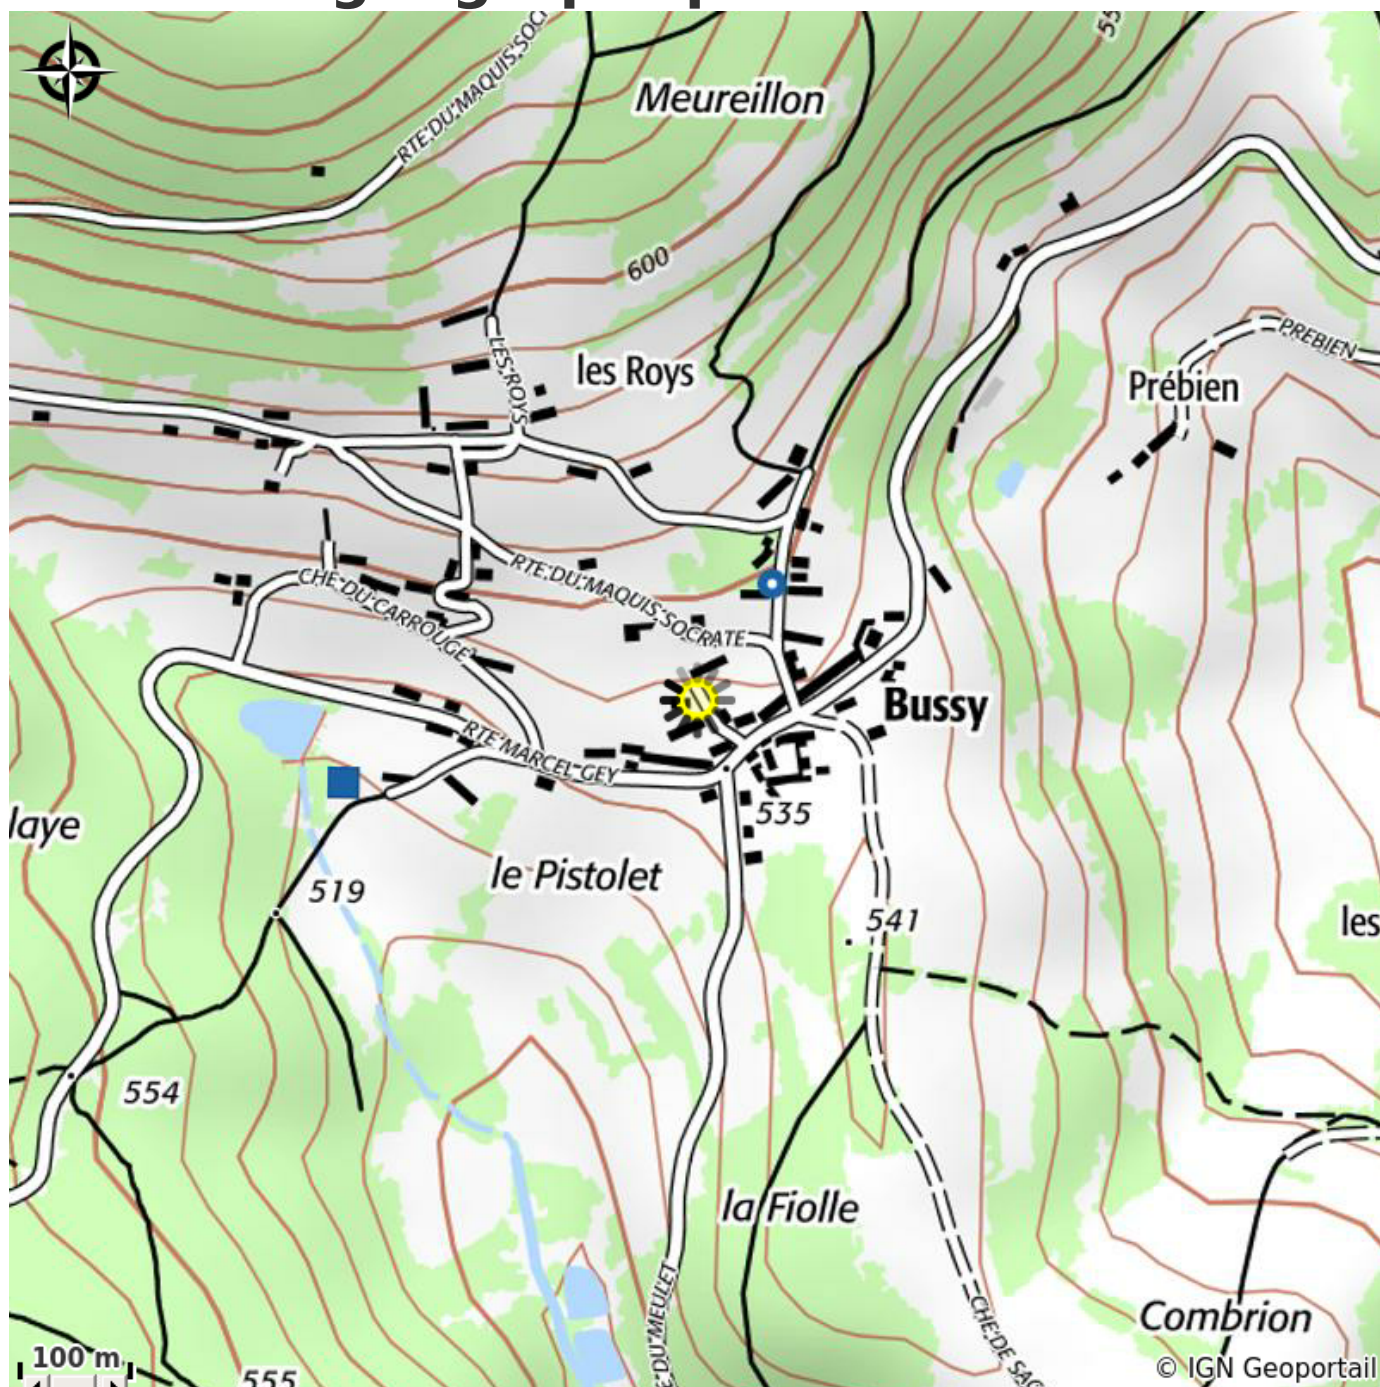

Situation géographique