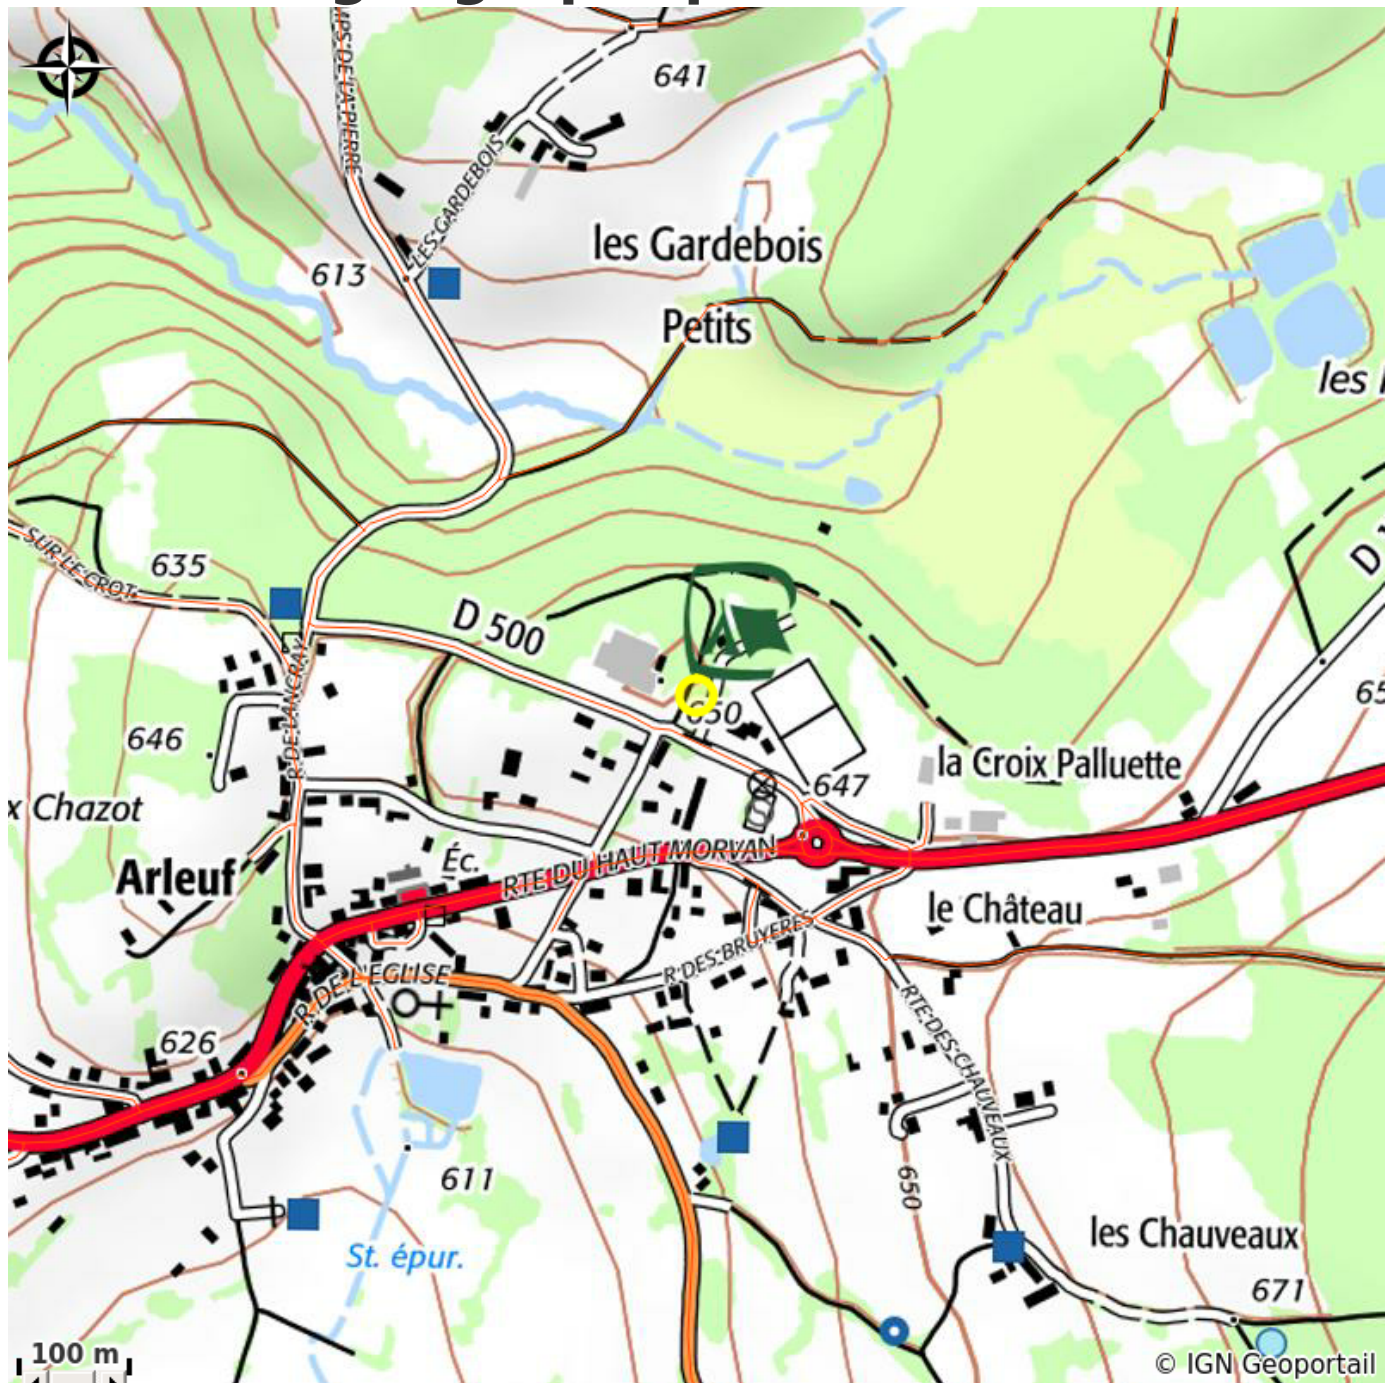

Situation géographique