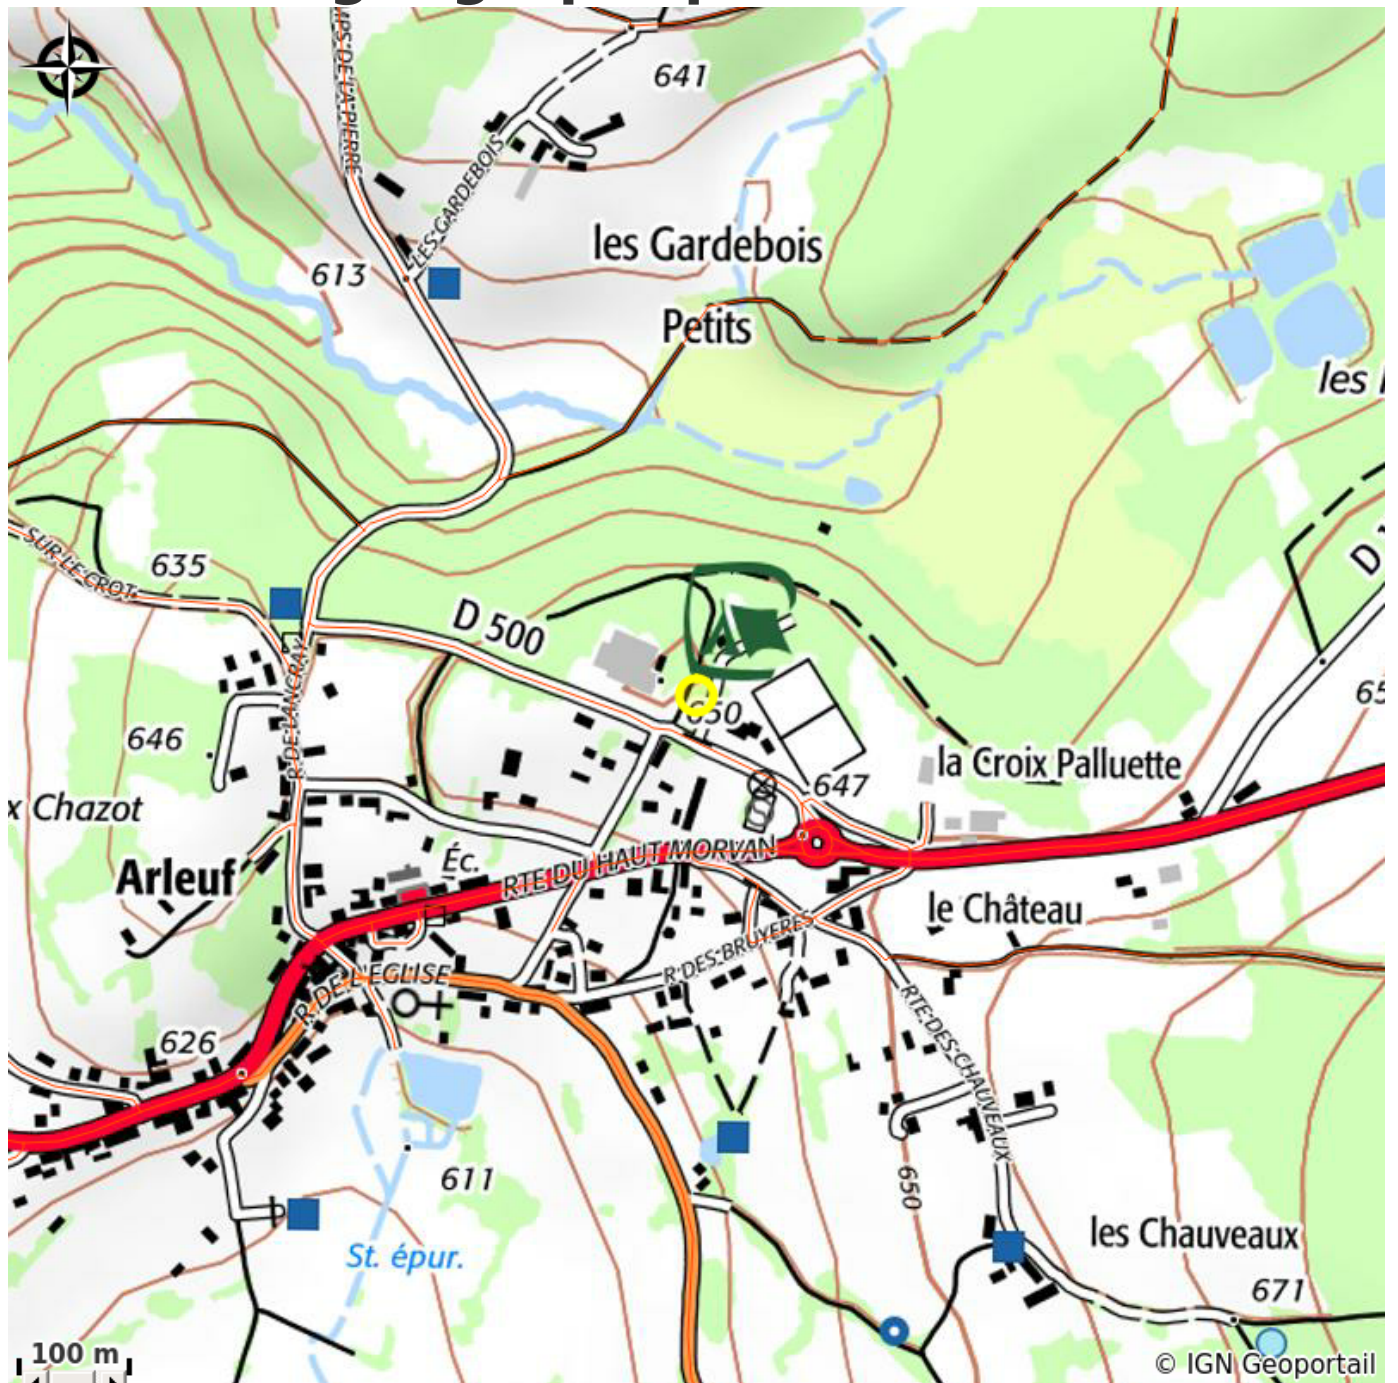

# Camping municipal du Haut Folin

CC Morvan Sommets et Grands Lacs

Crédit photo : Camping municipal du Haut Folin (ADT 58)

# Description

Situé dans le Parc Naturel Régional du Morvan, dans le bourg d'Arleuf à l'orée d'un bois ( zone ombragée), venez prendre un bol d'air pur dans ce petit camping familial. A proximité, vous pouvez trouver tous types de commerces : boulangerie, épicerie, café-restaurant, station-service, Agence Postale Communale.

# Situation géographique