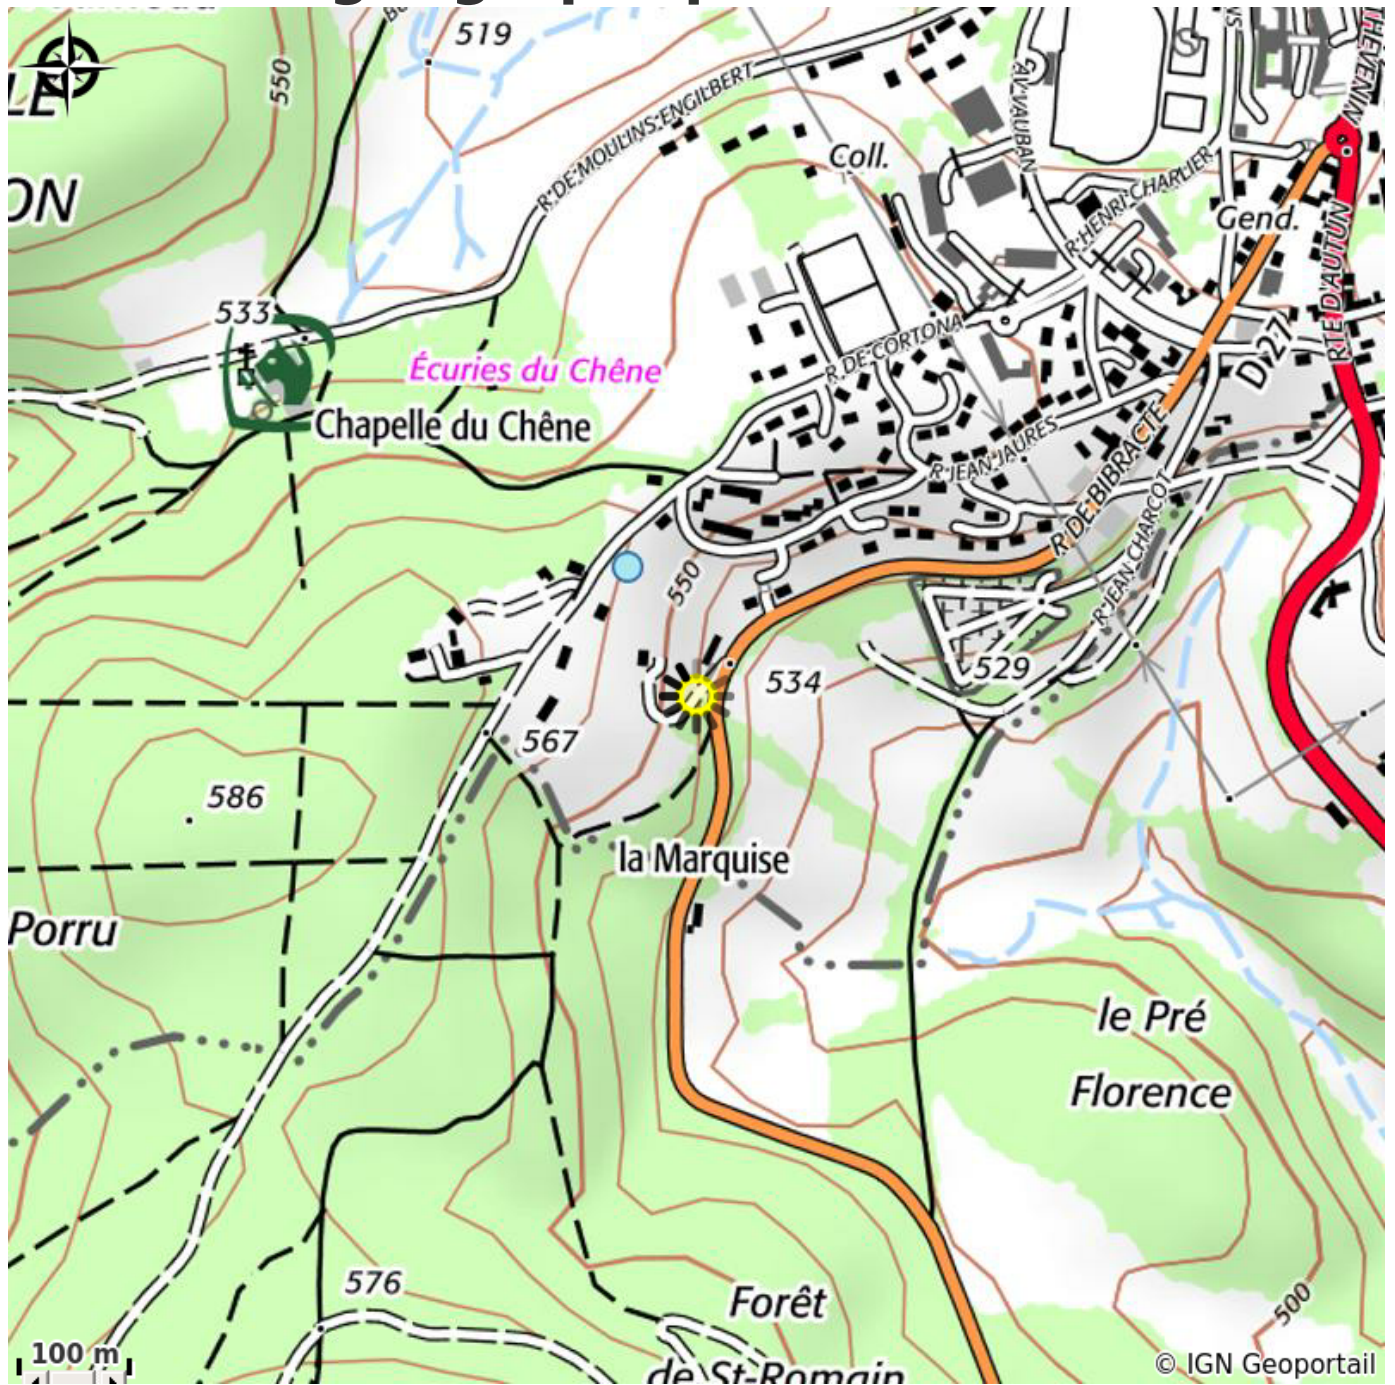

Situation géographique