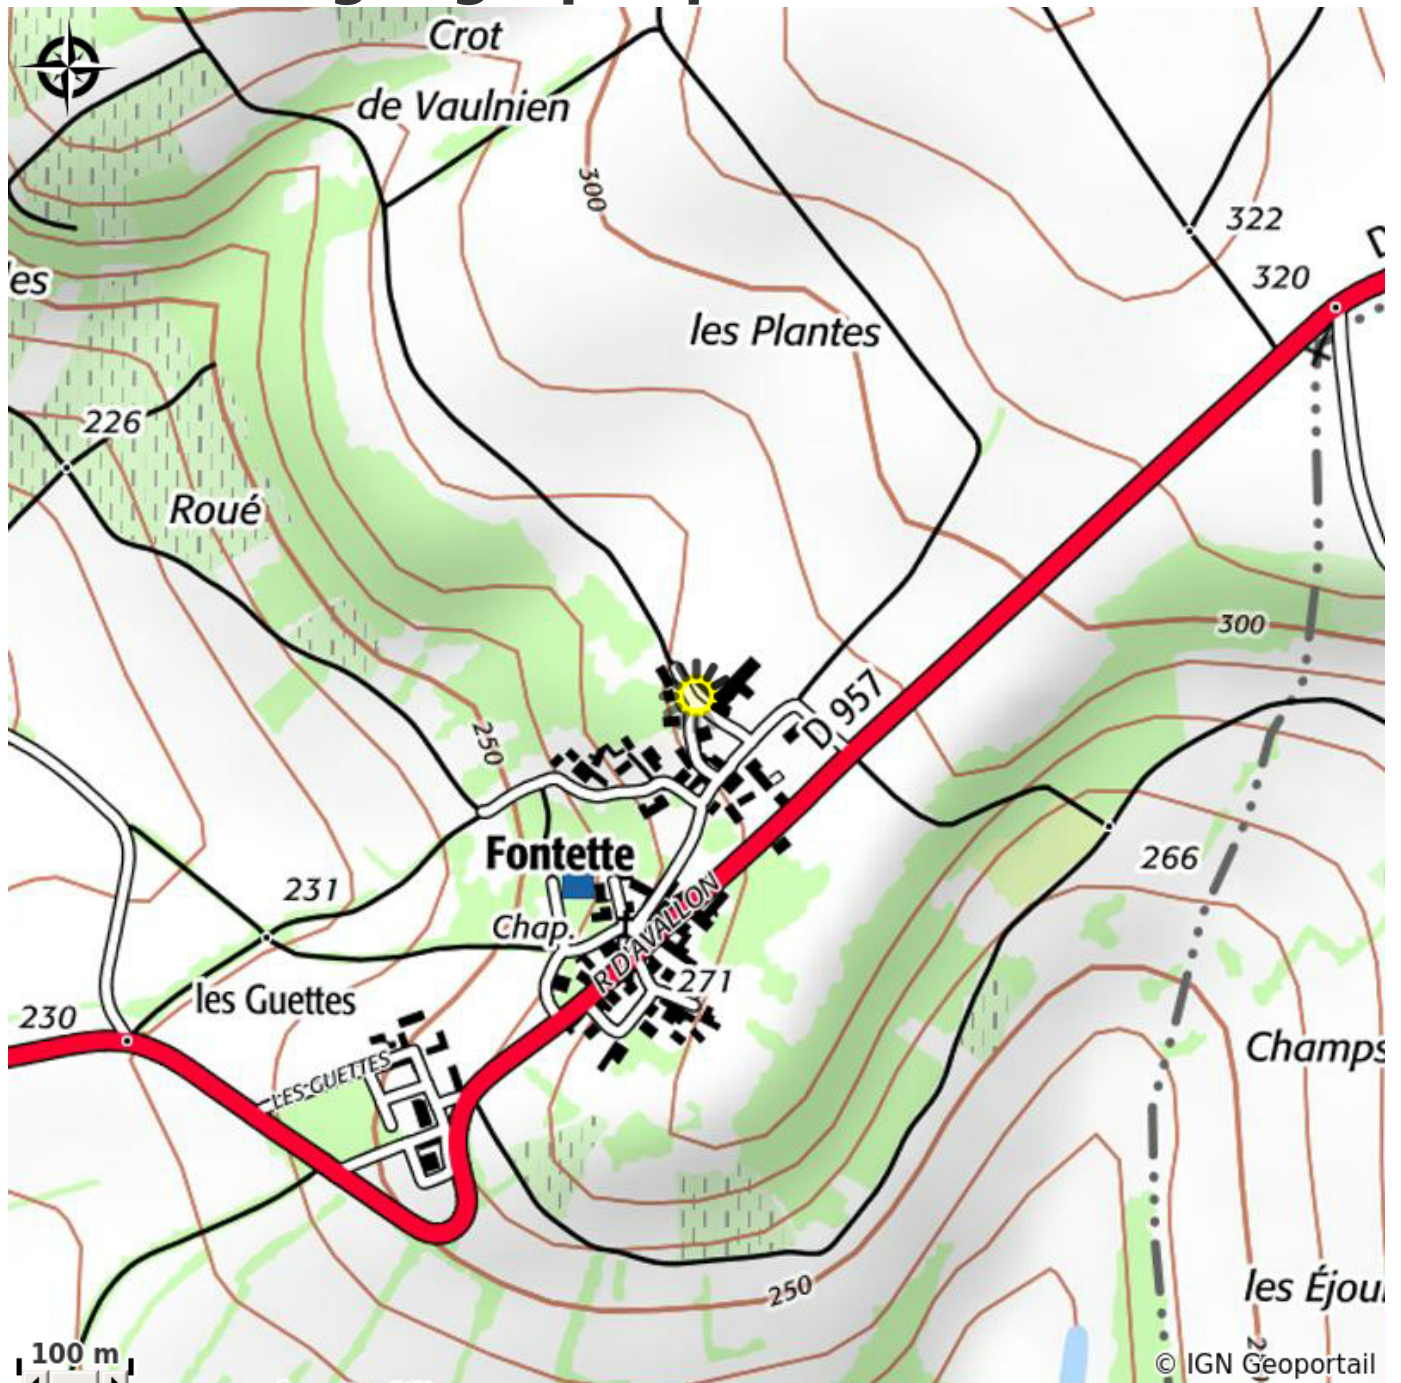

Situation géographique