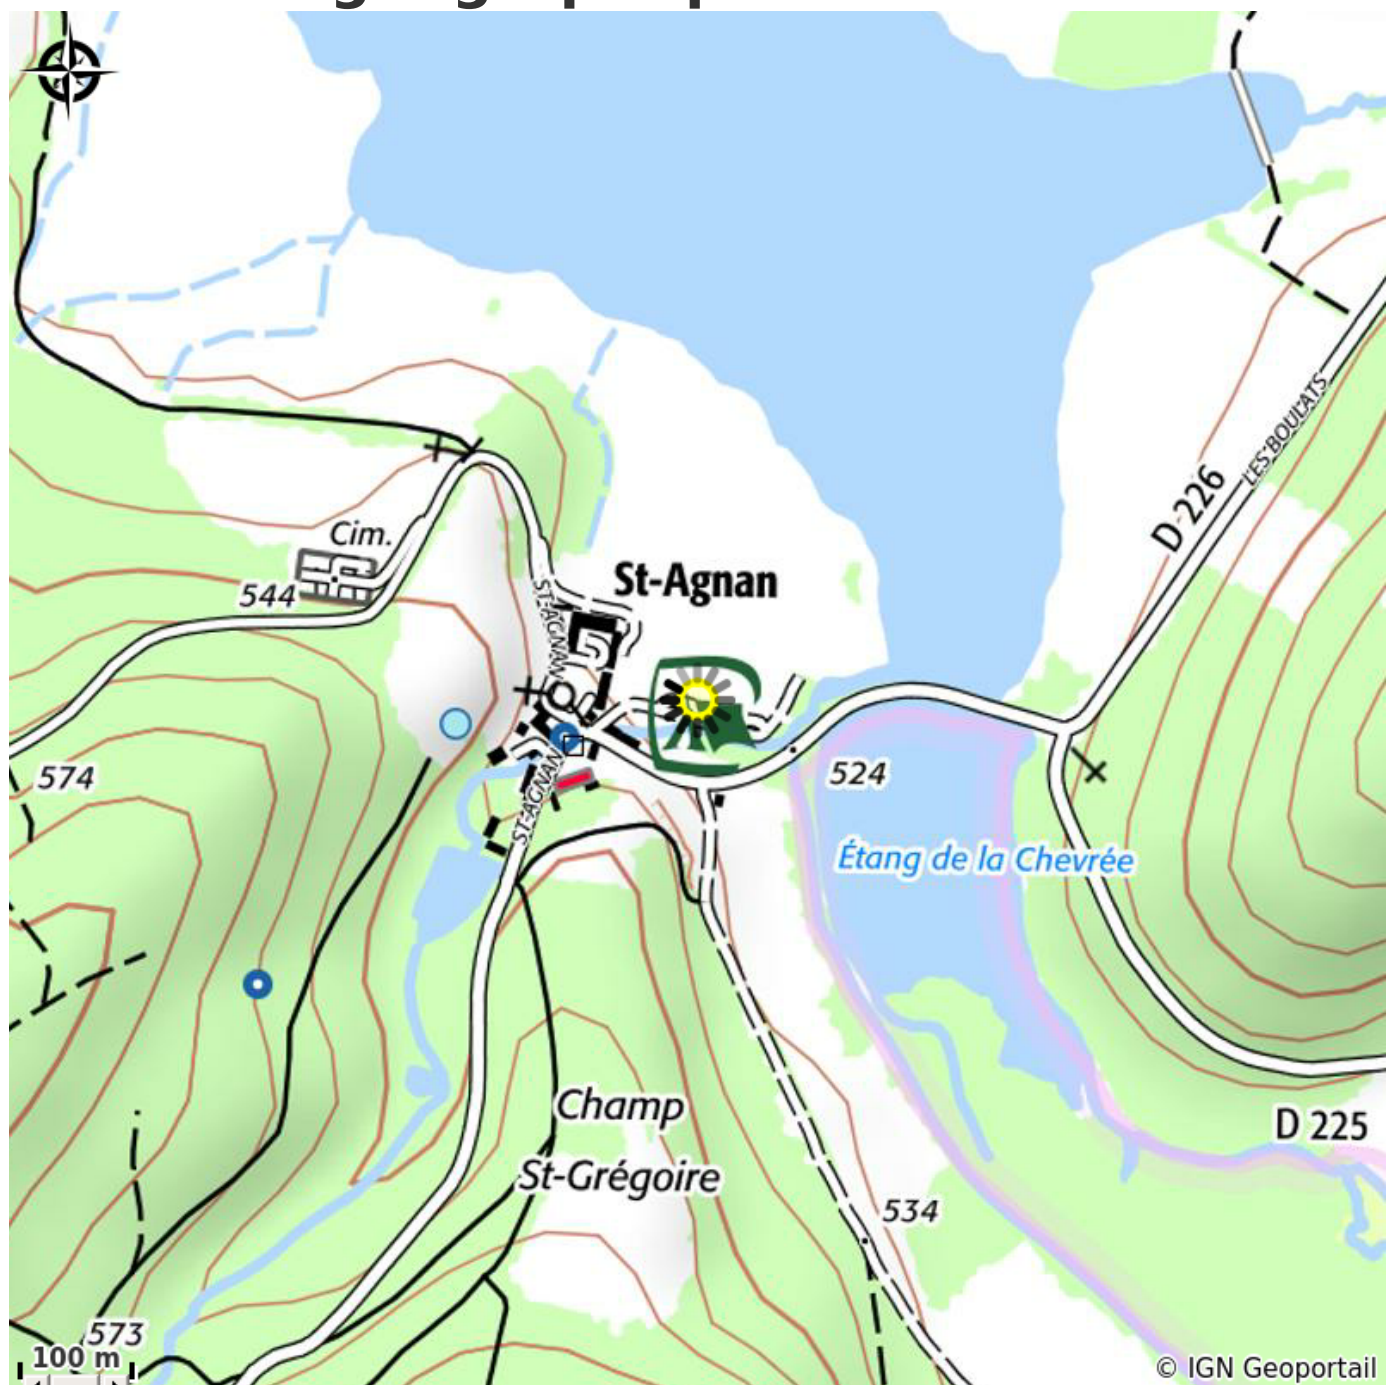

Situation géographique