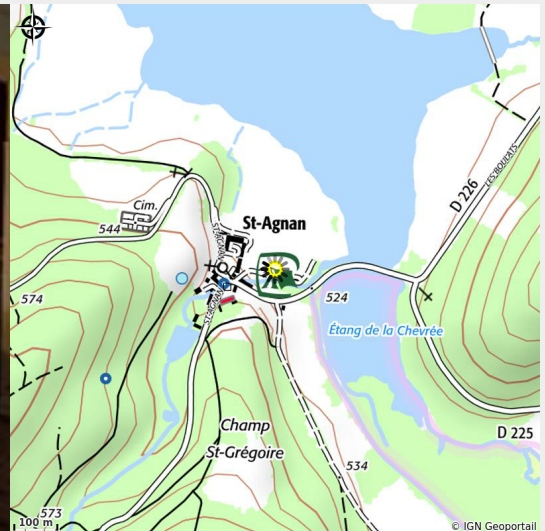

Le Chateau de Saint-Agnan

CC Morvan Sommets et Grands Lacs

Crédit photo : Le Chateau de Saint-Agnan (ADT 58)

Infos pratiques

Catégorie : Hébergement

Type d'usage : Chambre d'hôte

Description

Hébergement chaleureux avec vue remarquable sur le lac de Saint-Agnan au coeur du Parc Naturel Régional du Morvan. Lieu adapté à l'accueil de groupe. Possibilité de randonnée autour du lac de Saint-Agnan, baignade, location de vélos et de kayaks. Chambres d'hôtes avec salle de bain individuelle et une belle vue sur les jardins du château et le lac.