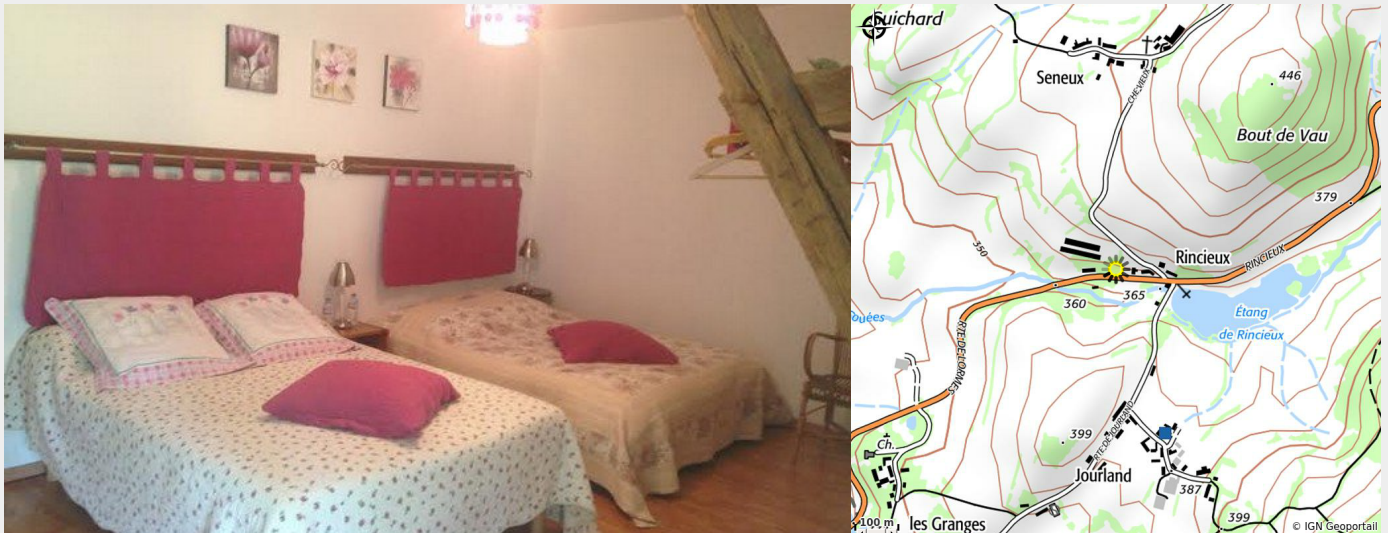

Chez Colette

CC Morvan Sommets et Grands Lacs

Crédit photo : Chez Colette (ADT 58)

Infos pratiques

Catégorie : Hébergement

Type d'usage : Chambre d'hôte