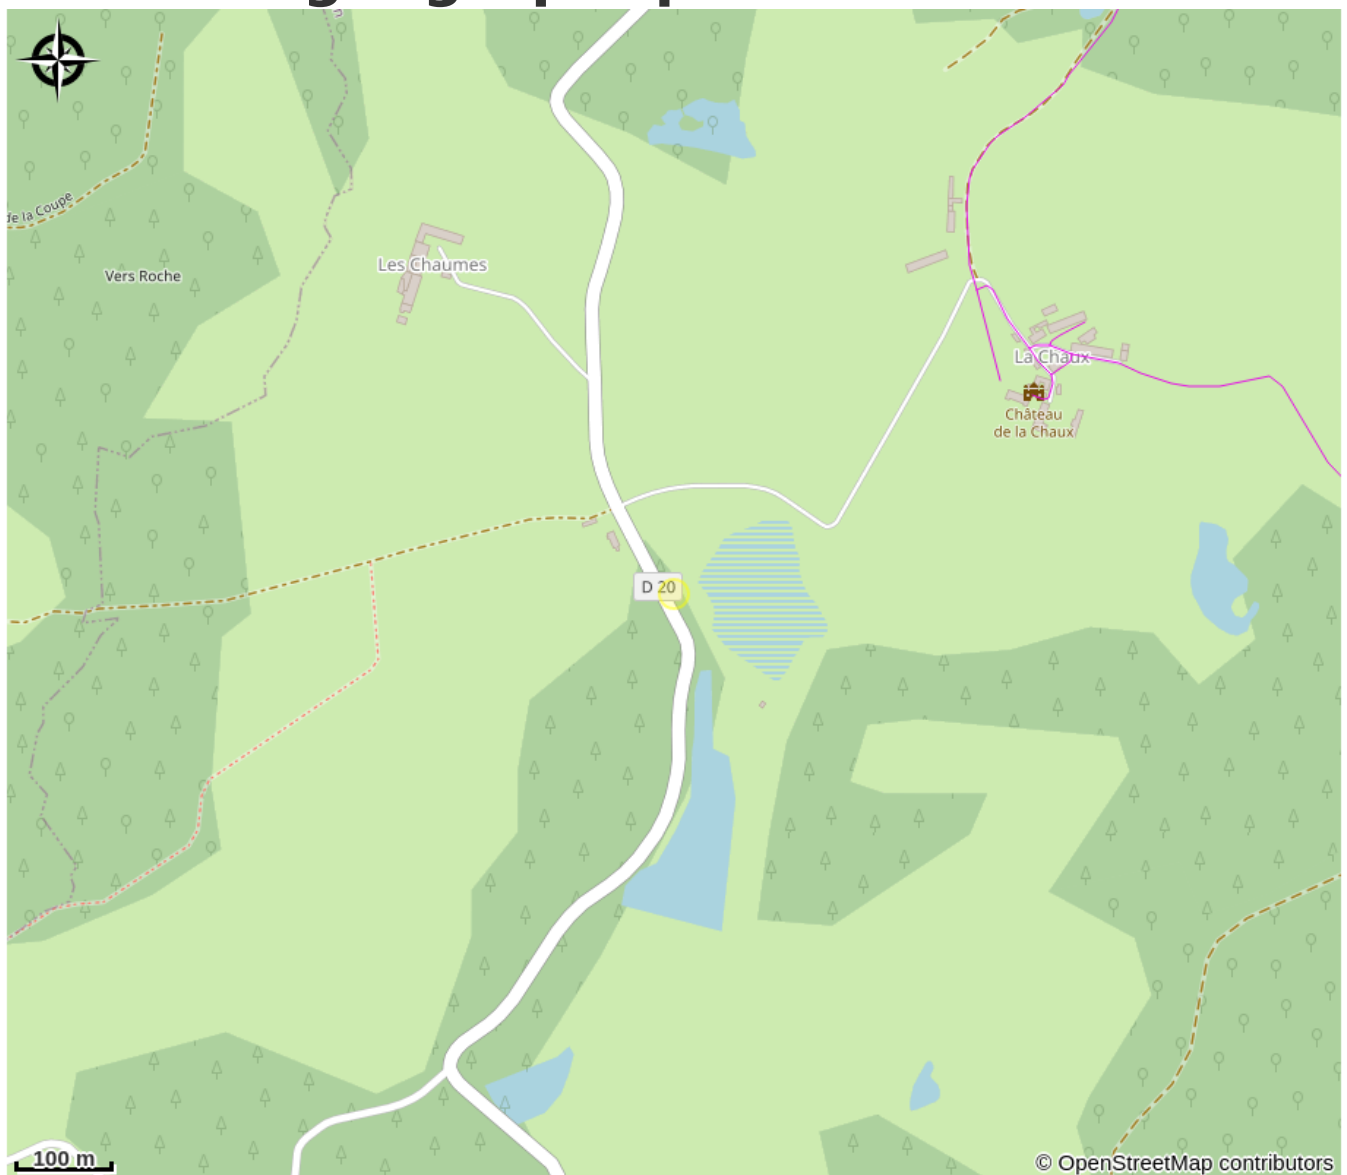

Situation géographique