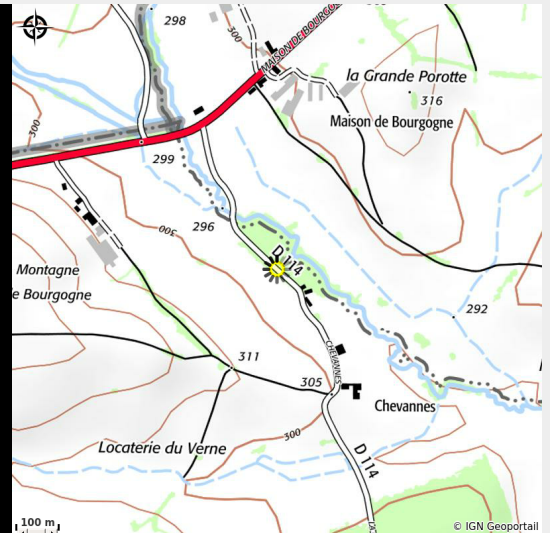

Chambres d'Hôtes "Beljon Marcel"

CC du Grand Autunois Morvan

Infos pratiques

Catégorie : Hébergement

Type d'usage : Chambre d'hôte

Description

Les chambres d'hôtes du Moulin de Chavannes sont situées dans un environnement rural entre Autun et Luzy dans la partie sud de la région de la Bourgogne française. Vous nous trouverez dans le beau paysage de la "naturelle Parc régional du Morvan", près de Mont Beuvray. De notre maison, vous pouvez choisir parmi une grande variété de sentiers ou routes pour VTT marche. Il y a un voyage pour tout le monde ! Vous êtes libre de profiter de notre jardin également, avec un ruisseau à proximité "la Braconne".