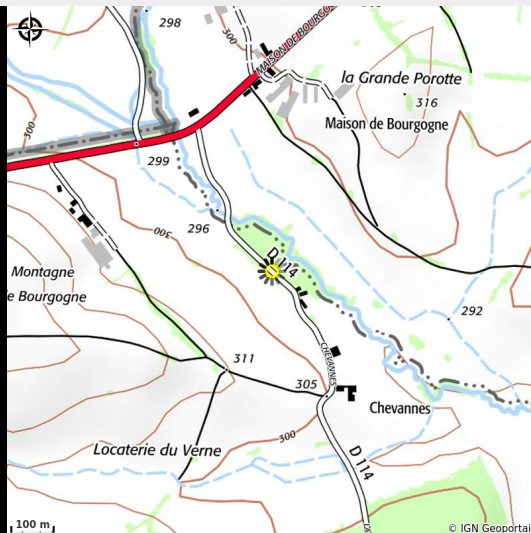

Chambres d'Hôtes "Beljon Marcel"

CC du Grand Autunois Morvan

Infos pratiques

Catégorie : Hébergement

Type d'usage : Chambre d'hôte

Description

Les chambres d'hôtes du Moulin de Chavannes sont situées dans un environnement rural entre Autun et Luzy dans la partie sud de la région de la Bourgogne française. Vous nous trouverez dans le beau paysage de la "naturelle Parc régional du Morvan", près de Mont Beuvray. De notre maison, vous pouvez choisir parmi une grande variété de sentiers ou routes pour VTT marche. Il y a un voyage pour tout le monde ! Vous êtes libre de profiter de notre jardin également, avec un ruisseau à proximité "la Braconne".