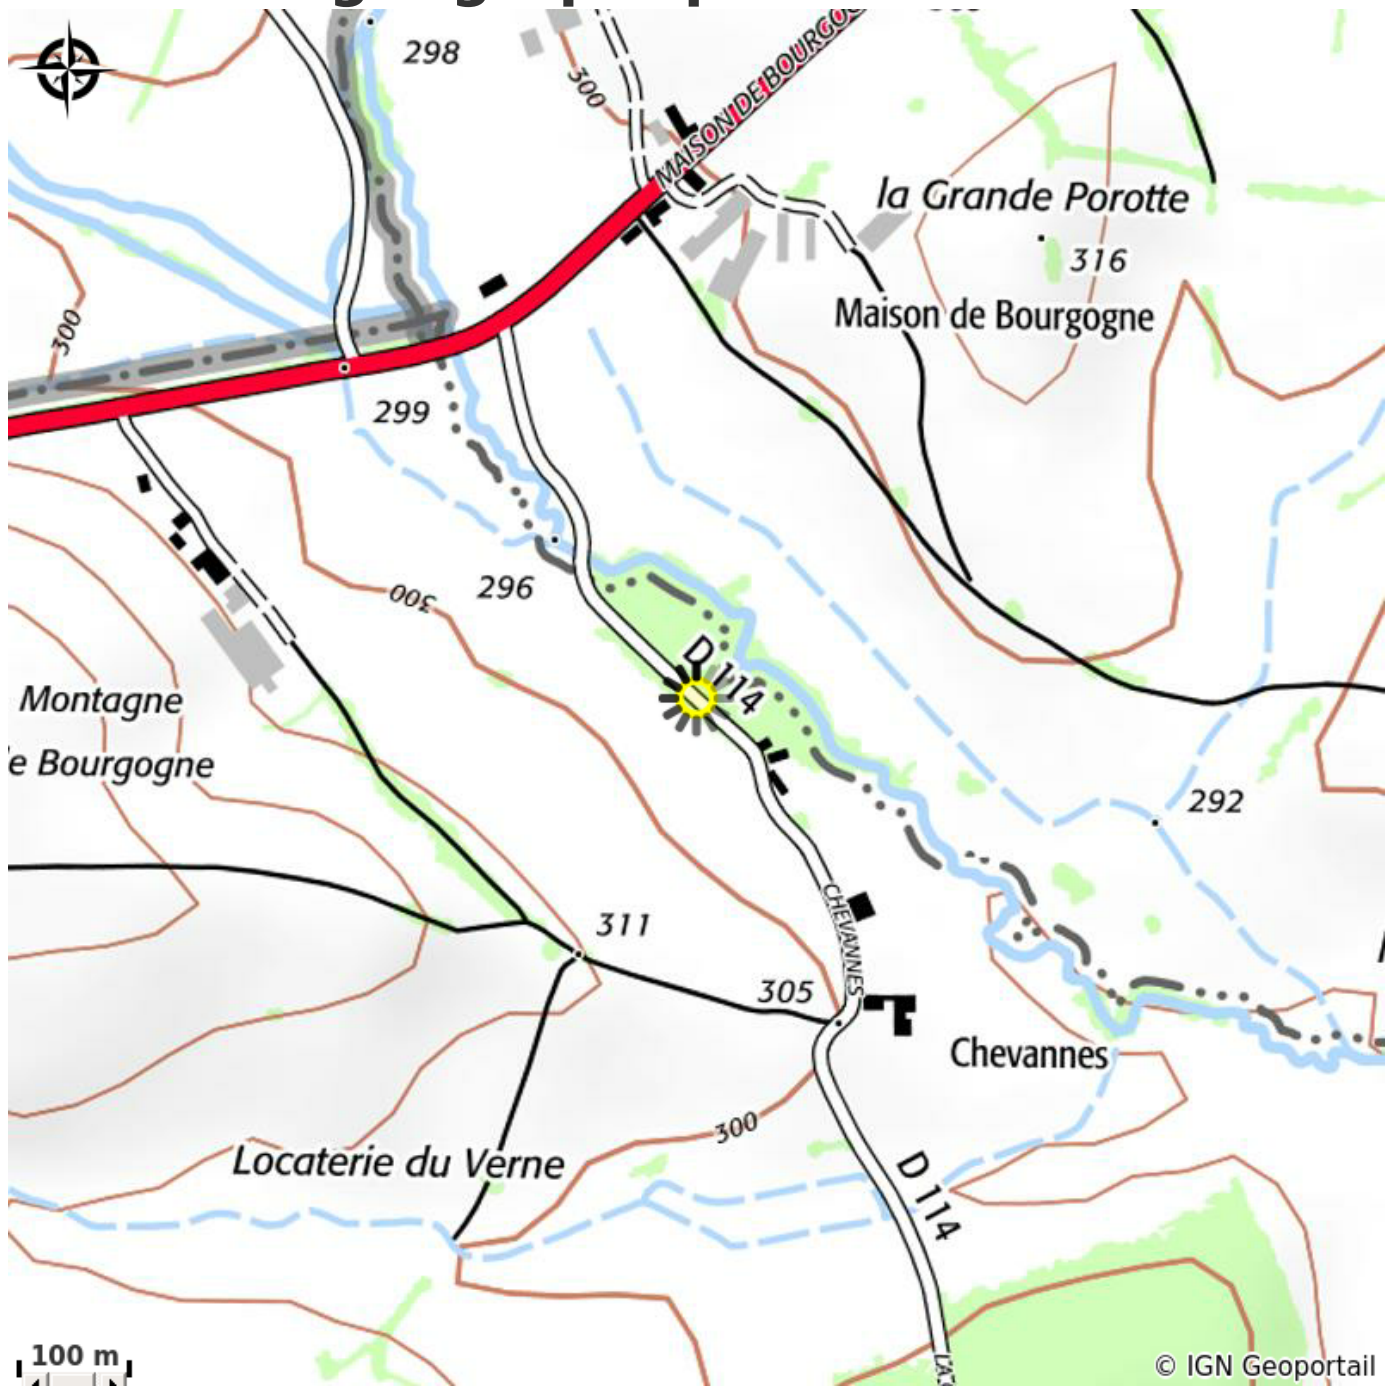

Situation géographique