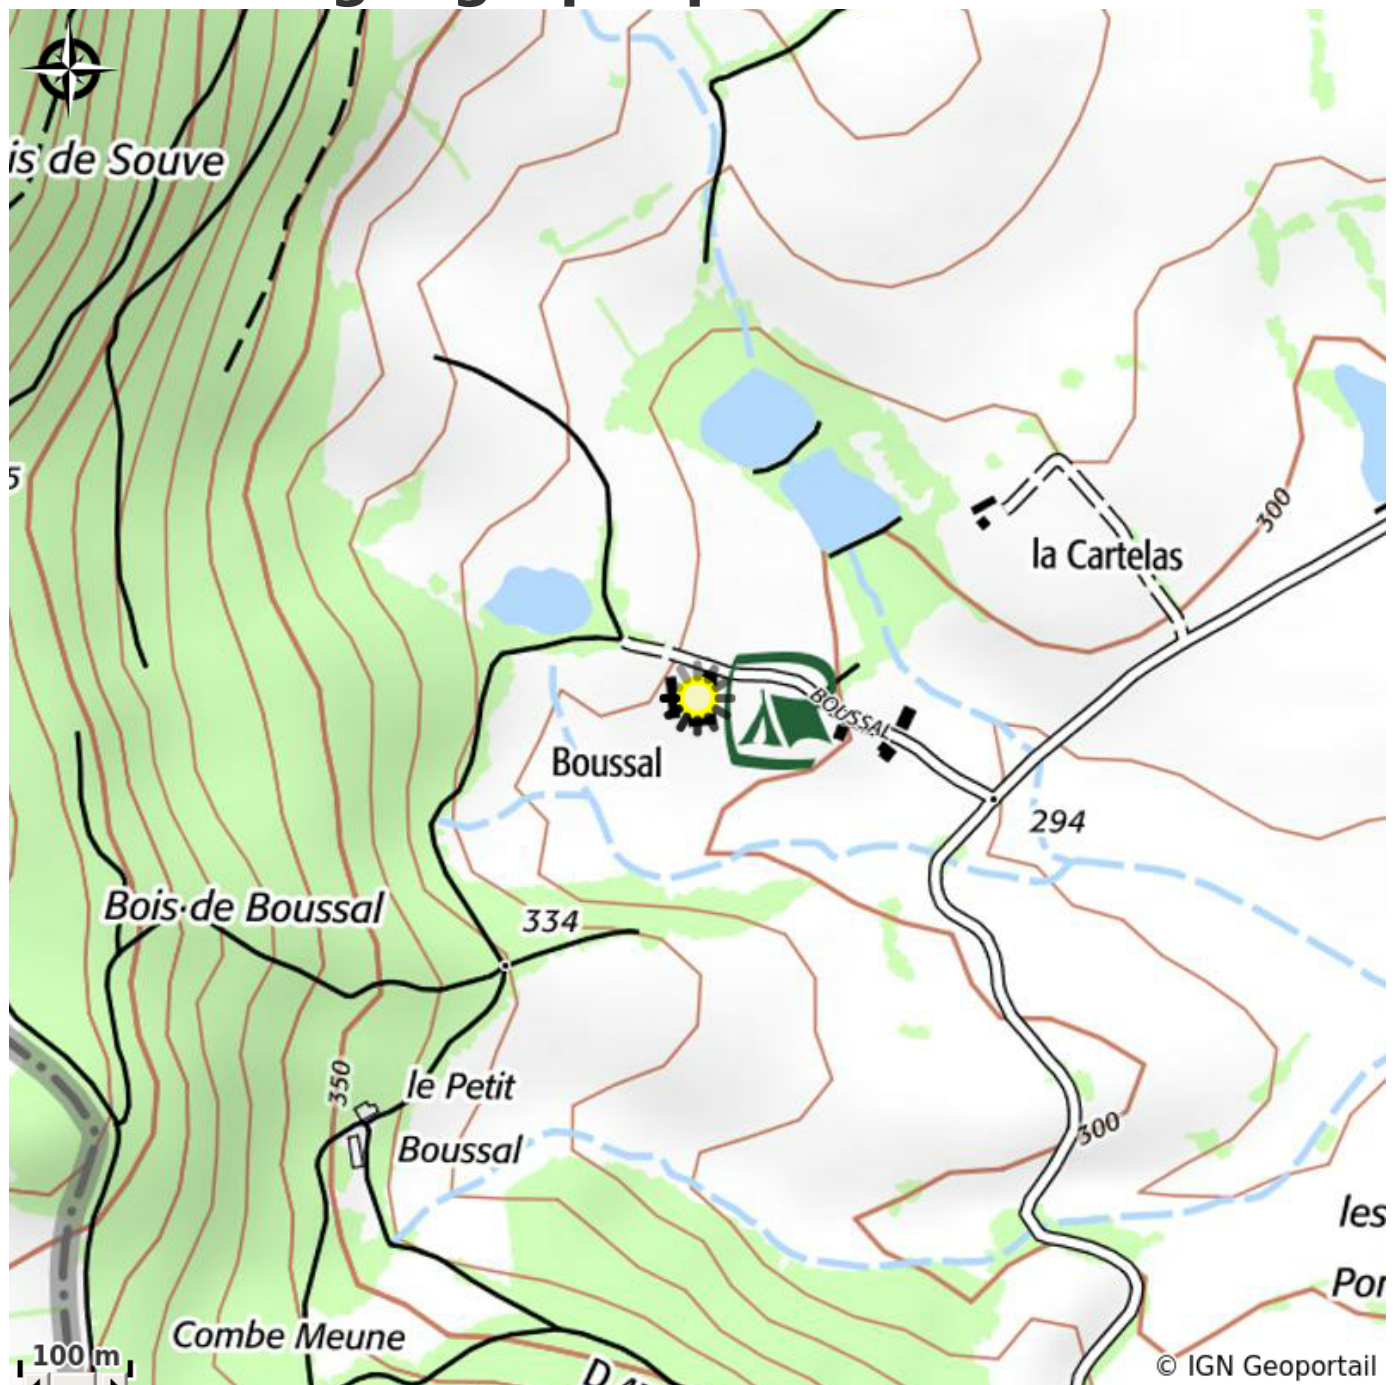

Situation géographique