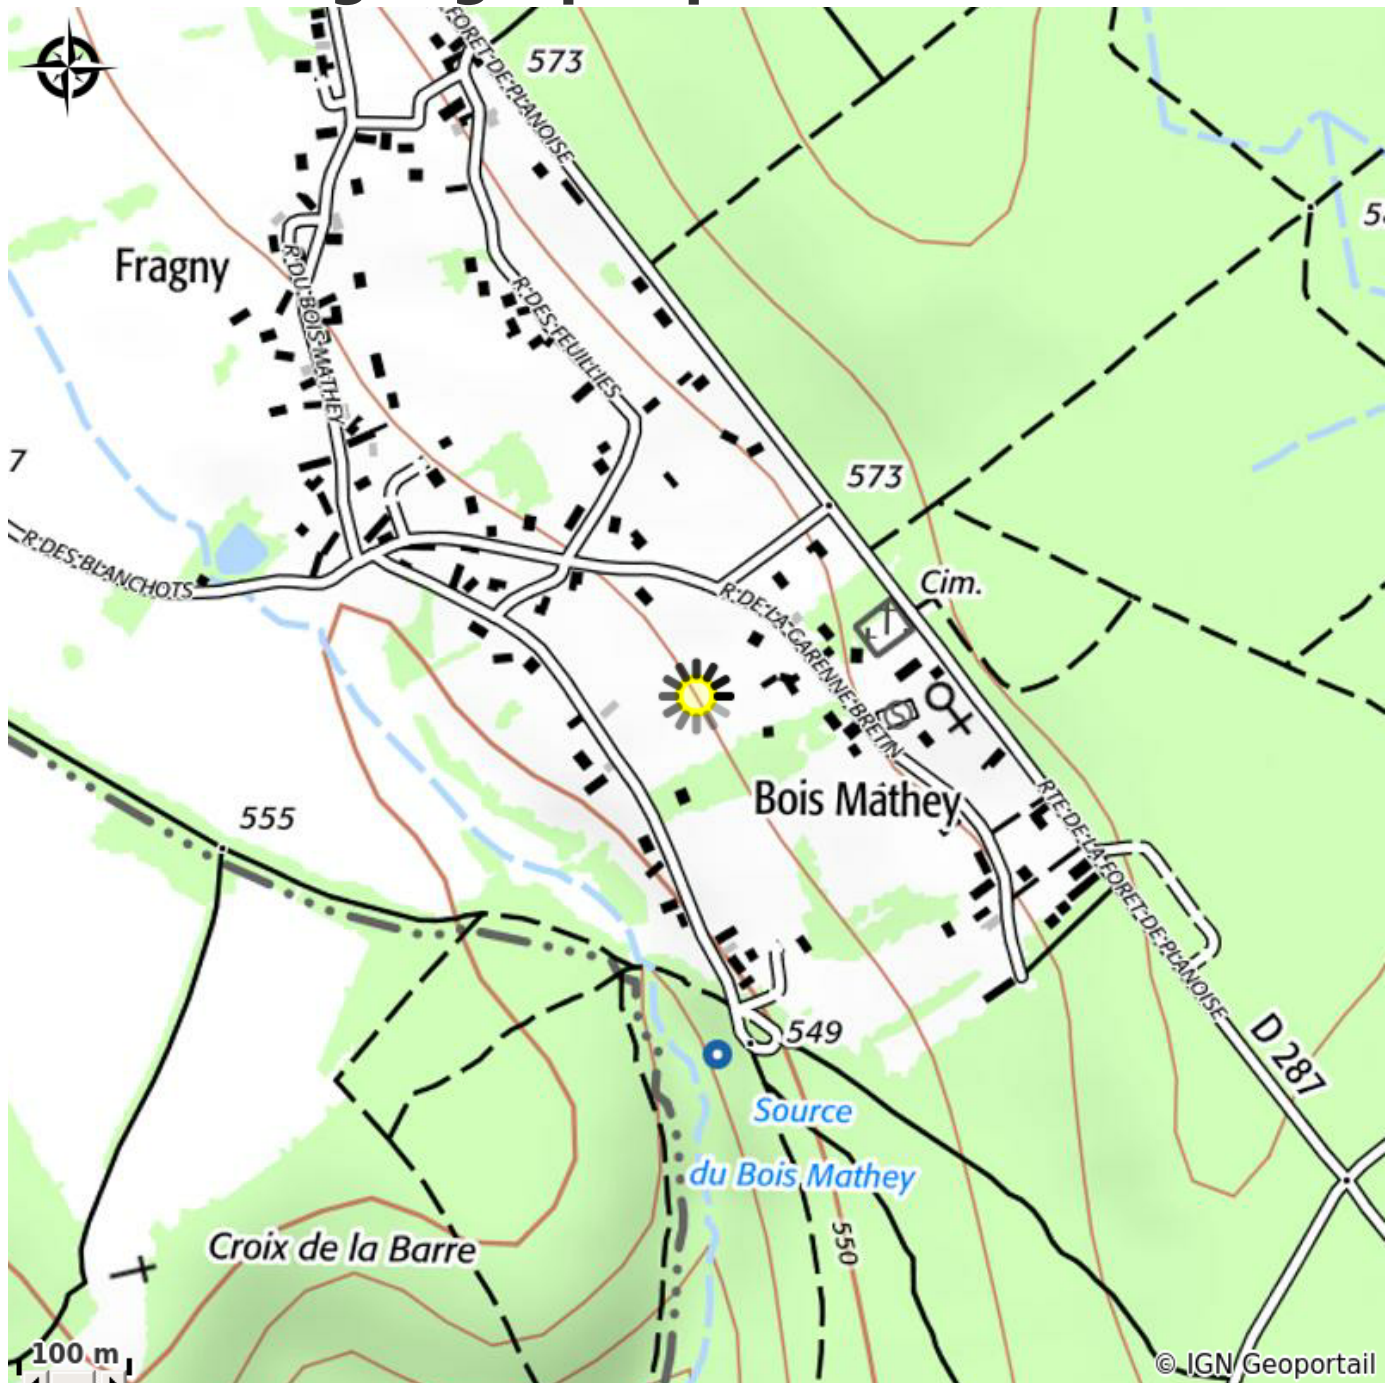

Chambre d'Hôtes " L' Annexe "

CC du Grand Autunois Morvan

Crédit photo : HLOBOU071V504339_01 (Chambre d'Hôtes "L'Annexe"/Jean-Paul Morin)

Infos pratiques

Catégorie : Hébergement

Type d'usage : Chambre d'hôte

Description

A 100 m de la Forêt de Planoise , les chambres d'hôtes disposent d'une terrasse privative et accès à un parc, jardin et piscine chauffée en saison (mi avril à mi octobre environ).

Situation géographique