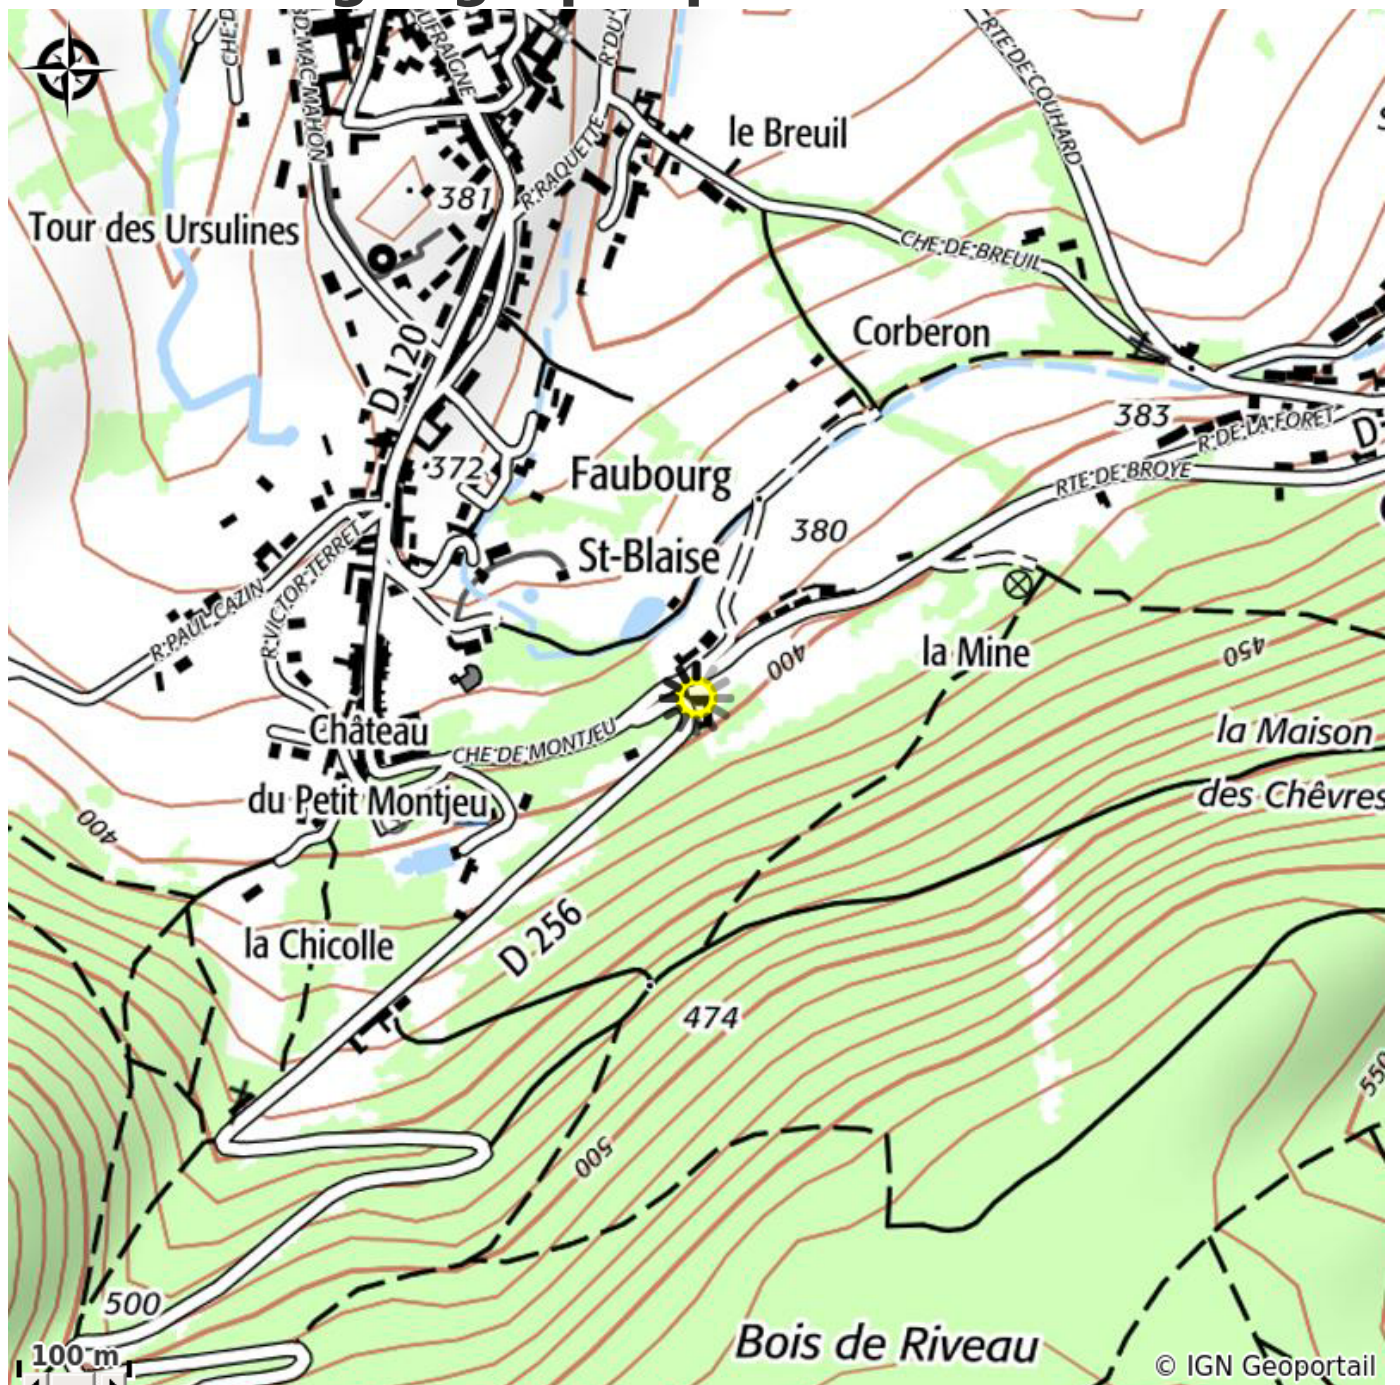

Situation géographique