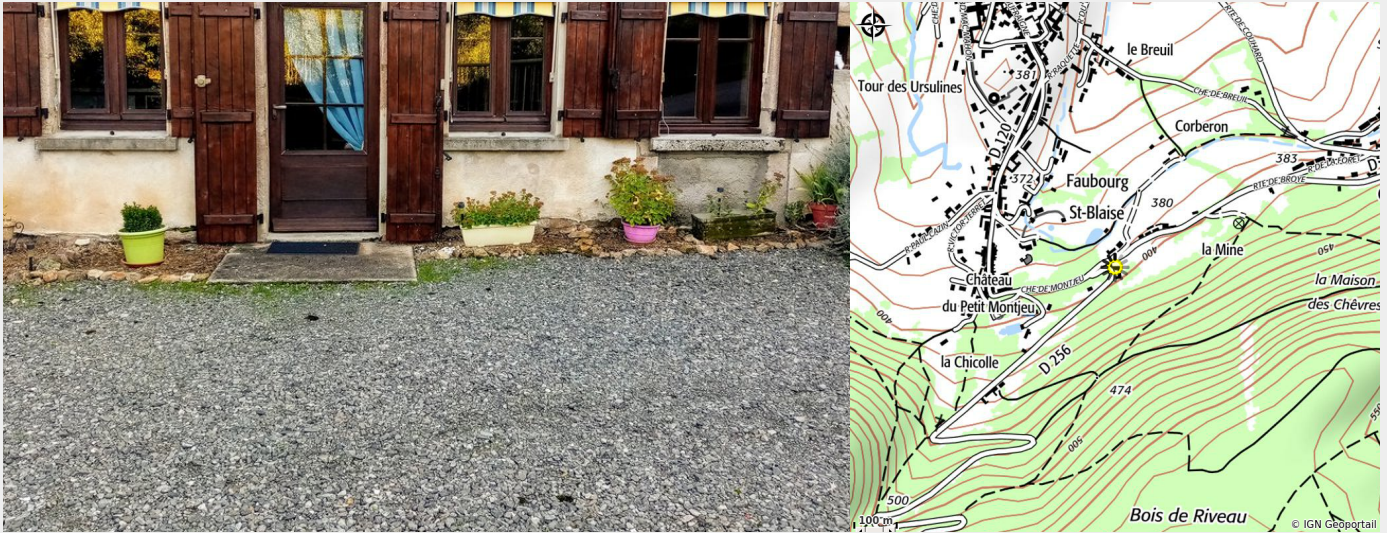

Gîte La Mine

CC du Grand Autunois Morvan

Crédit photo : ch1-11 (Sandrine Beudet)

Infos pratiques

Catégorie : Hébergement

Type d'usage : Chambre d'hôte

Description

Vous conjuguez découverte de la nature et culture en visitant les nombreux sites historiques sur Autun et ses alentours. Vous pourrez également vous régaler des spécialités gastronomiques et des vins qui font la renommée de notre région. Idéalement située, Autun sera votre point de départ pour de nombreuses excursions.