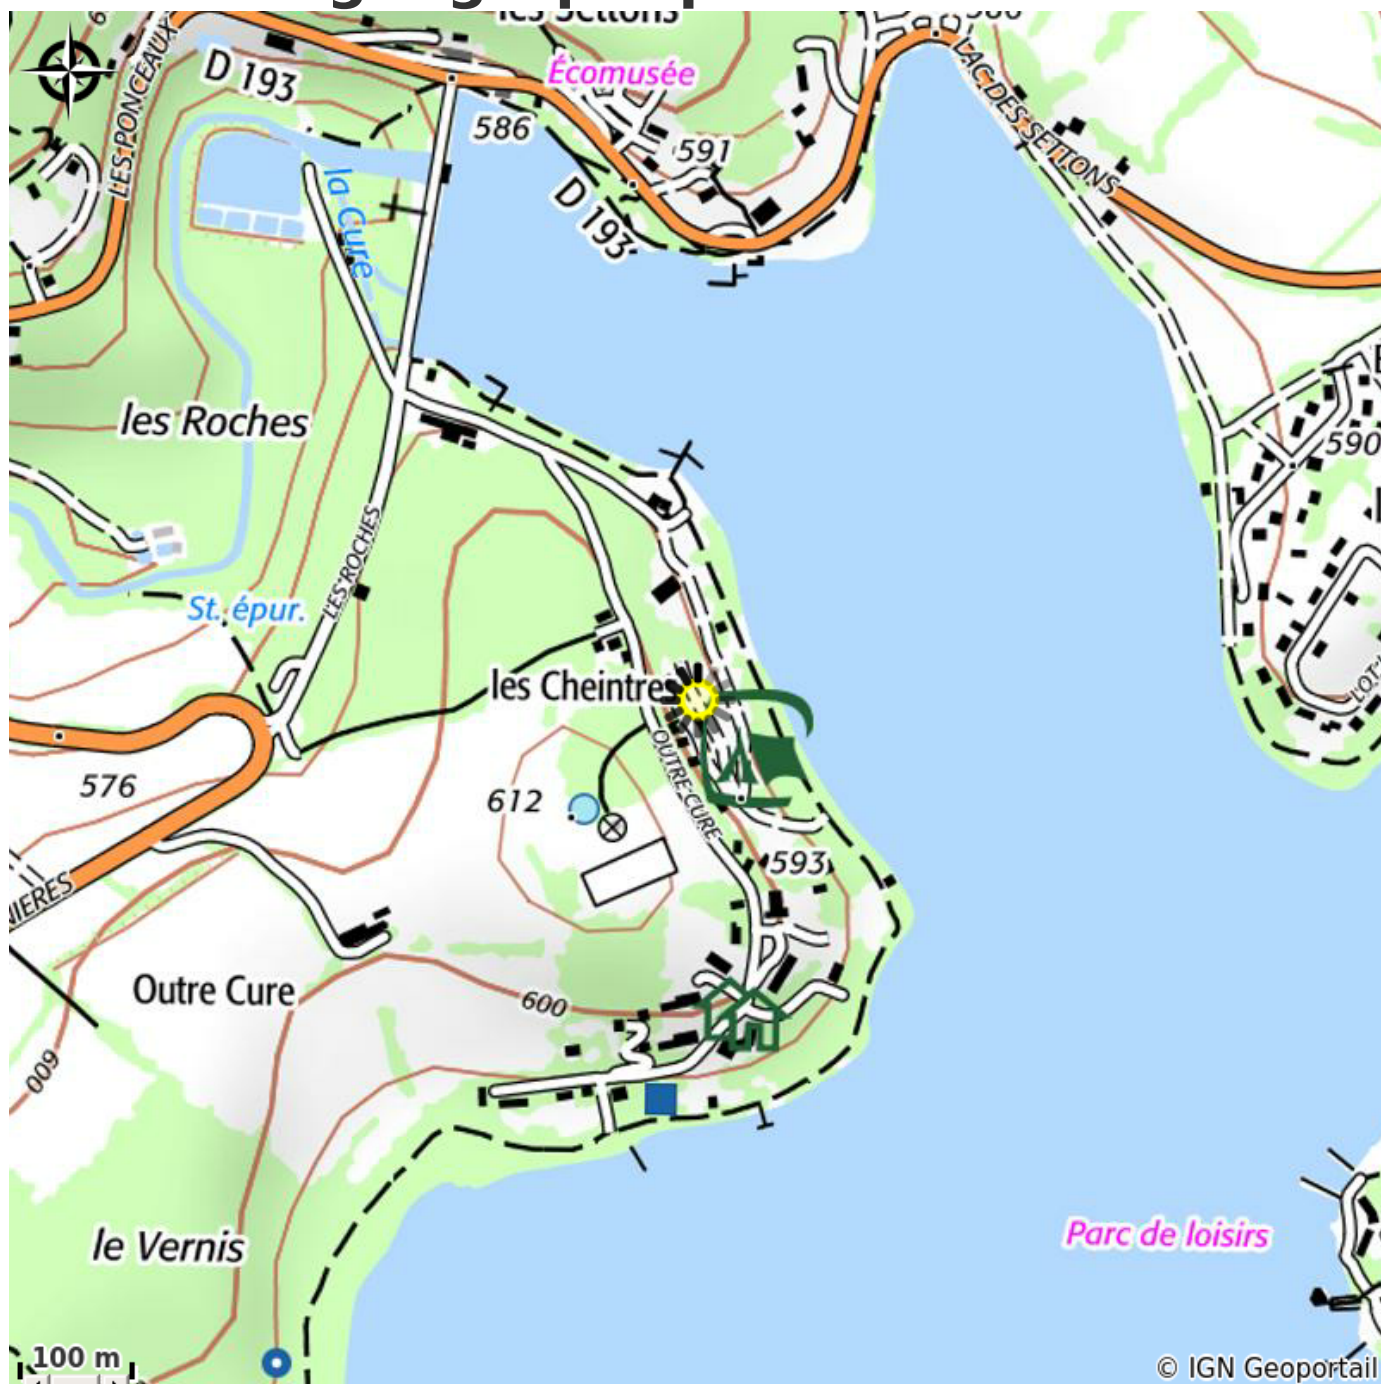

Situation géographique