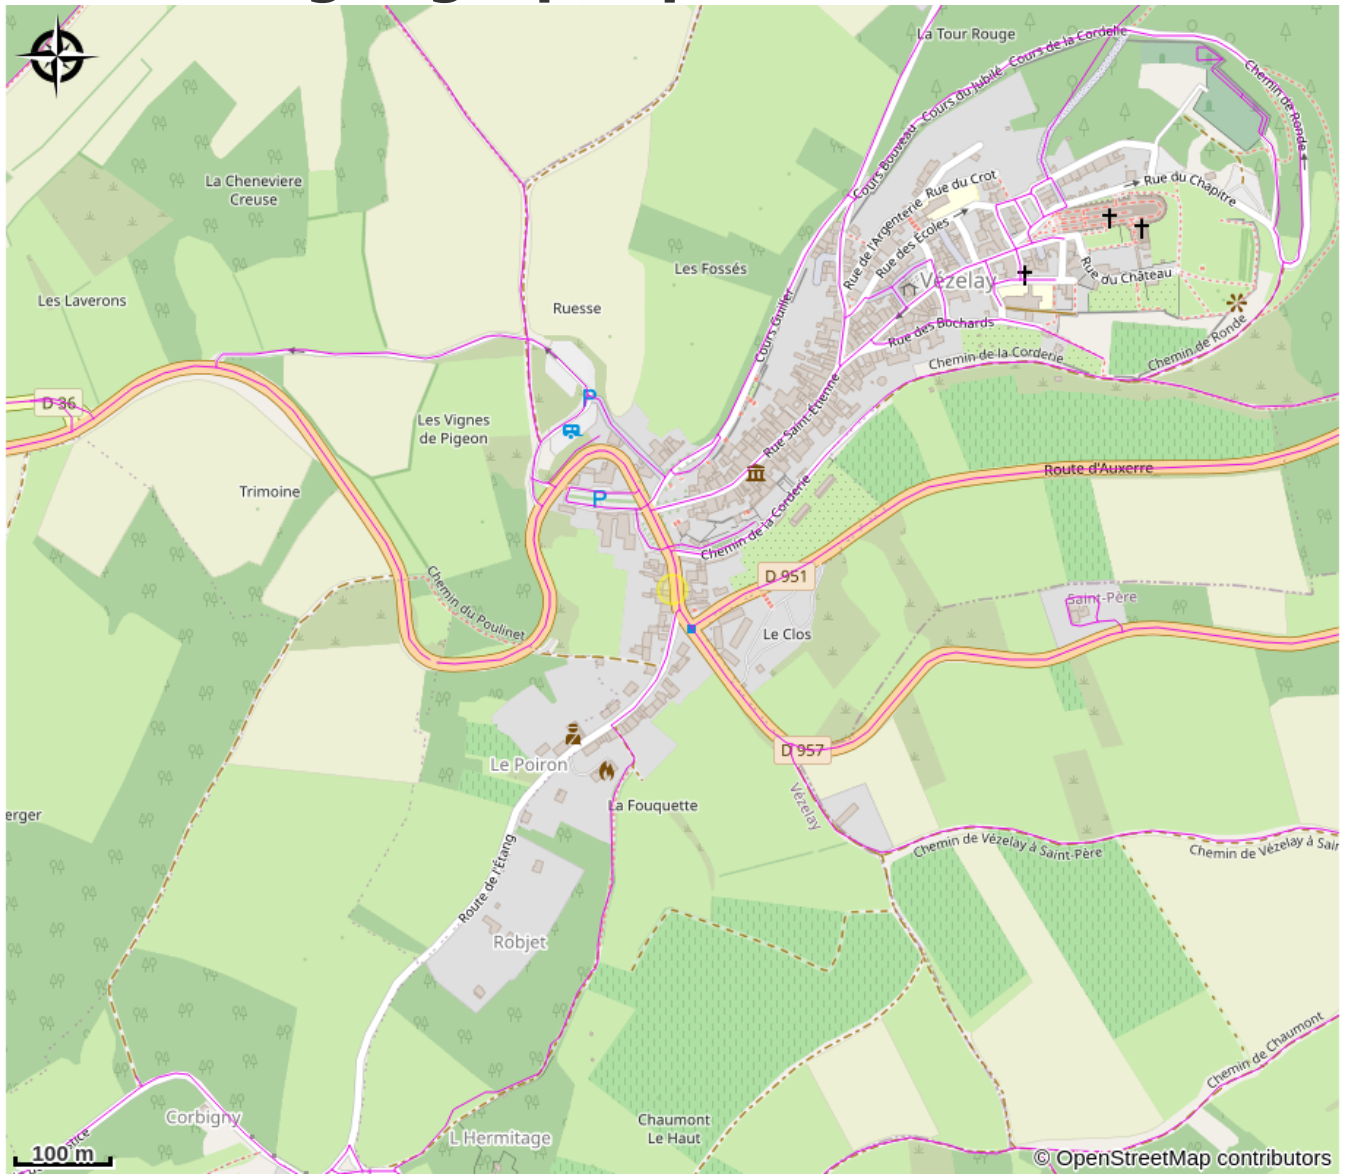

Situation géographique