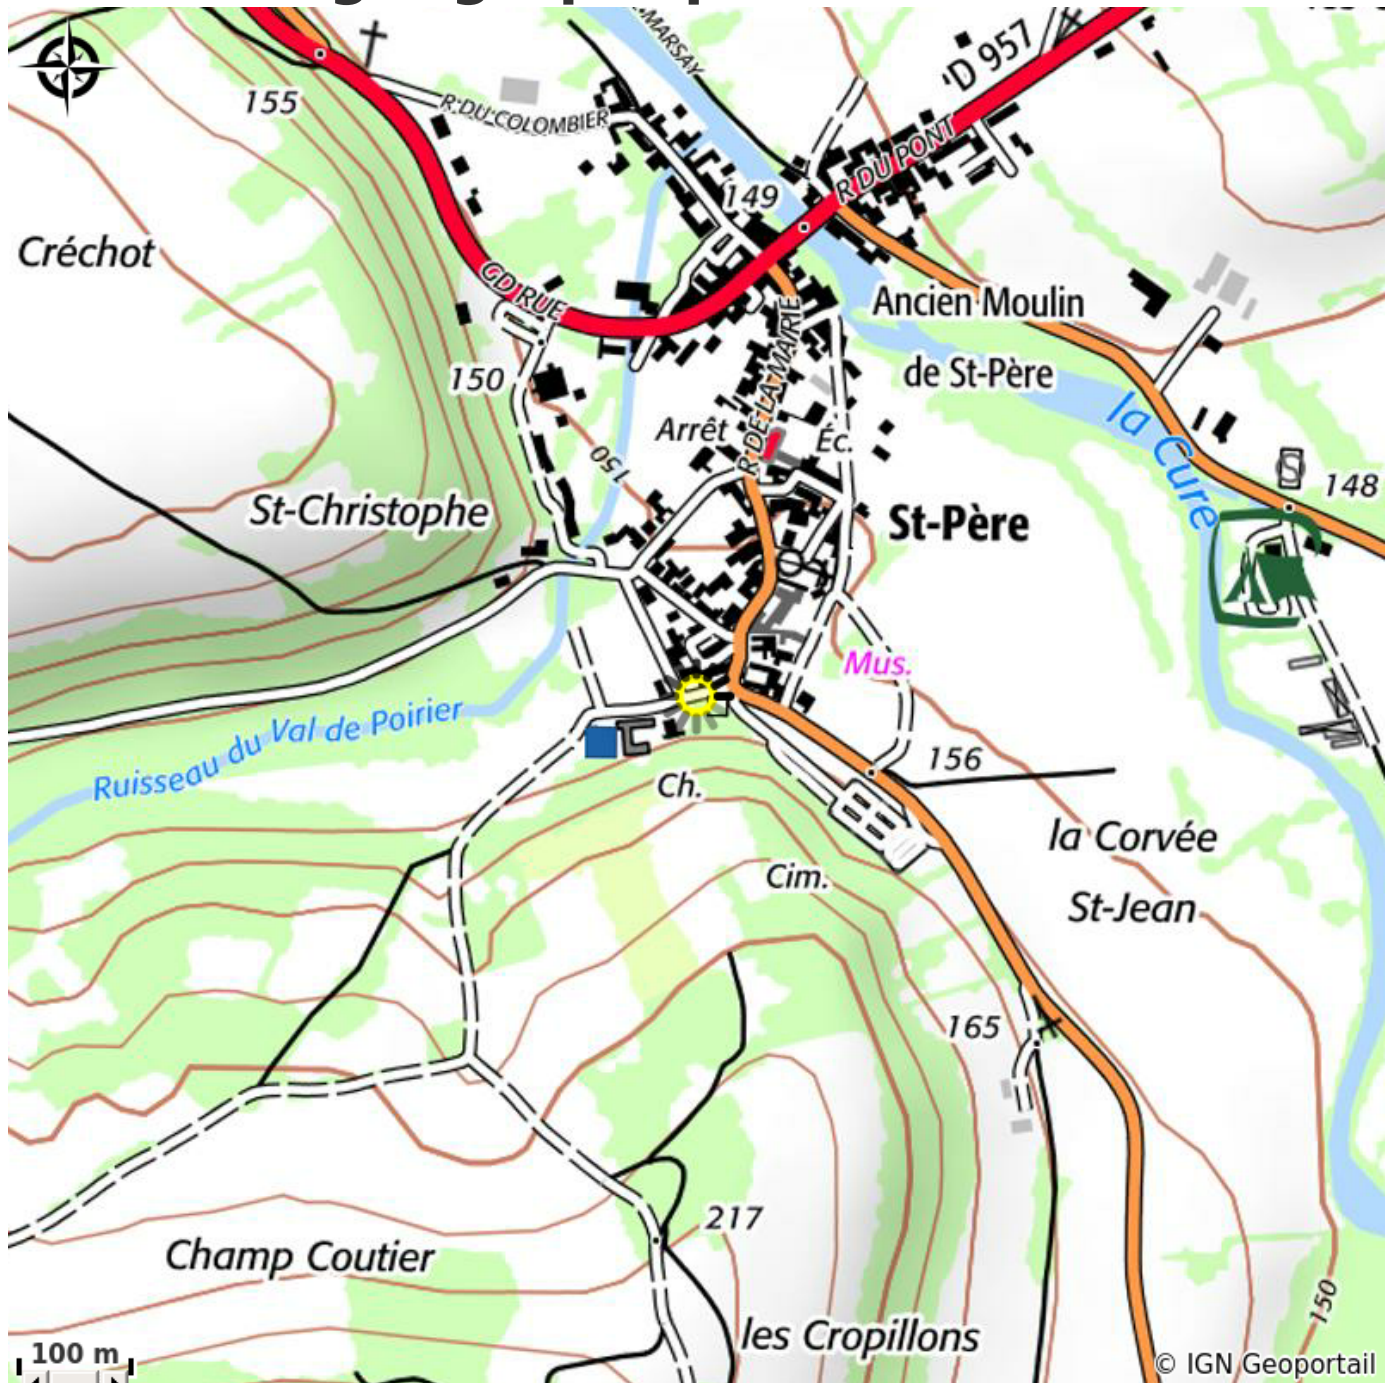

# Description

Au pied de Vézelay, Val en Sel est une demeure de charme du XVIII<sup>e</sup> siècle entourée de vastes jardins répertoriés parmi les plus luxuriants de France. Au calme, l'aile réservée aux hôtes abrite cinq chambres décorées de meubles patinés, d'une belle collection de gravures et d'objets anciens qui créent une ambiance authentique et raffinée. Dans cette maison chargée d'histoire, propriété de la même famille depuis plusieurs générations, vous aurez aussi la jouissance d'un salon, d'une salle à manger, d'une cuisine et, bien sûr, du jardin.

# Situation géographique