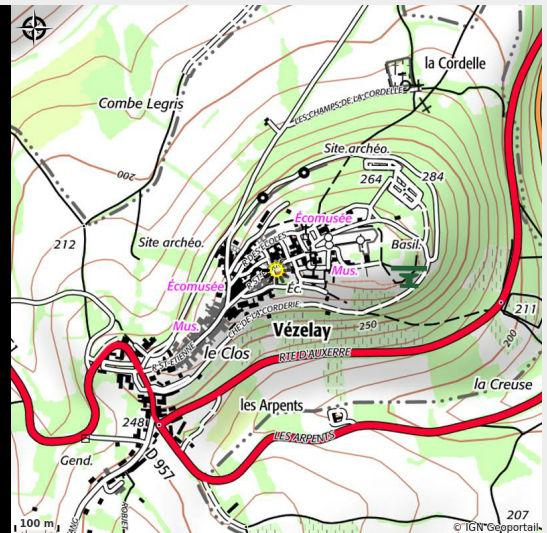

Demeure Balthasar

CC Avallon Vezelay Morvan

Infos pratiques

Catégorie : Hébergement

Type d'usage : Chambre d'hôte

Toutes les infos pratiques

Contact

89450 VEZELAY