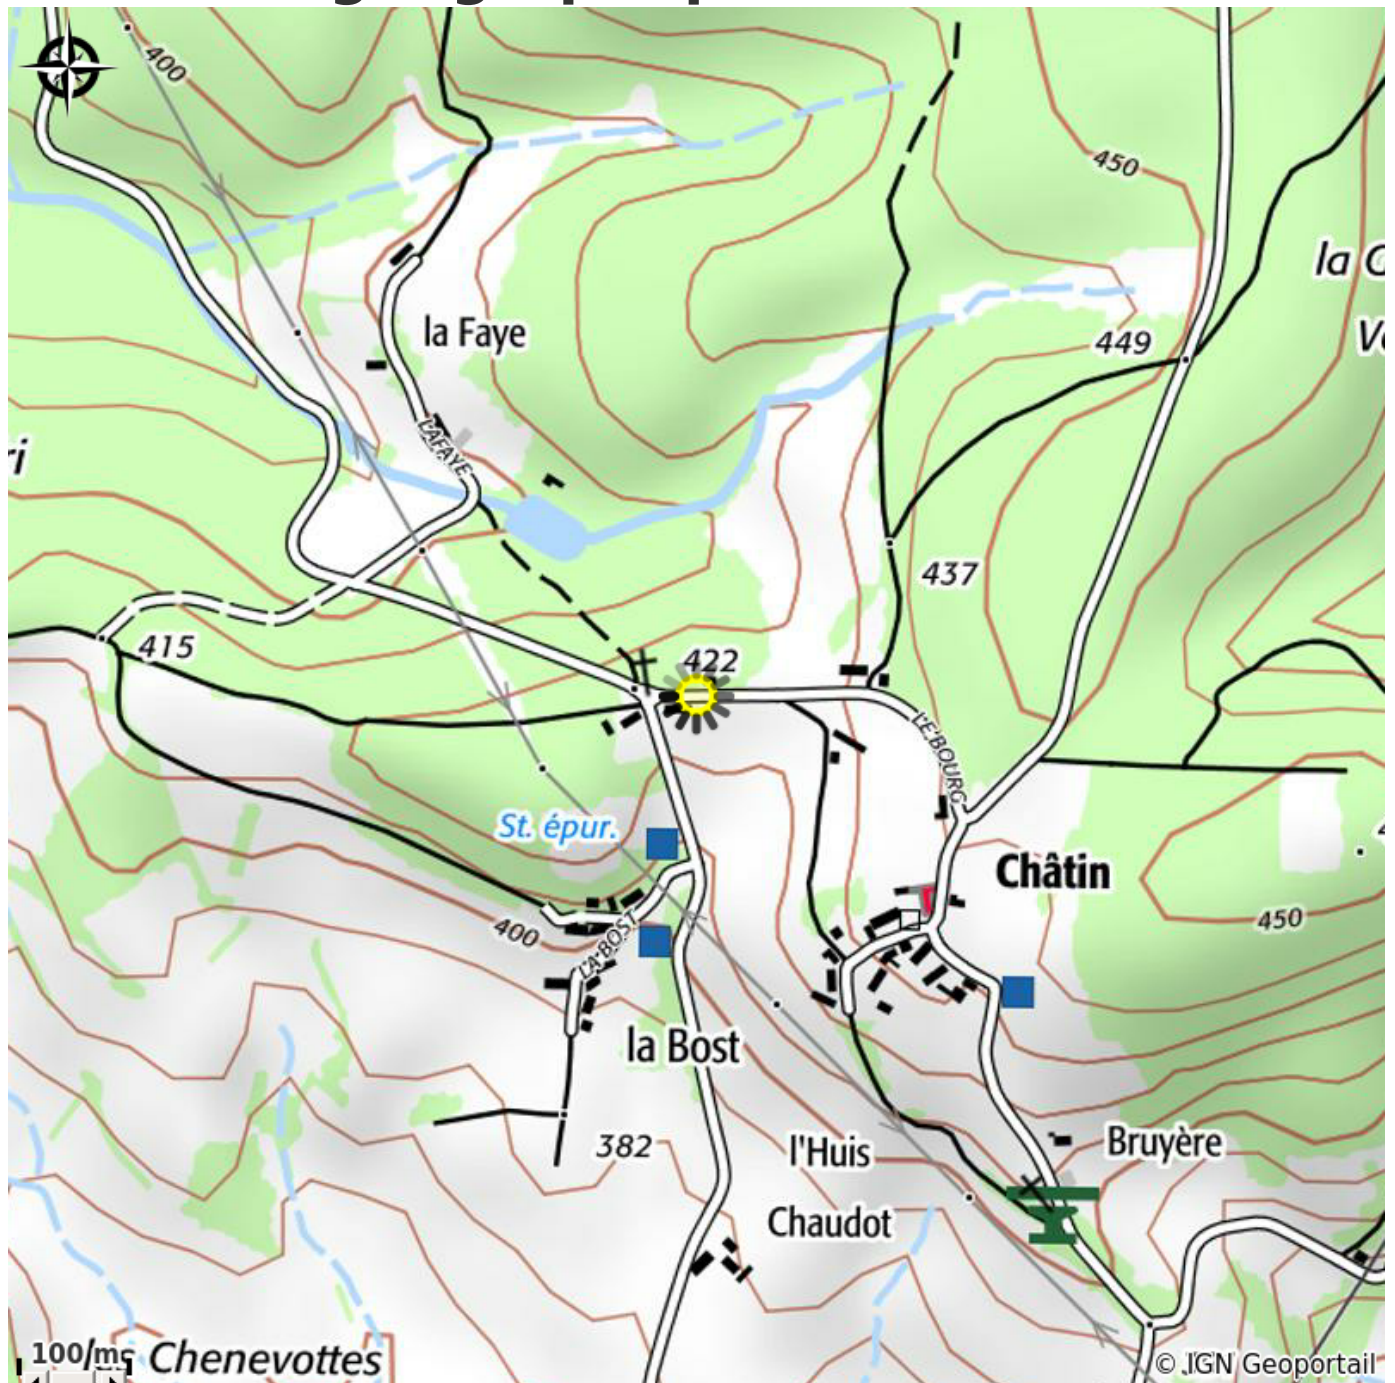

La Haute Pierre

CC Morvan Sommets et Grands Lacs

Infos pratiques

Catégorie : Hébergement

Type d'usage : Chambre d'hôte

Description

La Haute Pierre

Situation géographique