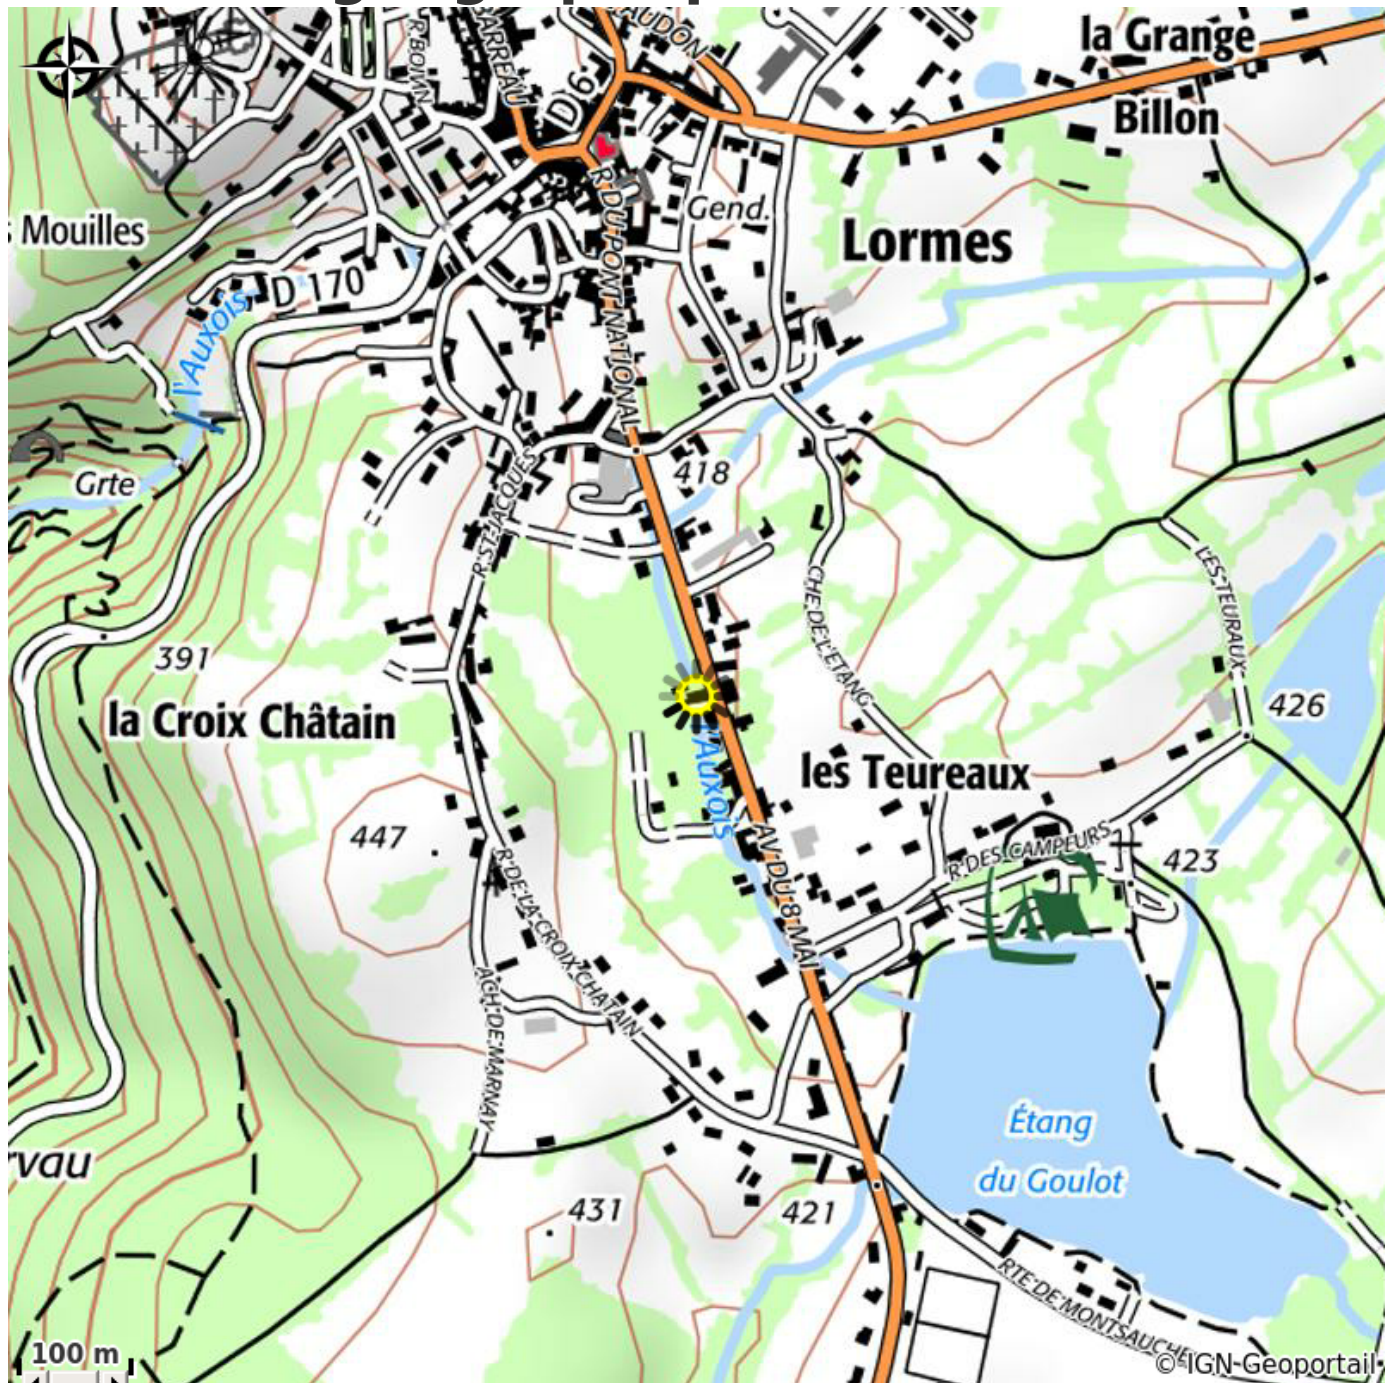

Situation géographique