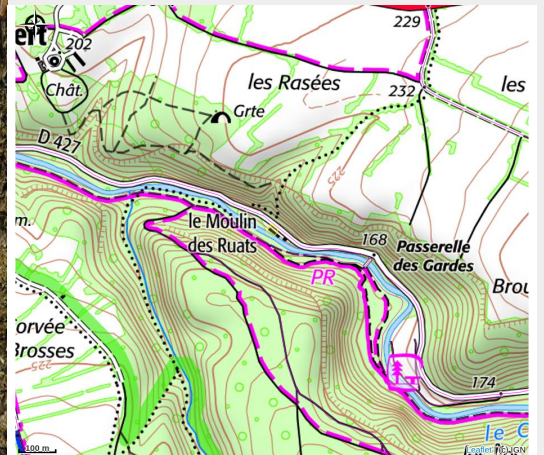

Le Moulin des Ruats

CC Avallon Vezelay Morvan

Crédit photo : Roue - Moulin des Ruats (Moulin des Ruats)

Infos pratiques

Catégorie : Hébergement

Type d'usage : Hôtel

Description

A 12 kilomètres de Vézelay, cet ancien moulin à farine du XVIIIe, est niché dans la vallée du Cousin, au cœur de la nature du Morvan. Un vrai havre de paix pour un séjour authentique au calme. Les chambres élégantes et raffinées ouvrent leurs fenêtres côté rivière ou côté jardin.