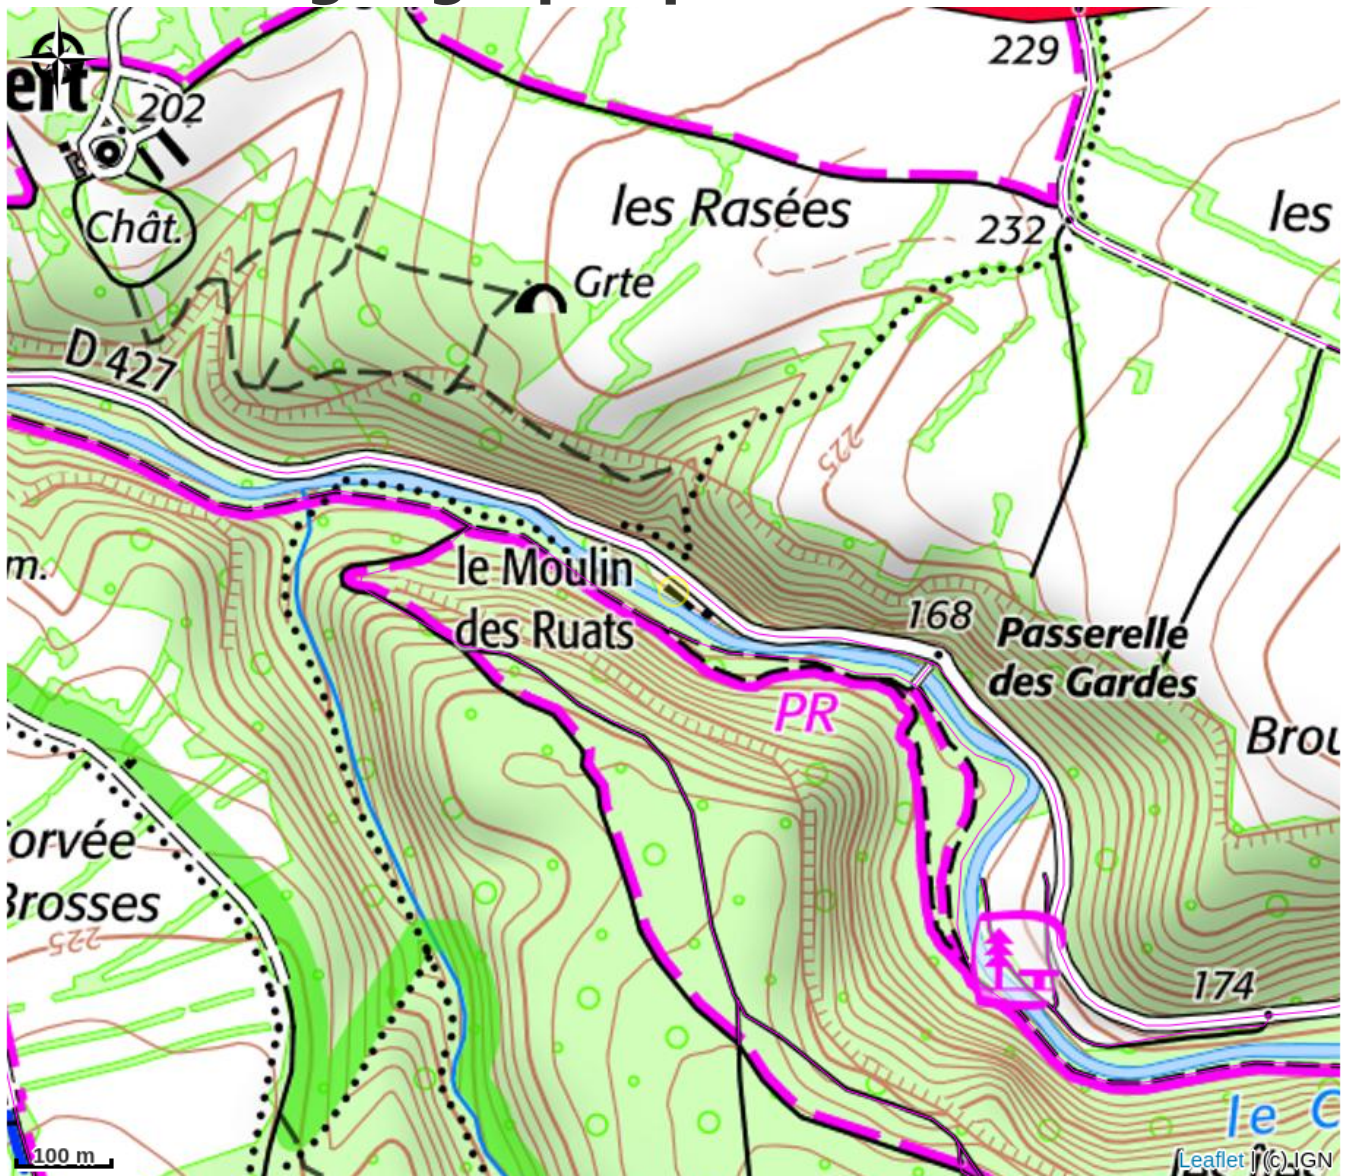

Situation géographique