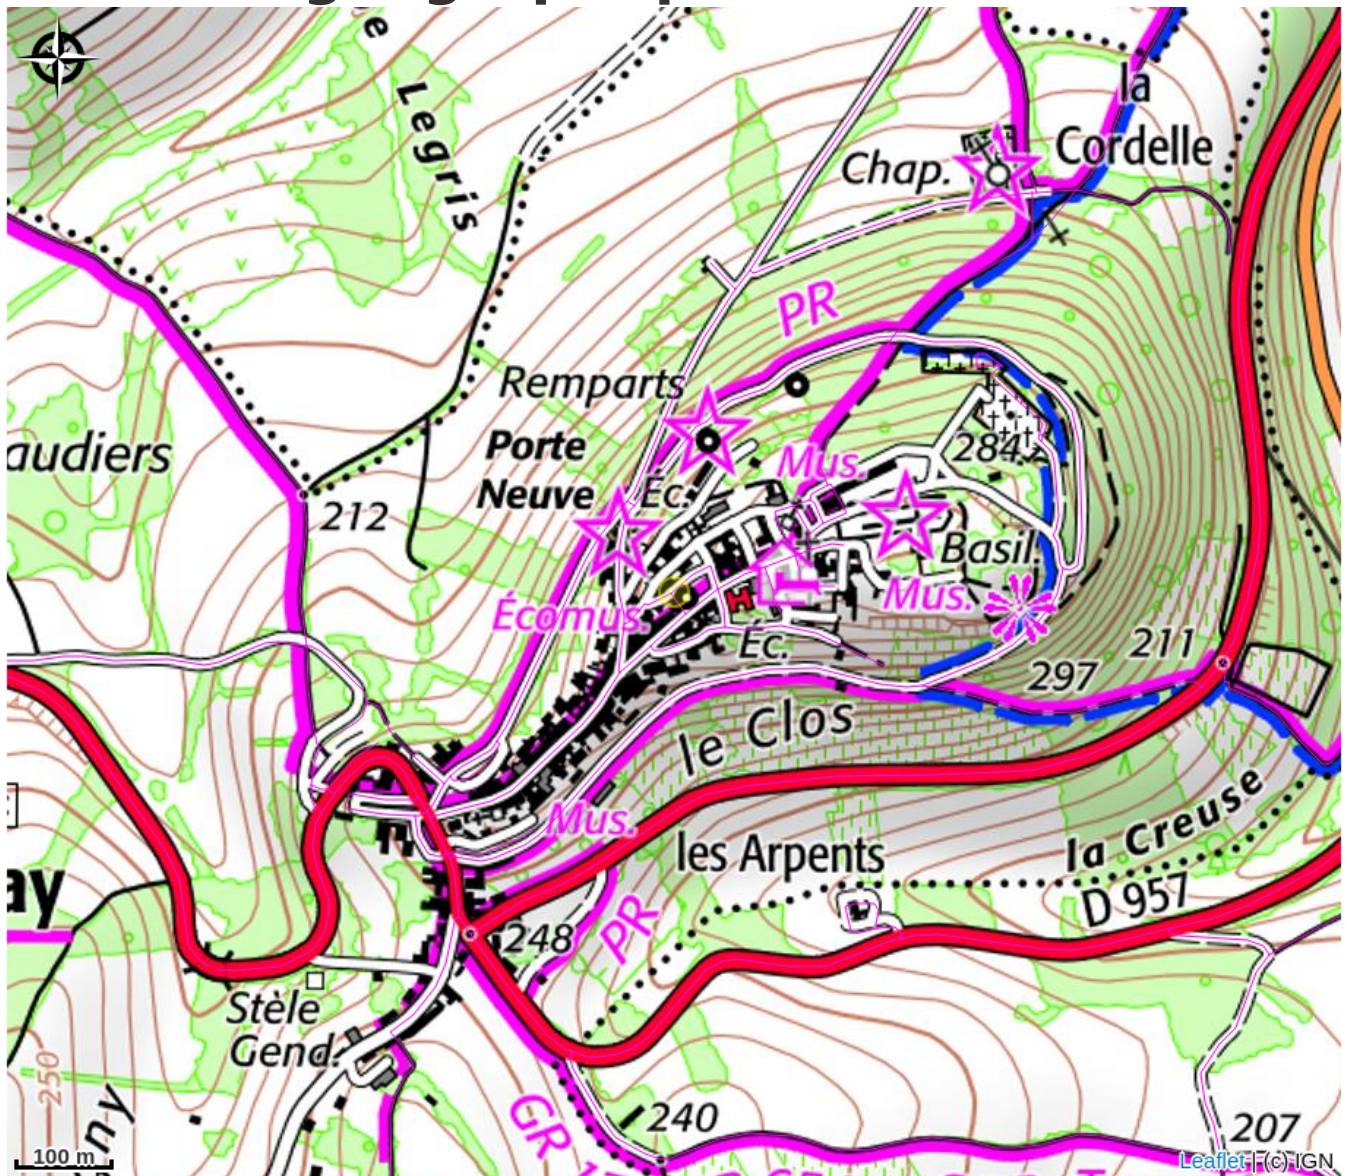

Situation géographique