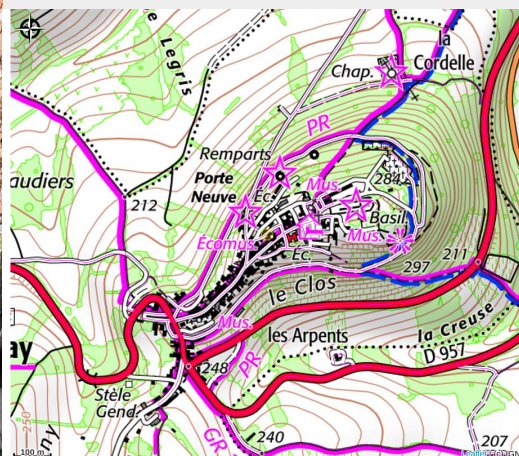

# Au Cœur des Songes

CC Avallon Vezelay Morvan

Crédit photo : 20190613\_152358 (T2S)

# Description

Au cœur de la cité médiévale de Vézelay, gîte de charme au calme, idéal pour la famille, dans une maison délicieusement orientée sud-est/nord-ouest. Grande pièce en rdc avec courette intérieure et deux pièces à l'étage. Jolie vue sur le vallon et les collines. Calme.

# Situation géographique