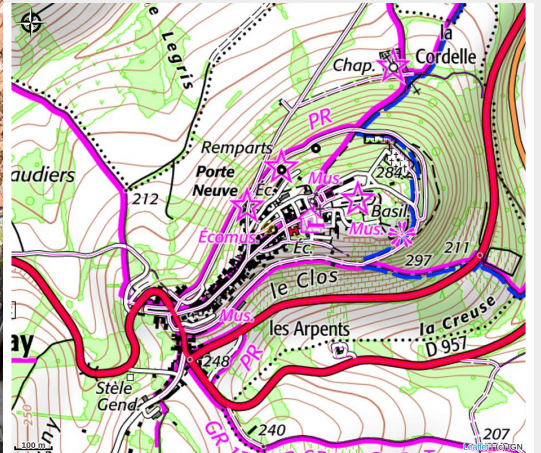

Au Cœur des Songes

CC Avallon Vezelay Morvan

Crédit photo : 20190613_152358 (T2S)

Infos pratiques

Catégorie : Hébergement

Type d'usage : Gîte

Description

Au cœur de la cité médiévale de Vézelay, gîte de charme au calme, idéal pour la famille, dans une maison délicieusement orientée sud-est/nord-ouest. Grande pièce en rdc avec courette intérieure et deux pièces à l'étage. Jolie vue sur le vallon et les collines. Calme.