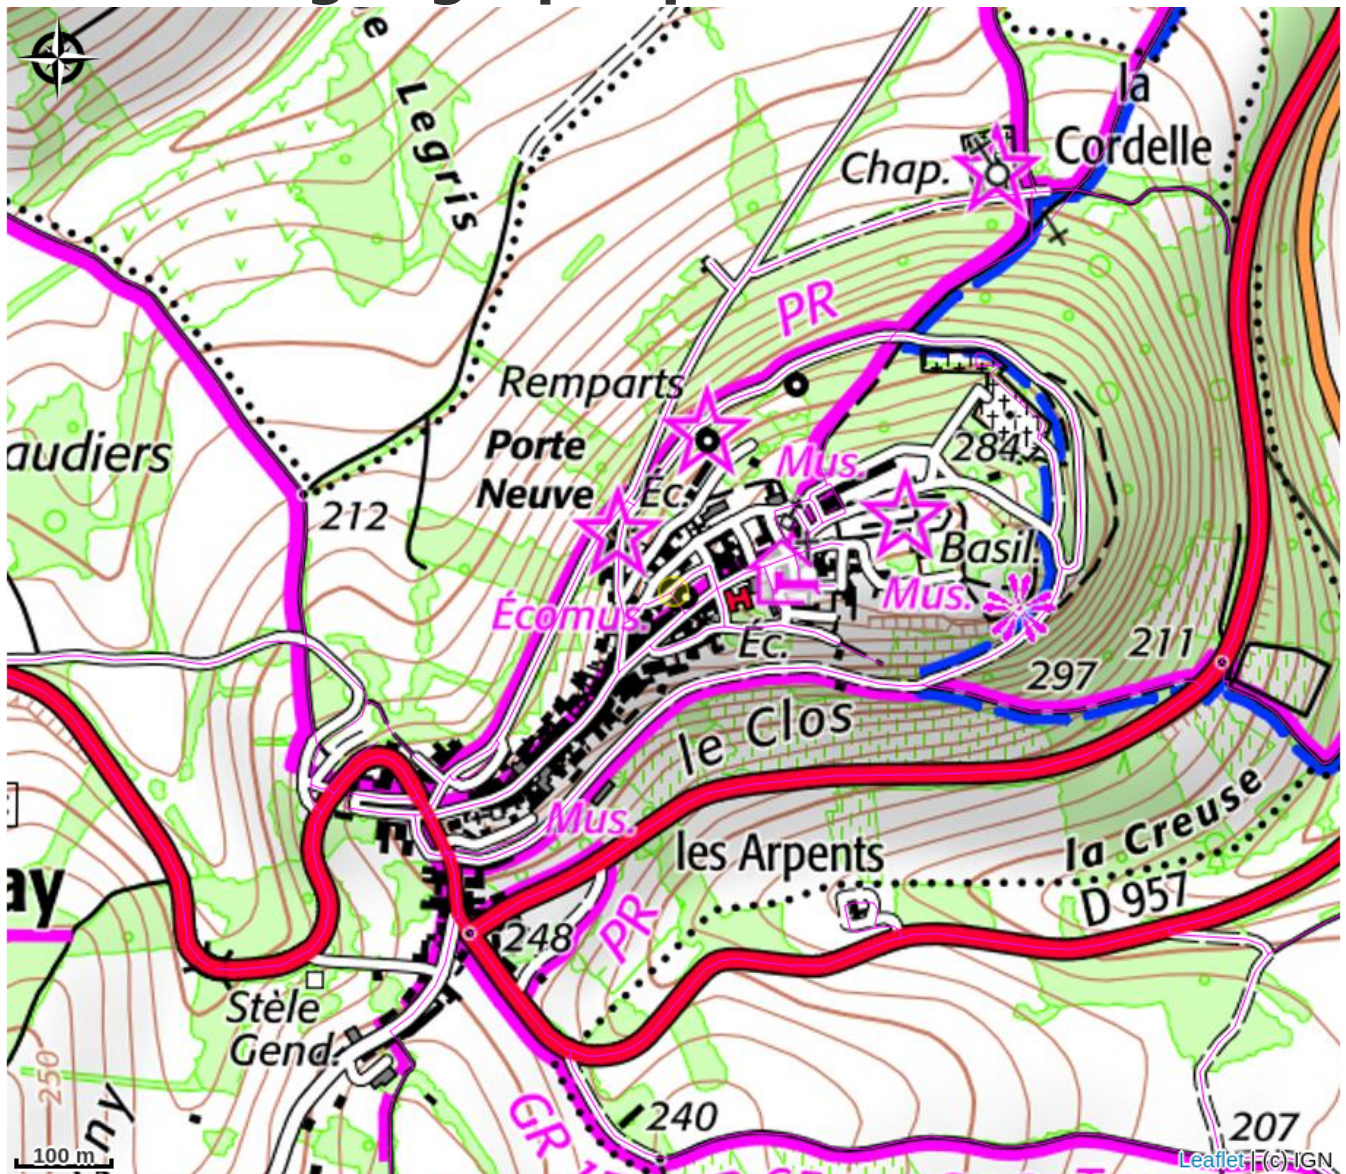

## Infos pratiques

Catégorie : Hébergement

Type d'usage : Gîte

# Description

Au cœur de la cité médiévale de Vézelay, gîte de charme au calme, idéal pour la famille, dans une maison délicieusement orientée sud-est/nord-ouest. Grande pièce en rdc avec courette intérieure et deux pièces à l'étage. Jolie vue sur le vallon et les collines. Calme.

# Situation géographique