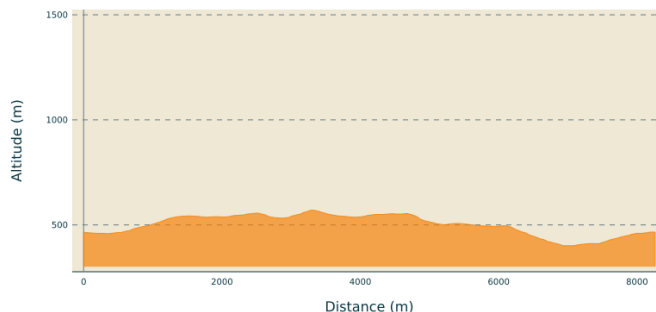

Cussy en Morvan Circuit n° 7

CC du Grand Autunois Morvan - Cussy-en-Morvan

Paysage Cussy en Morvan (A Millot Pnr Morvan)

Infos pratiques

Pratique : VTT

Longueur : 8.3 km

Dénivelé positif : 236 m

Difficulté : Difficile

Type : Boucle

Thématiques : Paysage

Itinéraire

Départ : Mairie de Cussy en Morvan

Arrivée : Mairie de Cussy en Morvan

Balisage : ► VTT

Balisage VTT marron Circuit n° 7 rouge

Sur votre chemin...

 Les Châteaux (A)

Toutes les infos pratiques

Profil altimétrique

Altitude min 401 m Altitude max 570 m

Accès routier

Cussy en Morvan 22 km au nord d'Autun
par La Celle en Morvan et La Petite
Verrière : D 978 puis D 2 et D 302