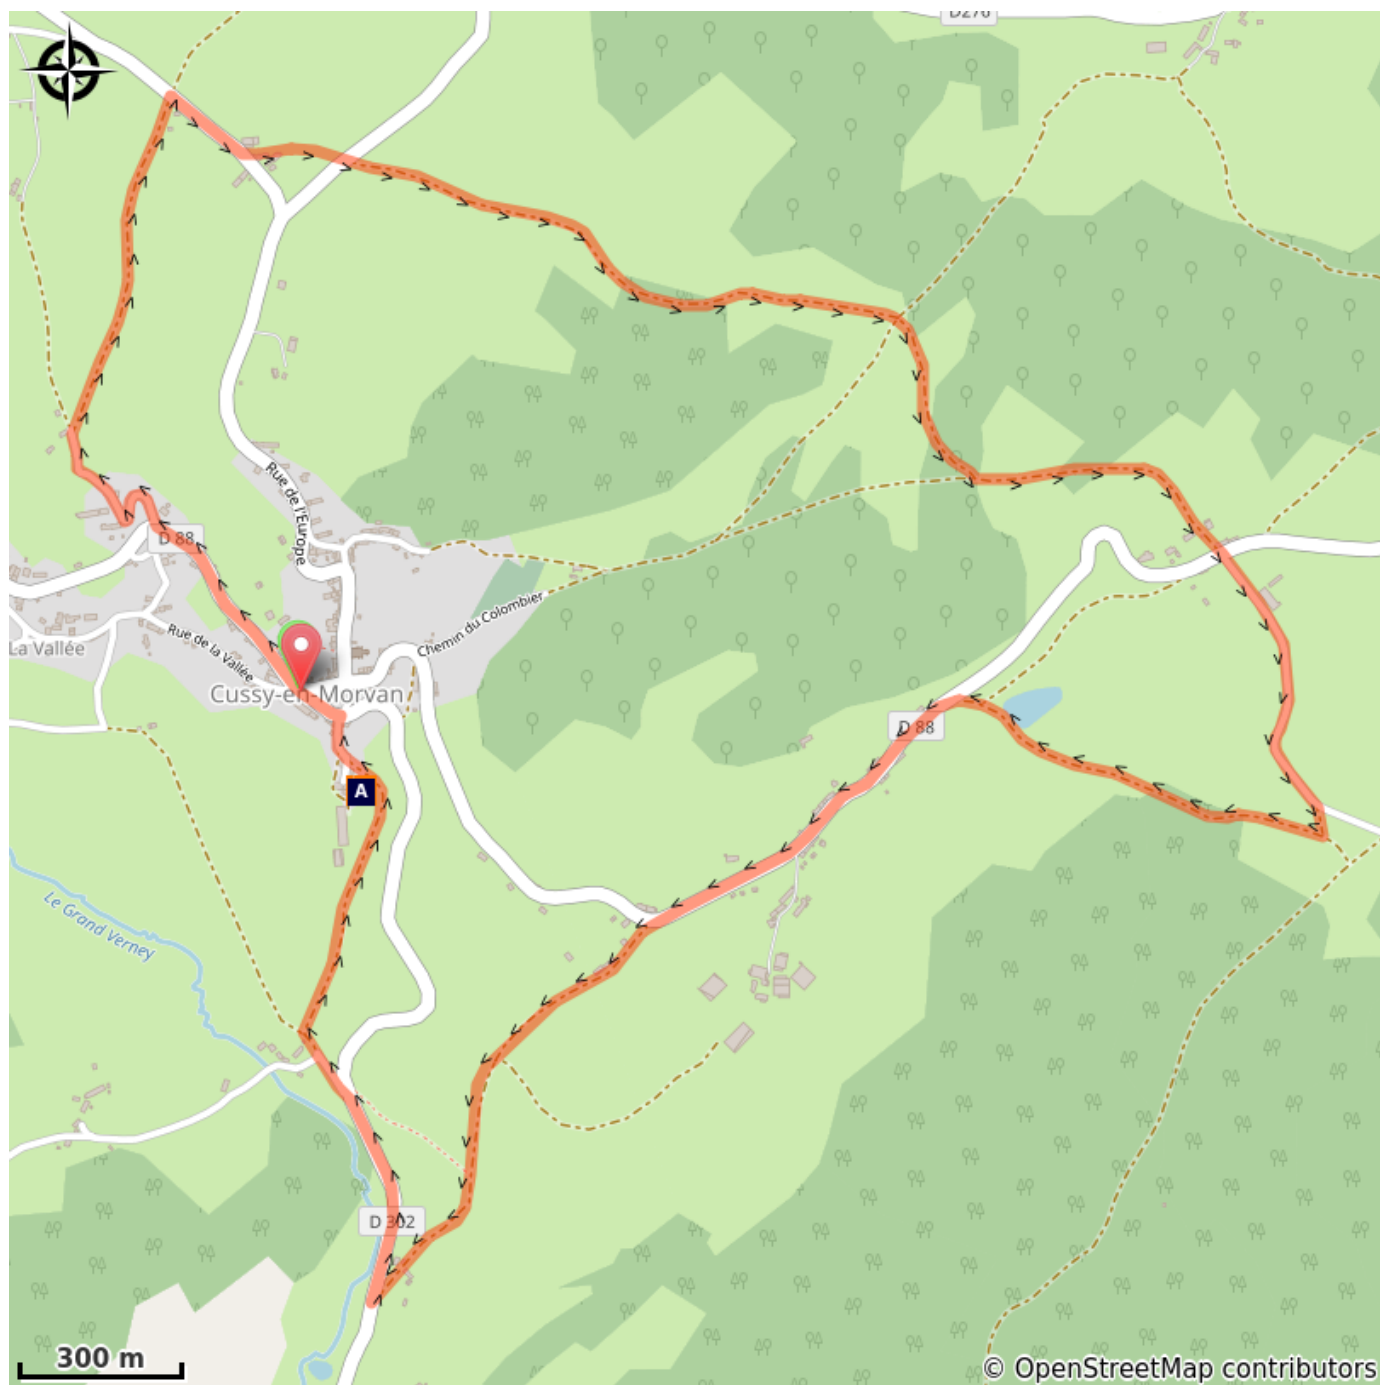

Cussy en Morvan Circuit n° 7

CC du Grand Autunois Morvan - Cussy-en-Morvan

Paysage Cussy en Morvan (A Millot Pnr Morvan)

Infos pratiques

Pratique : VTT

Longueur : 8.3 km

Dénivelé positif : 236 m

Difficulté : Difficile

Type : Boucle

Thématiques : Paysage

Itinéraire

Départ : Mairie de Cussy en Morvan

Arrivée : Mairie de Cussy en Morvan

Balisage : ► VTT

Balisage VTT marron Circuit n° 7 rouge

Sur votre chemin...

 Les Châteaux (A)

Toutes les infos pratiques

Profil altimétrique

Altitude min 401 m Altitude max 570 m

Accès routier

Cussy en Morvan 22 km au nord d'Autun
par La Celle en Morvan et La Petite
Verrière : D 978 puis D 2 et D 302

Sur votre chemin...

 Les Châteaux (A)

[En savoir plus](#)