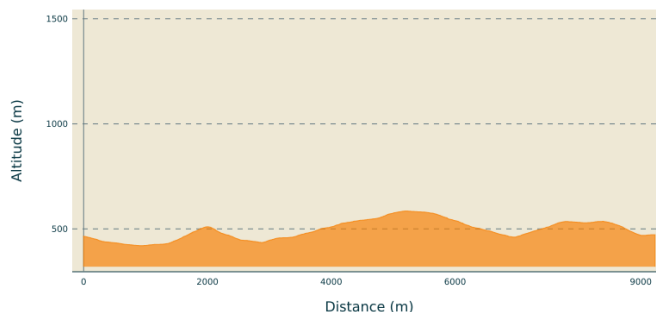

Cussy en Morvan Circuit n° 9

CC du Grand Autunois Morvan - Cussy-en-Morvan

Paysage Cussy en Morvan (A Millot Pnr Morvan)

Infos pratiques

Pratique : VTT

Longueur : 9.2 km

Dénivelé positif : 324 m

Difficulté : Difficile

Type : Boucle

Thématiques : Paysage

Itinéraire

Départ : Mairie de Cussy en Morvan

Arrivée : Mairie de Cussy en Morvan

Balisage : ► VTT

Balisage marron Circuit n° 9 rouge

Sur votre chemin...

 Carrière d'arène (A)

 Maison-forte de Marey (B)

Toutes les infos pratiques

Profil altimétrique

Altitude min 420 m Altitude max 585 m

Accès routier

Cussy en Morvan 22 km au nord d'Autun
par La Celle en Morvan et La Petite
Verrière : D 978 puis D 2 et D 302