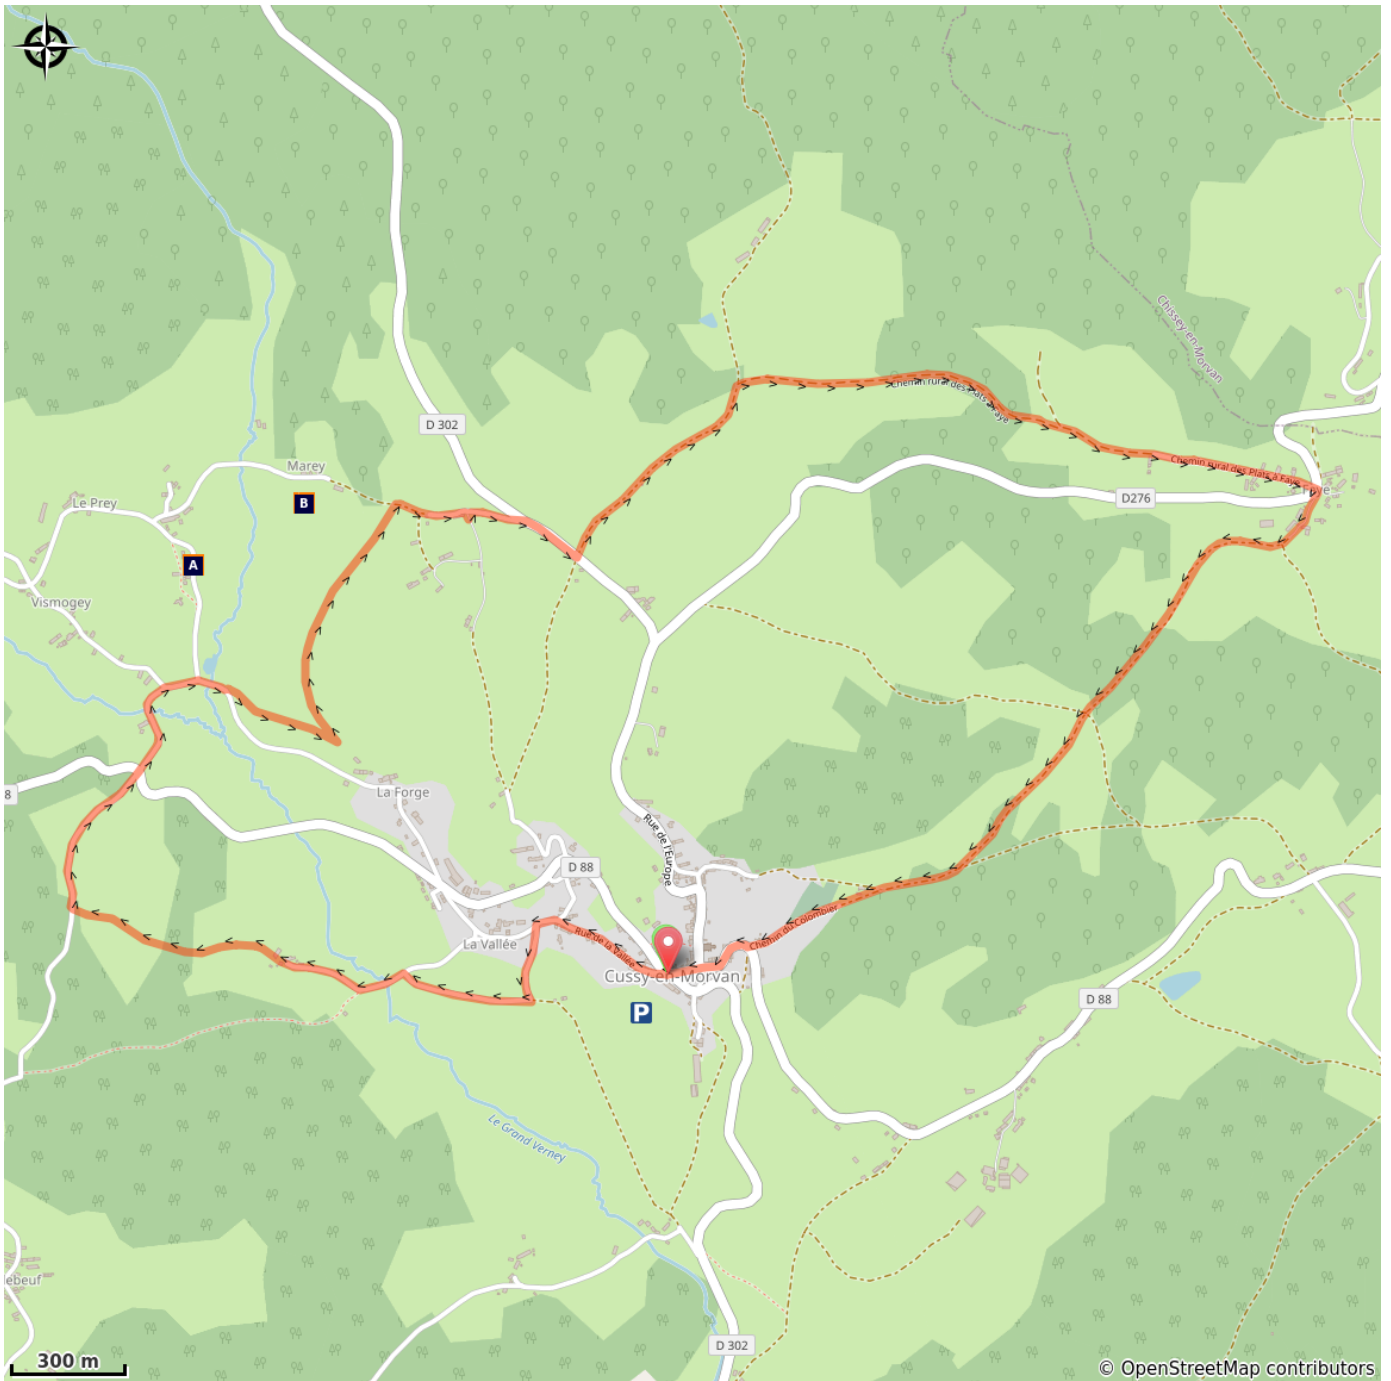

Cussy en Morvan Circuit n° 9

CC du Grand Autunois Morvan - Cussy-en-Morvan

Paysage Cussy en Morvan (A Millot Pnr Morvan)

Infos pratiques

Pratique : VTT

Longueur : 9.2 km

Dénivelé positif : 324 m

Difficulté : Difficile

Type : Boucle

Thématiques : Paysage

Itinéraire

Départ : Mairie de Cussy en Morvan

Arrivée : Mairie de Cussy en Morvan

Balisage : ► VTT

Balisage marron Circuit n° 9 rouge

Sur votre chemin...

 Carrière d'arène (A)

 Maison-forte de Marey (B)

Toutes les infos pratiques

Profil altimétrique

Altitude min 420 m Altitude max 585 m

Accès routier

Cussy en Morvan 22 km au nord d'Autun
par La Celle en Morvan et La Petite
Verrière : D 978 puis D 2 et D 302

Sur votre chemin...

 Carrière d'arène (A)

[En savoir plus](#)

 Maison-forte de Marey (B)

[En savoir plus](#)