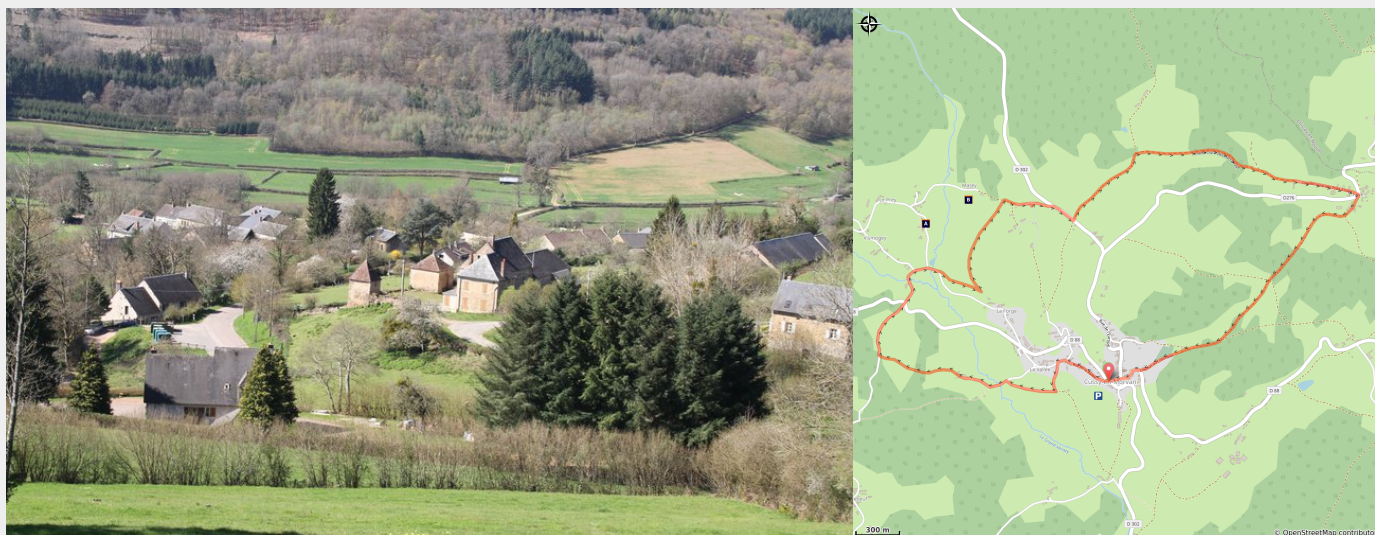

Cussy en Morvan Circuit n° 9

CC du Grand Autunois Morvan - Cussy-en-Morvan

Paysage Cussy en Morvan (A Millot Pnr Morvan)

Infos pratiques

Pratique : VTT

Longueur : 9.2 km

Dénivelé positif : 324 m

Difficulté : Difficile

Type : Boucle

Thématiques : Paysage

Itinéraire

Départ : Mairie de Cussy en Morvan

Arrivée : Mairie de Cussy en Morvan

Balisage : ► VTT

Balisage marron Circuit n° 9 rouge

Sur votre chemin...

 Carrière d'arène (A)

 Maison-forte de Marey (B)

Toutes les infos pratiques

Profil altimétrique

Altitude min 420 m Altitude max 585 m

Accès routier

Cussy en Morvan 22 km au nord d'Autun
par La Celle en Morvan et La Petite
Verrière : D 978 puis D 2 et D 302

Sur votre chemin...

 Carrière d'arène (A)

[En savoir plus](#)

 Maison-forte de Marey (B)

[En savoir plus](#)