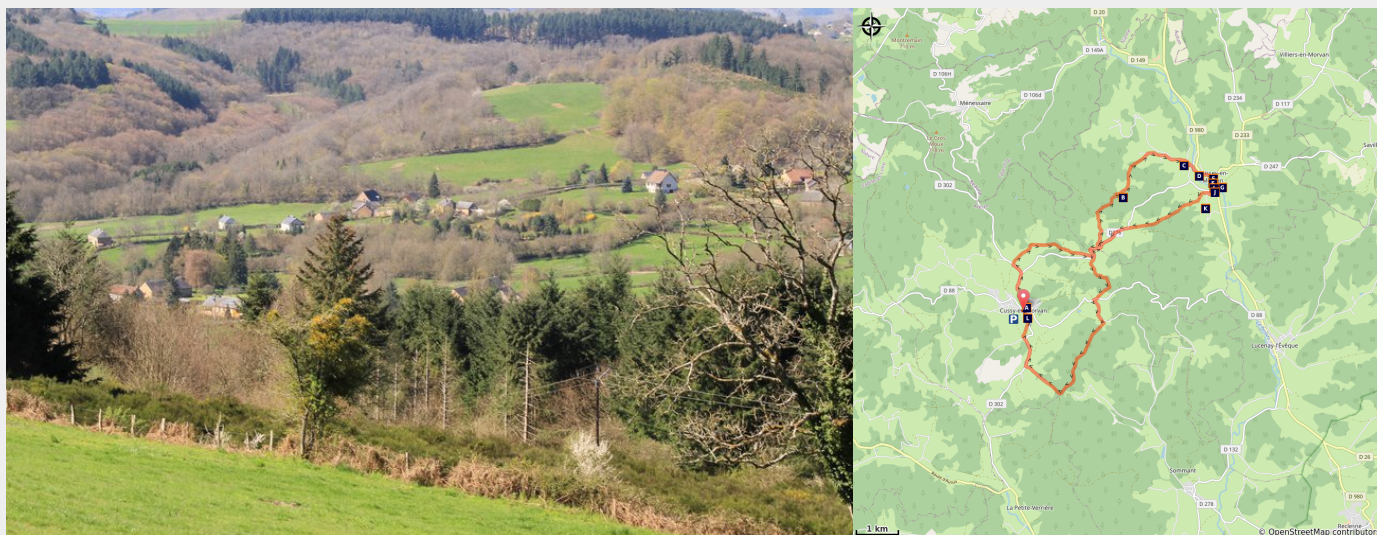

Cussy en Morvan Circuit n° 11

CC du Grand Autunois Morvan - Cussy-en-Morvan

Paysage Cussy en Morvan (A Millot Pnr Morvan)

Infos pratiques

Pratique : VTT

Longueur : 20.7 km

Dénivelé positif : 632 m

Difficulté : Très difficile

Type : Boucle

Thématiques : Agriculture,
Paysage

Itinéraire

Départ : Mairie de Cussy en Morvan

Arrivée : Mairie de Cussy en Morvan

Balisage : ► VTT

Balisage VTT marron Circuit n° 11 noir

Sur votre chemin...

Toutes les infos pratiques

Profil altimétrique

Altitude min 359 m Altitude max 622 m

Accès routier

Cussy en Morvan 22 km au nord d'Autun
par La Celle en Morvan et La Petite
Verrière : D 978 puis D 2 et D 302

Sur votre chemin...

 Eglise Saint-Léger (A)

[En savoir plus](#)

 Maison seigneuriale de Ruisselle (B)

[En savoir plus](#)

 Château de la Prée (C)

[En savoir plus](#)

 Moulin Battoir Renault (D)