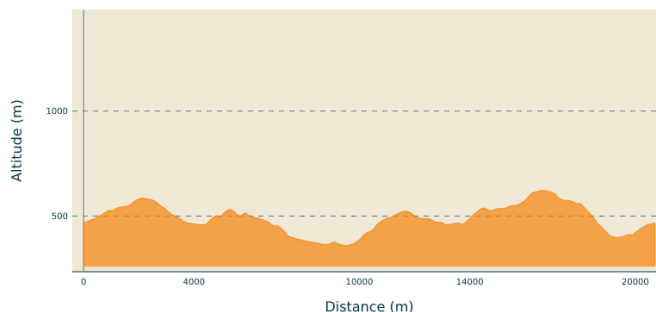

Toutes les infos pratiques

Profil altimétrique

Altitude min 359 m Altitude max 622 m

Accès routier

Cussy en Morvan 22 km au nord d'Autun
par La Celle en Morvan et La Petite
Verrière : D 978 puis D 2 et D 302

Parking conseillé

Mairie de Cussy en Morvan

Source

Communauté de communes Grand Autunois Morvan

Lieux de renseignement

Grand Autunois Morvan

13, rue du général Demetz, 71400 Autun
Tel : 03 85 86 80 38
<https://www.autun-tourisme.com>