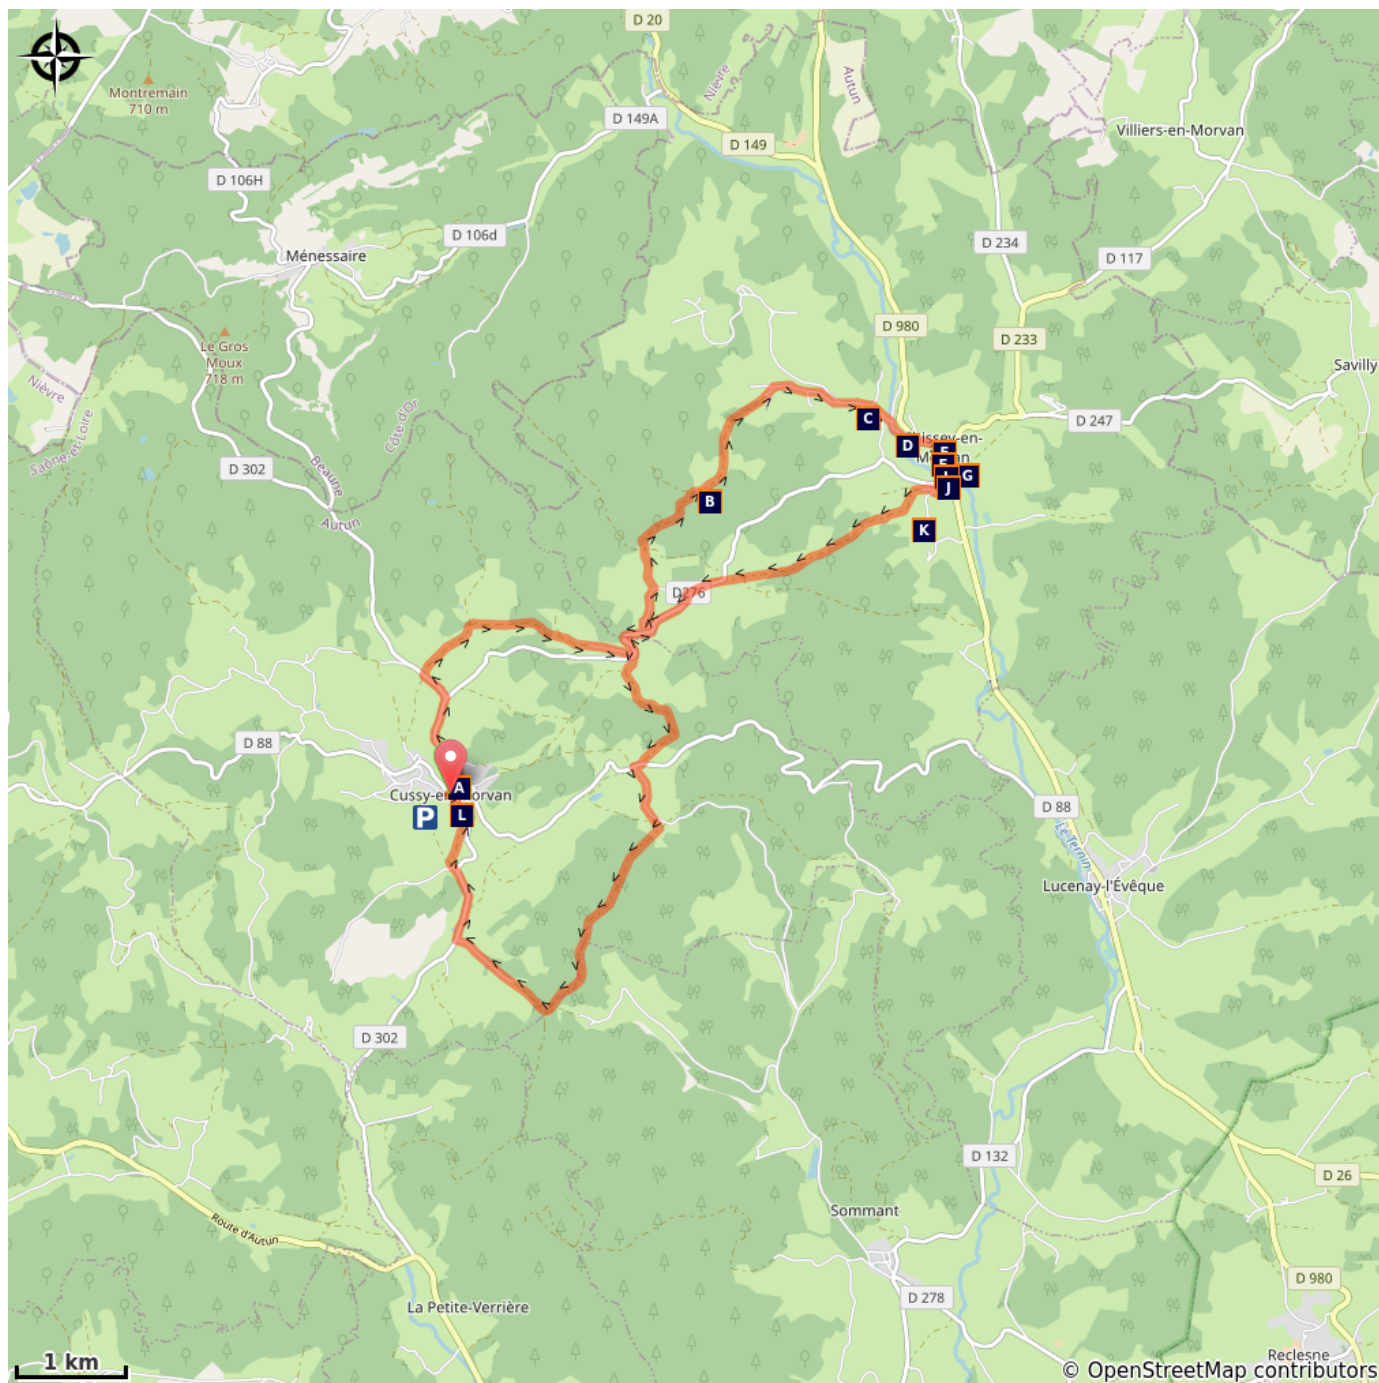

Cussy en Morvan Circuit n° 11

CC du Grand Autunois Morvan - Cussy-en-Morvan

Paysage Cussy en Morvan (A Millot Pnr Morvan)

Infos pratiques

Pratique : VTT

Longueur : 20.7 km

Dénivelé positif : 632 m

Difficulté : Très difficile

Type : Boucle

Thématiques : Agriculture,
Paysage

Itinéraire

Départ : Mairie de Cussy en Morvan

Arrivée : Mairie de Cussy en Morvan

Balisage : ► VTT

Balisage VTT marron Circuit n° 11 noir

Sur votre chemin...

- | | |
|--|--|
|  Eglise Saint-Léger (A) |  Maison seigneuriale de Ruisselle (B) |
|  Château de la Prée (C) |  Moulin Battoir Renault (D) |
|  Eglise Saint-Martin (E) |  Bureau de Poste (F) |
|  La Motte Chissey (G) |  Carrosserie Lagneau (H) |
|  Scierie Carré (I) |  Château de Chissey-en-Morvan (J) |
|  Carrière de granite et d'arène (K) |  Les Châteaux (L) |

Sur votre chemin...

 Eglise Saint-Léger (A)

[En savoir plus](#)

 Maison seigneuriale de Ruisselle (B)

[En savoir plus](#)

 Château de la Prée (C)

[En savoir plus](#)

 Moulin Battoir Renault (D)