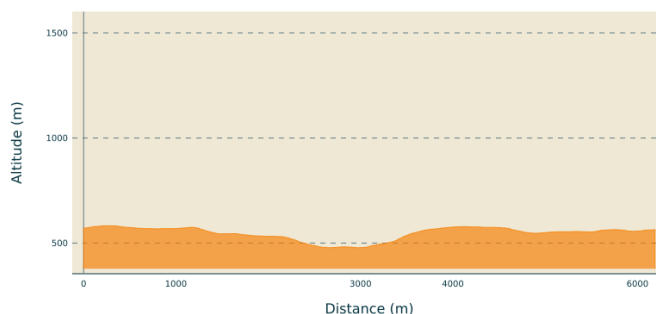

## Infos pratiques

Pratique : VTT

Longueur : 6.2 km

Dénivelé positif : 150 m

Difficulté : Très facile

Type : Boucle

Thématiques : Agriculture,  
Paysage

# Itinéraire

Départ : Ancien camping du perthuis d'oiseau

Arrivée : Ancien camping du perthuis d'oiseau

Balisage : ► VTT

Balisage VTT marron Circuit n° 7 vert

## Profil altimétrique

Altitude min 478 m Altitude max 582 m