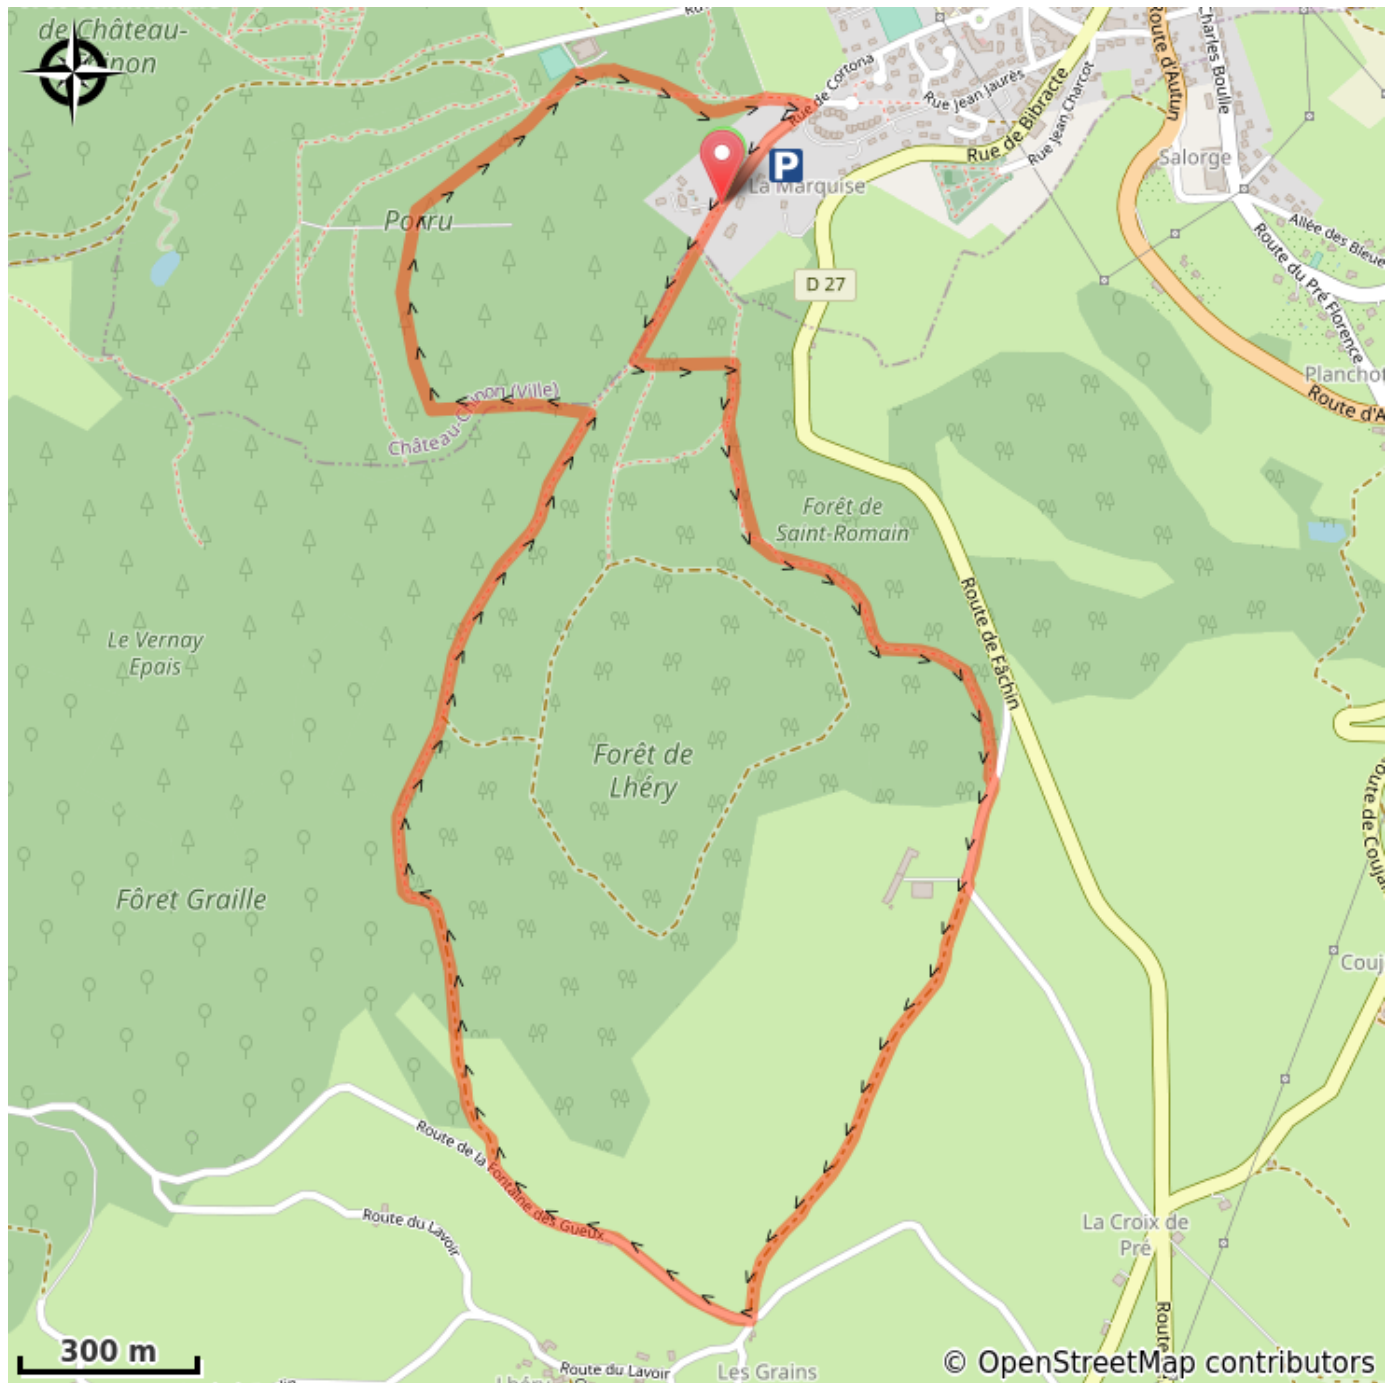

## Infos pratiques

Pratique : VTT

Longueur : 6.2 km

Dénivelé positif : 150 m

Difficulté : Très facile

Type : Boucle

Thématiques : Agriculture,  
Paysage

# Itinéraire

Départ : Ancien camping du perthuis d'oiseau

Arrivée : Ancien camping du perthuis d'oiseau

Balisage : ► VTT

Balisage VTT marron Circuit n° 7 vert

# Sur votre chemin...

## Profil altimétrique

Altitude min 478 m Altitude max 582 m