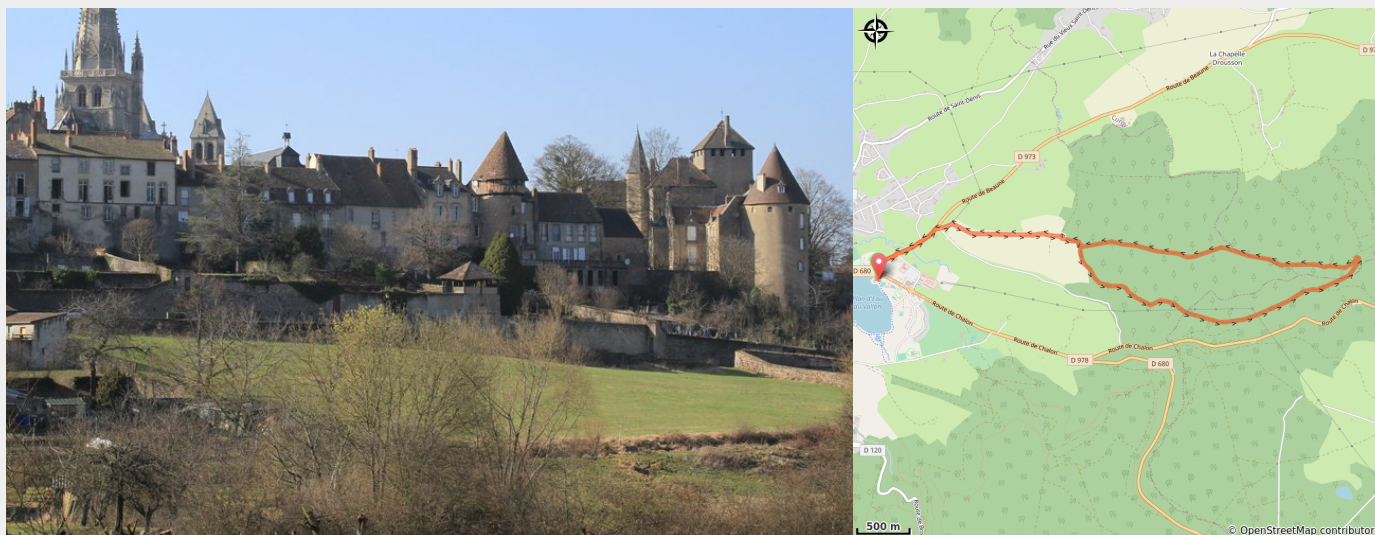

# Autun Circuit n° 1

CC du Grand Autunois Morvan - Autun

## Infos pratiques

---

Pratique : VTT

---

Longueur : 11.1 km

---

Dénivelé positif : 276 m

---

Difficulté : Facile

---

Type : Boucle