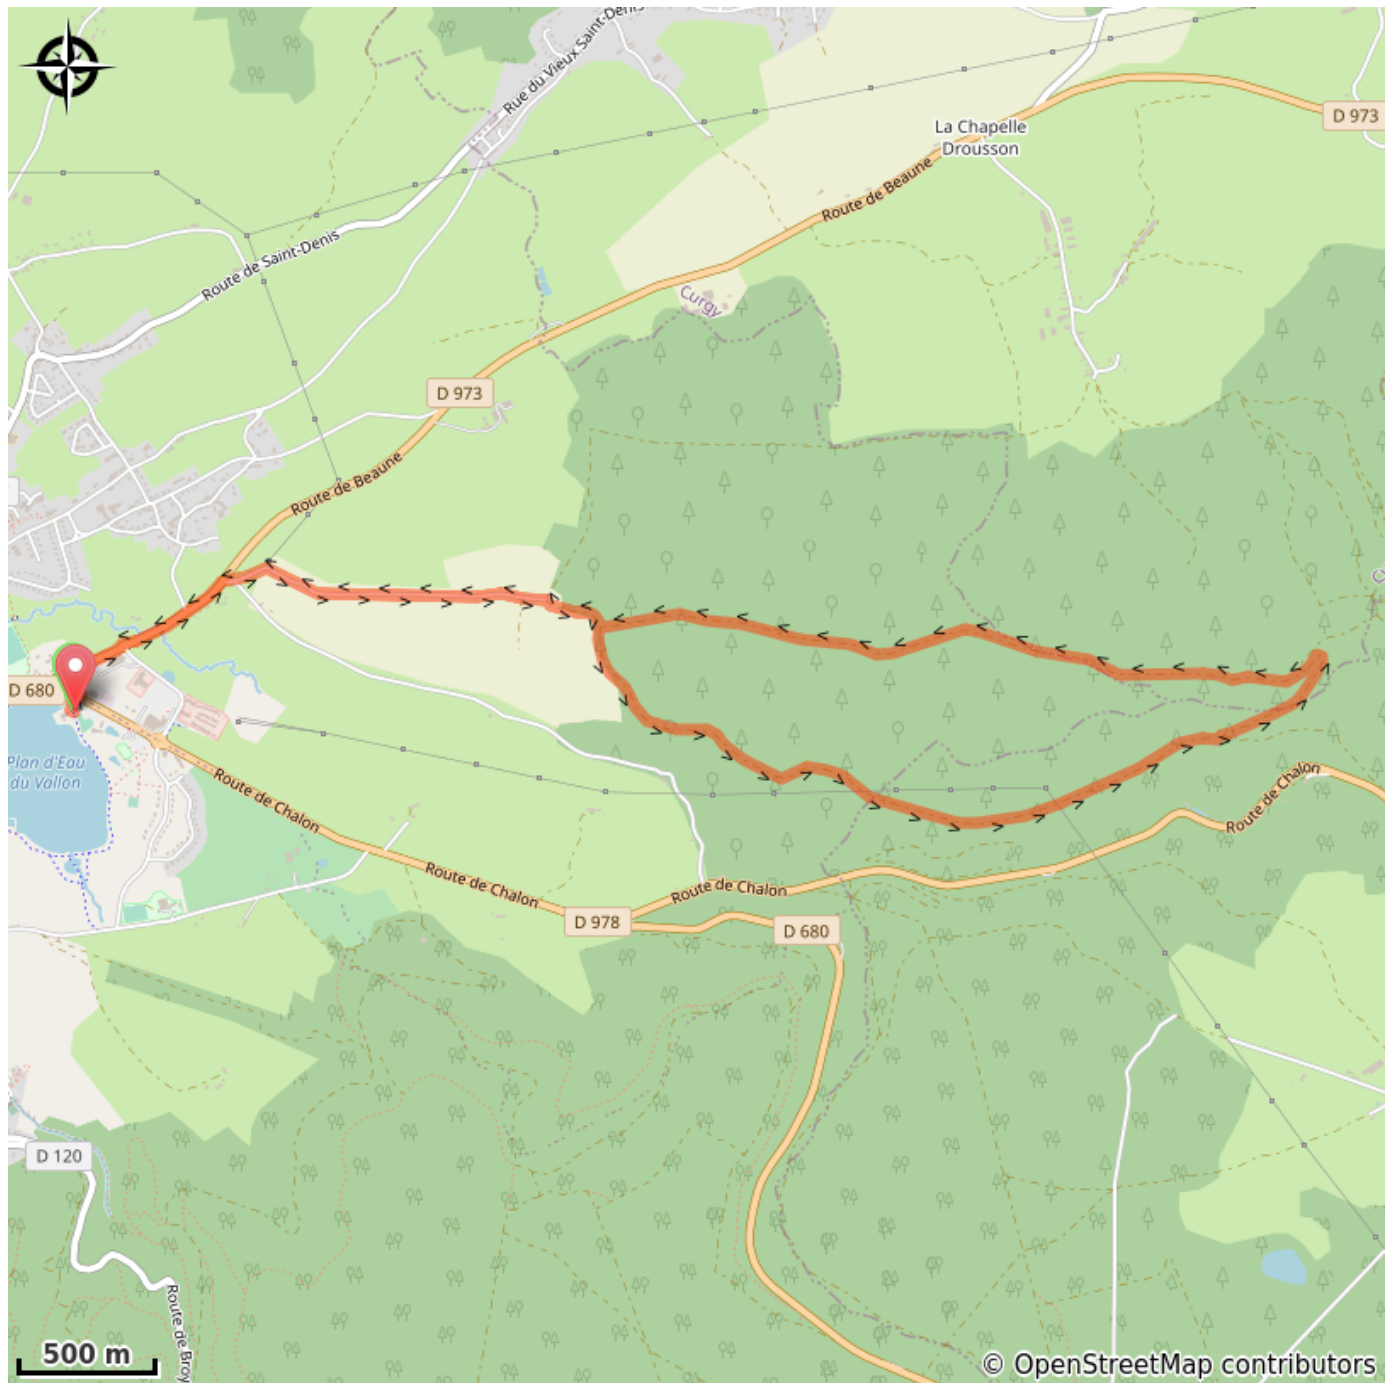

## Infos pratiques

---

Pratique : VTT

---

Longueur : 11.1 km

---

Dénivelé positif : 276 m

---

Difficulté : Facile

---

Type : Boucle

# Itinéraire

Départ : Espace Sport Nature Plan d'eau du Vallon

Arrivée : Espace Sport Nature Plan d'eau du Vallon

Balisage : ► VTT

Balisage vtt marron numéro 1 bleu

# Sur votre chemin...