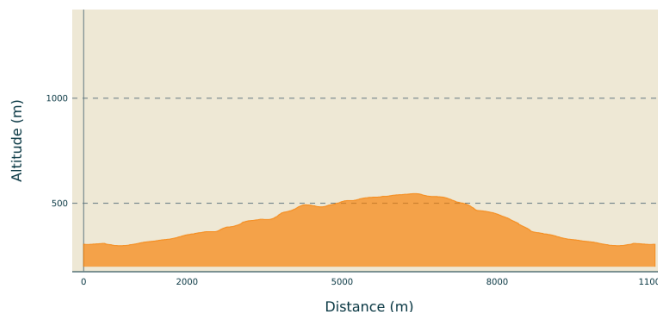

## Infos pratiques

---

Pratique : VTT

---

Longueur : 11.1 km

---

Dénivelé positif : 276 m

---

# Itinéraire

Départ : Espace Sport Nature Plan d'eau du Vallon

Arrivée : Espace Sport Nature Plan d'eau du Vallon

Balisage : ► VTT

Balisage vtt marron numéro 1 bleu

## Profil altimétrique

Altitude min 298 m Altitude max 546 m