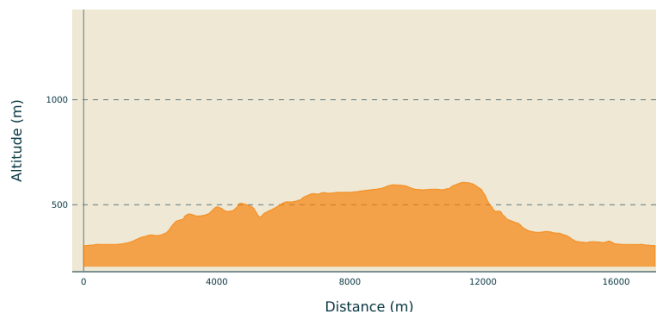

Type : Boucle

Thématiques : Paysage

Itinéraire

Départ : Espace Sport Nature Plan d'eau du Vallon

Arrivée : Espace Sport Nature Plan d'eau du Vallon

Balisage : ► VTT

Balisage VTT marron numéro 2 bleu

Sur votre chemin...

Toutes les infos pratiques

Profil altimétrique

Altitude min 305 m Altitude max 607 m

Accès routier

A Autun suivre la D978 en direction de Chalon sur Saône pour accéder à l'Espace Sport Nature au plan d'eau du Vallon.