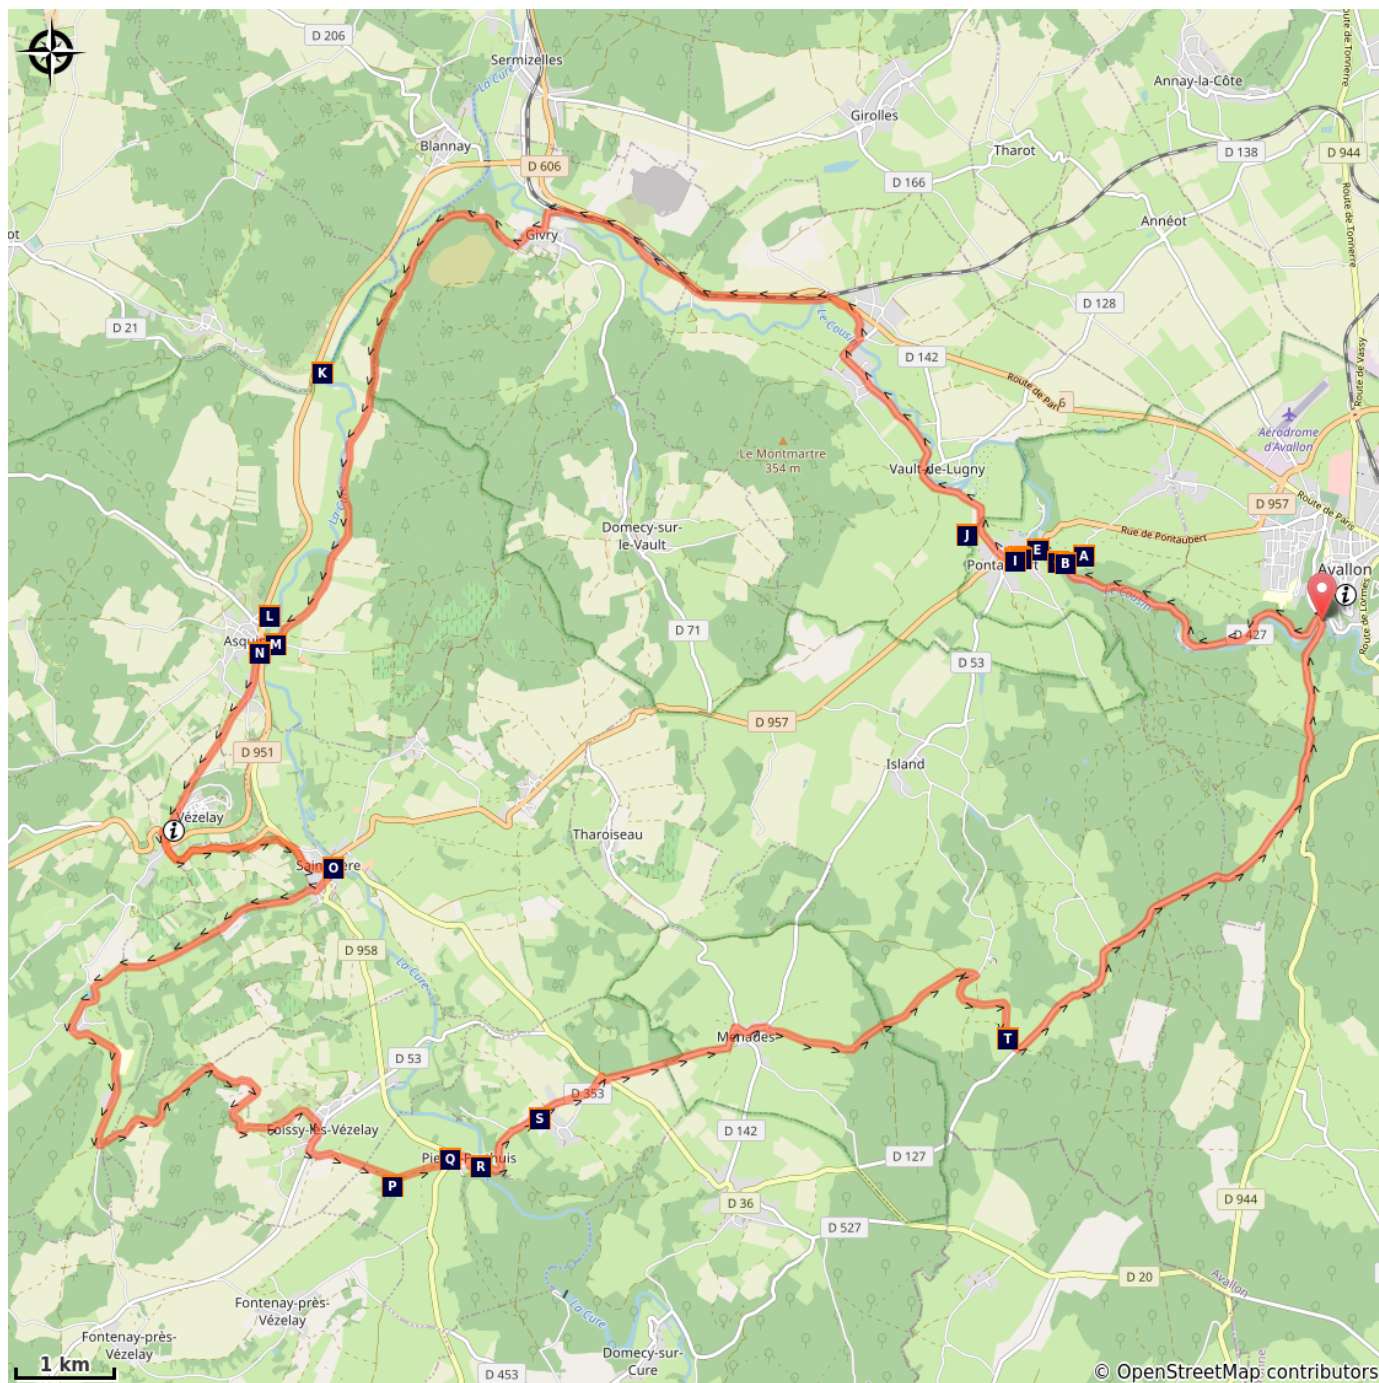

Boucle d'Avallon-Vézelay

CC Avallon Vezelay Morvan - Avallon

Avallon Vieille ville (Alain Millot Pnr Morvan)

Infos pratiques

Pratique : Cyclo

Durée : 6 h

Longueur : 47.5 km

Dénivelé positif : 712 m

Difficulté : Intermédiaire

Type : Boucle

Itinéraire

Départ : Avallon

Arrivée : Avallon

Balisage :  Cyclo Rouge 1 Rouge

Balisage cyclo uniquement dans le sens anti-horaire. Balises à fond rouge, numéro 1 rouge.

Sur votre chemin...

- | | |
|---|---|
|  Château d'Orbigny (A) |  Chapelle Saint Jean (B) |
|  Fontaine St Jean (C) |  Pont-Aubert sur le Cousin (D) |
|  Maladrerie de Saint-Michel (E) |  Eglise de la Nativité de Notre-Dame (F) |
|  Presbytere (G) |  Citerne souterraine (H) |
|  Commanderie des Hospitaliers (I) |  Pont du Ru d'Island (J) |
|  Etablissement Chandon (K) |  Tuilerie de la route d'Avallon (L) |
|  Pont sur la Cure (M) |  Tannerie de la Grand-Rue (N) |

Toutes les infos pratiques

Profil altimétrique

Altitude min 133 m Altitude max 299 m

Accès routier

Avallon à 51 km au sud d'Auxerre via la D 606

Source

Parc naturel régional du Morvan

Parking conseillé