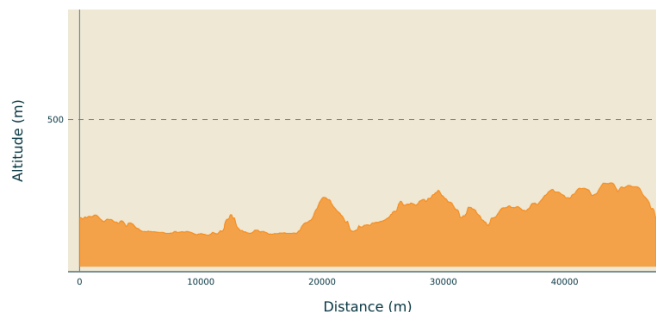

Boucle d'Avallon-Vézelay

CC Avallon Vezelay Morvan - Avallon

Avallon Vieille ville (Alain Millot Pnr Morvan)

Infos pratiques

Pratique : Cyclo

Durée : 6 h

Longueur : 47.5 km

Dénivelé positif : 712 m

Difficulté : Intermédiaire

Type : Boucle

Itinéraire

Départ : Avallon

Arrivée : Avallon

Balisage :  Cyclo Rouge 1 Rouge

Balisage cyclo uniquement dans le sens anti-horaire. Balises à fond rouge, numéro 1 rouge.

Toutes les infos pratiques

Profil altimétrique

Altitude min 133 m Altitude max 299 m

Accès routier

Avallon à 51 km au sud d'Auxerre via la D 606

Source

Parc naturel régional du Morvan

Parking conseillé